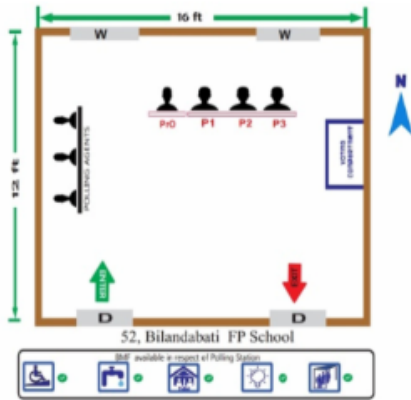

নির্বাচক নিবন্ধন আধিকারিকের স্বাক্ষর

Nazri Naksha

Google Map View

Polling Station Building Front View

Polling Station Front View

Cad View

Key MAP View

বিধানসভা নির্বাচনক্ষেত্রের নং, নাম : 37-কুশমণ্ডি  
ভাগ নং, নাম : 1-দেউলাবাড়ী (অংশ)