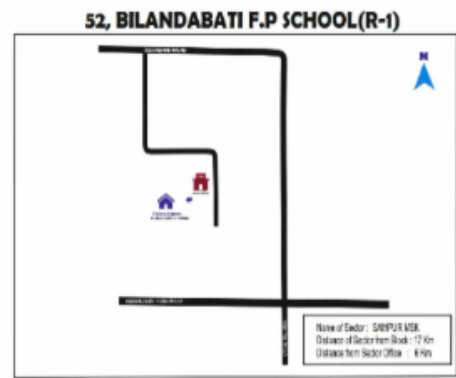

নির্বাচক নিবন্ধন আধিকারিকের স্বাক্ষর

Nazri Naksha

Google Map View

Polling Station Building Front View

Polling Station Front View

Cad View

Key MAP View

বিধানসভা নির্বাচনক্ষেত্রের নং, নাম : 37-কুশমণ্ডি  
ভাগ নং, নাম : 1-দেউলাবাড়ী (অংশ)