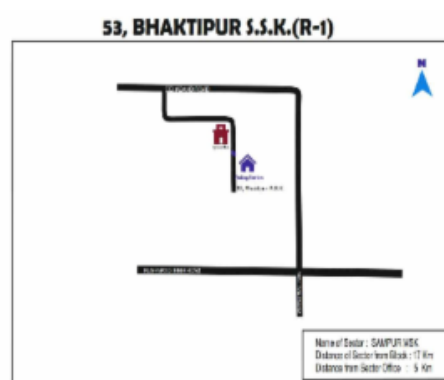

নির্বাচক নিবন্ধন আধিকারিকের স্বাক্ষর

Nazri Naksha

Google Map View

Polling Station Building Front View

Polling Station Front View

Cad View

Key MAP View

1 নাম : জালফা টুডু পিতার নাম: জলফা টুডু বাড়ির নং : n0009 বয়স : 69 লিঙ্গ : পুরুষ	WB/06/033/603076	ফটো উপলব্ধ	2 নাম : মার্থা হেমরম স্বামীর নাম: বিমল টুডু বাড়ির নং : n0009 বয়স : 45 লিঙ্গ : মহিলা	BWL2549251	ফটো উপলব্ধ	3 নাম : উলুপী সরকার স্বামীর নাম: সুধীর চন্দ্র সরকার বাড়ির নং : n0012 বয়স : 63 লিঙ্গ : মহিলা	WB/06/033/603420	ফটো উপলব্ধ
4 নাম : শিবলাল টুডু পিতার নাম: জলফা টুডু বাড়ির নং : n0009 বয়স : 37 লিঙ্গ : পুরুষ	BWL2650380	ফটো উপলব্ধ	5 নাম : মমতা সরকার স্বামীর নাম: জ্যোতি বসু সরকার বাড়ির নং : n0012 বয়স : 32 লিঙ্গ : মহিলা	RDT1387257	ফটো উপলব্ধ	6 নাম : জ্যোতি বসু সরকার পিতার নাম: সুধীর চন্দ্র সরকার বাড়ির নং : n0012 বয়স : 43 লিঙ্গ : পুরুষ	RDT0988782	ফটো উপলব্ধ
7 নাম : দয়মন্তী সরকার স্বামীর নাম: মহেশ চন্দ্র সরকার বাড়ির নং : n0012 বয়স : 66 লিঙ্গ : মহিলা	RDT2321735	ফটো উপলব্ধ	8 নাম : চন্দন সরকার পিতার নাম: তরনী কান্ত সরকার বাড়ির নং : n0012 বয়স : 36 লিঙ্গ : পুরুষ	RDT1189984	ফটো উপলব্ধ	9 নাম : সলকা সরকার স্বামীর নাম: তরনীকান্ত সরকার বাড়ির নং : n0012 বয়স : 59 লিঙ্গ : মহিলা	WB/06/033/603419	ফটো উপলব্ধ
10 নাম : সুধীর চন্দ্র সরকার পিতার নাম: নব চন্দ্র সরকার বাড়ির নং : n0012 বয়স : 69 লিঙ্গ : পুরুষ	RDT2027118	ফটো উপলব্ধ	11 নাম : রাজ মোহন সরকার পিতার নাম: সুধীর চন্দ্র সরকার বাড়ির নং : n0012 বয়স : 33 লিঙ্গ : পুরুষ	RDT1189976	ফটো উপলব্ধ	12 নাম : নির্মল মুর্মু পিতার নাম: রুভলাল মুর্মু বাড়ির নং : এন012 বয়স : 24 লিঙ্গ : পুরুষ	RDT2435469	ফটো উপলব্ধ
13 নাম : বিমল টুডু পিতার নাম: জলপা টুডু বাড়ির নং : n0009 বয়স : 46 লিঙ্গ : পুরুষ	BWL2483659	ফটো উপলব্ধ	14 নাম : সুচিত্রা সরকার (বর্মন) স্বামীর নাম: কৃষ্ণ বর্মন বাড়ির নং : n0102 বয়স : 30 লিঙ্গ : মহিলা	RDT1645704	ফটো উপলব্ধ	15 নাম : অলোক হেমরম পিতার নাম: হপনা হেমরম বাড়ির নং : নং00 বয়স : 26 লিঙ্গ : পুরুষ	RDT2369734	ফটো উপলব্ধ
Q 16 নাম : মামুনি সরকার (রাফ) স্বামীর নাম: ঝটকু রায় বাড়ির নং : বয়স : 28 লিঙ্গ : মহিলা	RDT1645621	ফটো উপলব্ধ	17 নাম : লক্ষী বর্মন (রায়) স্বামীর নাম: তরুন রায় বাড়ির নং : n0085 বয়স : 33 লিঙ্গ : মহিলা	NLW1648377	ফটো উপলব্ধ	18 নাম : সুকিমনী মার্ভি স্বামীর নাম: স্বপেন কিস্কু বাড়ির নং : n0030 বয়স : 51 লিঙ্গ : মহিলা	WB/06/033/603244	ফটো উপলব্ধ
19 নাম : কল্পনা হাসদা স্বামীর নাম: গপিন কিস্কু বাড়ির নং : n0030 বয়স : 50 লিঙ্গ : মহিলা	RDT2268704	ফটো উপলব্ধ	20 নাম : অপর্ণা রায় স্বামীর নাম: দিপক রায় বাড়ির নং : এন0036 বয়স : 24 লিঙ্গ : মহিলা	RDT2318392	ফটো উপলব্ধ	21 নাম : গপিন কিস্কু পিতার নাম: টুনকু কিস্কু বাড়ির নং : n0030 বয়স : 52 লিঙ্গ : পুরুষ	RDT2268720	ফটো উপলব্ধ
22 নাম : মালতী মুর্মু স্বামীর নাম: তুইলা কিস্কু বাড়ির নং : n0036 বয়স : 60 লিঙ্গ : মহিলা	RDT2300523	ফটো উপলব্ধ	23 নাম : মায়না মুর্মু স্বামীর নাম: বাবলু কিস্কু বাড়ির নং : n0030 বয়স : 33 লিঙ্গ : মহিলা	RDT1190099	ফটো উপলব্ধ	24 নাম : বাবলু কিস্কু পিতার নাম: টুনকু কিস্কু বাড়ির নং : n0030 বয়স : 50 লিঙ্গ : পুরুষ	WB/06/033/603957	ফটো উপলব্ধ
25 নাম : রবিদাস কিস্কু পিতার নাম: টুইলা কিস্কু বাড়ির নং : 0036 বয়স : 27 লিঙ্গ : পুরুষ	RDT1738145	ফটো উপলব্ধ	26 নাম : কিরণ কিস্কু পিতার নাম: গপিন কিস্কু বাড়ির নং : এন0030 বয়স : 26 লিঙ্গ : পুরুষ	RDT1939925	ফটো উপলব্ধ	27 নাম : টুইলা কিস্কু পিতার নাম: টুনকু কিস্কু বাড়ির নং : n0036 বয়স : 63 লিঙ্গ : পুরুষ	RDT2300515	ফটো উপলব্ধ
28 নাম : পবিত্রা সরকার স্বামীর নাম: রঞ্জন সরকার বাড়ির নং : এন0051 বয়স : 27 লিঙ্গ : মহিলা	NLW2046910	ফটো উপলব্ধ	29 নাম : স্বপন কিস্কু পিতার নাম: টুনকু কিস্কু বাড়ির নং : এন0030 বয়স : 55 লিঙ্গ : পুরুষ	RDT2027340	ফটো উপলব্ধ	30 নাম : প্রসেনজিৎ কিস্কু পিতার নাম: গোপিন কিস্কু বাড়ির নং : এন0030 বয়স : 21 লিঙ্গ : পুরুষ	RDT2444560	ফটো উপলব্ধ