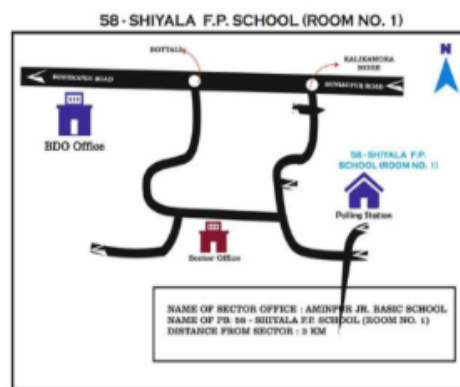

Key MAP View