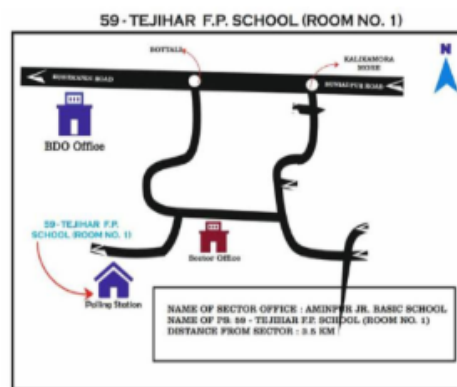

Key MAP View