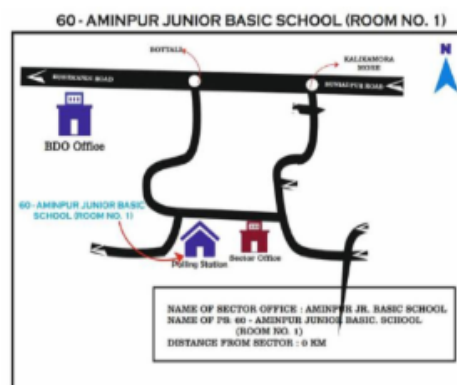

নির্বাচক নিবন্ধন আধিকারিকের স্বাক্ষর

Nazri Naksha

Google Map View

Polling Station Building Front View

Polling Station Front View

Cad View

Key MAP View

1	RDT2136158	নাম : আক্তার বানু স্বামীর নাম: সাহেব রানা বাড়ির নং : n0013 বয়স : 25 লিঙ্গ : মহিলা	ফটো উপলব্ধ	2	RDT2135408	নাম : রাজ্জাক হুসেন পিতার নাম: আবেদুর রহমান বাড়ির নং : n0187 বয়স : 24 লিঙ্গ : পুরুষ	ফটো উপলব্ধ	3	RDT1021815	নাম : রাসেল ইকবাল পিতার নাম: মফিজুদ্দিন আহমেদ বাড়ির নং : n0017 বয়স : 34 লিঙ্গ : পুরুষ	ফটো উপলব্ধ
4	BWL2639748	নাম : ইমরান হোসেন পিতার নাম: জামালুদ্দিন আহমেদ বাড়ির নং : n0005 বয়স : 38 লিঙ্গ : পুরুষ	ফটো উপলব্ধ	5	RDT2339703	নাম : আজমিরা সুলতানা পিতার নাম: আজিবুর রহমান বাড়ির নং : নং 0008 বয়স : 22 লিঙ্গ : মহিলা	ফটো উপলব্ধ	6	RDT1021807	নাম : রুবেল ইকবাল পিতার নাম: মফিজুদ্দিন আহমেদ বাড়ির নং : n0017 বয়স : 35 লিঙ্গ : পুরুষ	ফটো উপলব্ধ
7	RDT2297067	নাম : আমজাদ আলী পিতার নাম: মজিবুর রহমান বাড়ির নং : এন0011 বয়স : 22 লিঙ্গ : পুরুষ	ফটো উপলব্ধ	8	BWL2541175	নাম : সাদিকুল ইসলাম পিতার নাম: তসো মহম্মদ বাড়ির নং : n0011 বয়স : 39 লিঙ্গ : পুরুষ	ফটো উপলব্ধ	9	RBT1466861	নাম : সাবিনা খাতুন স্বামীর নাম: সাদিকুল ইসলাম বাড়ির নং : n0011 বয়স : 30 লিঙ্গ : মহিলা	ফটো উপলব্ধ
10	RDT2136778	নাম : রাহেন বানু স্বামীর নাম: জয়েল রানা বাড়ির নং : n0013 বয়স : 28 লিঙ্গ : মহিলা	ফটো উপলব্ধ	11	RDT2384063	নাম : সাহিম আলম পিতার নাম: মকলেসুর রহমান বাড়ির নং : এন0024 বয়স : 22 লিঙ্গ : পুরুষ	ফটো উপলব্ধ	12	RDT1390640	নাম : ওয়াদুত সাফেলী পিতার নাম: মঞ্জুর মুর্শেদ বাড়ির নং : n0001 বয়স : 30 লিঙ্গ : পুরুষ	ফটো উপলব্ধ
13	RDT1899731	নাম : ইয়াসমীন বেগম মায়ের নাম: মরিয়ম বেগম বাড়ির নং : এন0028 বয়স : 25 লিঙ্গ : মহিলা	ফটো উপলব্ধ	14	RDT1899905	নাম : রবিউল ইসলাম পিতার নাম: হামিদুর রহমান বাড়ির নং : এন0023 বয়স : 23 লিঙ্গ : পুরুষ	ফটো উপলব্ধ	15	RDT1899913	নাম : রিতা পারভীন পিতার নাম: মকলেসুর রহমান বাড়ির নং : এন0024 বয়স : 25 লিঙ্গ : মহিলা	ফটো উপলব্ধ
16	RDT1970227	নাম : আয়ুব আলী পিতার নাম: গিয়াসুদ্দিন আহমেদ বাড়ির নং : n0173 বয়স : 56 লিঙ্গ : পুরুষ	ফটো উপলব্ধ	17	RDT2266492	নাম : আব্দুস সাত্তার পিতার নাম: আব্দুস সালাম বাড়ির নং : n0021 বয়স : 59 লিঙ্গ : পুরুষ	ফটো উপলব্ধ	18	RDT2258093	নাম : জাকিরুল ইসলাম পিতার নাম: নজরুল ইসলাম বাড়ির নং : এন0025 বয়স : 23 লিঙ্গ : পুরুষ	ফটো উপলব্ধ
19	RDT1393388	নাম : হেনা হাবিবা সুলতানা স্বামীর নাম: রজব আলী বাড়ির নং : এন0010 বয়স : 31 লিঙ্গ : মহিলা	ফটো উপলব্ধ	20	RDT1950690	নাম : রিতানা পারভীন স্বামীর নাম: মস্তাক হুসেন বাড়ির নং : এন0006 বয়স : 26 লিঙ্গ : মহিলা	ফটো উপলব্ধ	21	RDT1950682	নাম : লাকি পারভীন মায়ের নাম: মজিবুর রহমান বাড়ির নং : এন0011 বয়স : 25 লিঙ্গ : মহিলা	ফটো উপলব্ধ
22	WB/06/033/507173	নাম : হামিদুর রহমান পিতার নাম: রেজাজুদ্দিন আহমেদ বাড়ির নং : n0023 বয়স : 71 লিঙ্গ : পুরুষ	ফটো উপলব্ধ	23	WB/06/033/507730	নাম : রসনারা বেগম স্বামীর নাম: হামিদুর রহমান বাড়ির নং : n0023 বয়স : 59 লিঙ্গ : মহিলা	ফটো উপলব্ধ	24	RDT2029395	নাম : রেজুয়ানা খাতুন স্বামীর নাম: হামিদুর রহমান বাড়ির নং : n0010 বয়স : 54 লিঙ্গ : মহিলা	ফটো উপলব্ধ
25	RDT1117472	নাম : রফিকুল ইসলাম পিতার নাম: হামিদুর রহমান বাড়ির নং : n0023 বয়স : 39 লিঙ্গ : পুরুষ	ফটো উপলব্ধ	26	RDT1494616	নাম : আয়েশা খাতুন পিতার নাম: আহিদুর রহমান বাড়ির নং : n0027 বয়স : 30 লিঙ্গ : মহিলা	ফটো উপলব্ধ	27	WB/06/033/507384	নাম : রহমান আব্দুর পিতার নাম: নৈমুদ্দিন আহমেদ বাড়ির নং : n0189 বয়স : 70 লিঙ্গ : পুরুষ	ফটো উপলব্ধ
28	RDT2358414	নাম : তামান্না ইসলাম পিতার নাম: দারুল ইসলাম বাড়ির নং : n0001 বয়স : 21 লিঙ্গ : মহিলা	ফটো উপলব্ধ	29	WB/06/033/507507	নাম : মহিদুর রহমান পিতার নাম: উরাজুদ্দিন আহমেদ বাড়ির নং : n0027 বয়স : 59 লিঙ্গ : পুরুষ	ফটো উপলব্ধ	30	WB/06/033/507635	নাম : মনোয়ারা খাতুন স্বামীর নাম: মহিদুর রহমান বাড়ির নং : n0027 বয়স : 51 লিঙ্গ : মহিলা	ফটো উপলব্ধ