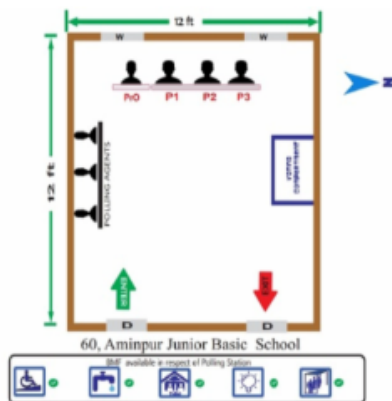

নির্বাচক নিবন্ধন আধিকারিকের স্বাক্ষর

Nazri Naksha

Google Map View

Polling Station Building Front View

Polling Station Front View

Cad View

Key MAP View

1	RDT2136158	নাম : আক্তার বানু স্বামীর নাম: সাহেব রানা বাড়ির নং : n0013 বয়স : 25 লিঙ্গ : মহিলা	ফটো উপলব্ধ	2	RDT2135408	নাম : রাজ্জাক হুসেন পিতার নাম: আবেদুর রহমান বাড়ির নং : n0187 বয়স : 24 লিঙ্গ : পুরুষ	ফটো উপলব্ধ	3	RDT1021815	নাম : রাসেল ইকবাল পিতার নাম: মফিজুদ্দিন আহমেদ বাড়ির নং : n0017 বয়স : 34 লিঙ্গ : পুরুষ	ফটো উপলব্ধ
4	BWL2639748	নাম : ইমরান হোসেন পিতার নাম: জামালুদ্দিন আহমেদ বাড়ির নং : n0005 বয়স : 38 লিঙ্গ : পুরুষ	ফটো উপলব্ধ	5	RDT2339703	নাম : আজমিরা সুলতানা পিতার নাম: আজিবুর রহমান বাড়ির নং : নং 0008 বয়স : 22 লিঙ্গ : মহিলা	ফটো উপলব্ধ	6	RDT1021807	নাম : রুবেল ইকবাল পিতার নাম: মফিজুদ্দিন আহমেদ বাড়ির নং : n0017 বয়স : 35 লিঙ্গ : পুরুষ	ফটো উপলব্ধ
7	RDT2297067	নাম : আমজাদ আলী পিতার নাম: মজিবুর রহমান বাড়ির নং : এন0011 বয়স : 22 লিঙ্গ : পুরুষ	ফটো উপলব্ধ	8	BWL2541175	নাম : সাদিকুল ইসলাম পিতার নাম: তসো মহম্মদ বাড়ির নং : n0011 বয়স : 39 লিঙ্গ : পুরুষ	ফটো উপলব্ধ	9	RBT1466861	নাম : সাবিনা খাতুন স্বামীর নাম: সাদিকুল ইসলাম বাড়ির নং : n0011 বয়স : 30 লিঙ্গ : মহিলা	ফটো উপলব্ধ
10	RDT2136778	নাম : রাহেন বানু স্বামীর নাম: জয়েল রানা বাড়ির নং : n0013 বয়স : 28 লিঙ্গ : মহিলা	ফটো উপলব্ধ	11	RDT2384063	নাম : সাহিম আলম পিতার নাম: মকলেসুর রহমান বাড়ির নং : এন0024 বয়স : 22 লিঙ্গ : পুরুষ	ফটো উপলব্ধ	12	RDT1390640	নাম : ওয়াদুত সাফেলী পিতার নাম: মঞ্জুর মুর্শেদ বাড়ির নং : n0001 বয়স : 30 লিঙ্গ : পুরুষ	ফটো উপলব্ধ
13	RDT1899731	নাম : ইয়াসমীন বেগম মায়ের নাম: মরিয়ম বেগম বাড়ির নং : এন0028 বয়স : 25 লিঙ্গ : মহিলা	ফটো উপলব্ধ	14	RDT1899905	নাম : রবিউল ইসলাম পিতার নাম: হামিদুর রহমান বাড়ির নং : এন0023 বয়স : 23 লিঙ্গ : পুরুষ	ফটো উপলব্ধ	15	RDT1899913	নাম : রিতা পারভীন পিতার নাম: মকলেসুর রহমান বাড়ির নং : এন0024 বয়স : 25 লিঙ্গ : মহিলা	ফটো উপলব্ধ
16	RDT1970227	নাম : আয়ুব আলী পিতার নাম: গিয়াসুদ্দিন আহমেদ বাড়ির নং : n0173 বয়স : 56 লিঙ্গ : পুরুষ	ফটো উপলব্ধ	17	RDT2266492	নাম : আব্দুস সাত্তার পিতার নাম: আব্দুস সালাম বাড়ির নং : n0021 বয়স : 59 লিঙ্গ : পুরুষ	ফটো উপলব্ধ	18	RDT2258093	নাম : জাকিরুল ইসলাম পিতার নাম: নজরুল ইসলাম বাড়ির নং : এন0025 বয়স : 23 লিঙ্গ : পুরুষ	ফটো উপলব্ধ
19	RDT1393388	নাম : হেনা হাবিবা সুলতানা স্বামীর নাম: রজব আলী বাড়ির নং : এন0010 বয়স : 31 লিঙ্গ : মহিলা	ফটো উপলব্ধ	20	RDT1950690	নাম : রিতানা পারভীন স্বামীর নাম: মস্তাক হুসেন বাড়ির নং : এন0006 বয়স : 26 লিঙ্গ : মহিলা	ফটো উপলব্ধ	21	RDT1950682	নাম : লাকি পারভীন মায়ের নাম: মজিবুর রহমান বাড়ির নং : এন0011 বয়স : 25 লিঙ্গ : মহিলা	ফটো উপলব্ধ
22	WB/06/033/507173	নাম : হামিদুর রহমান পিতার নাম: রেজাজুদ্দিন আহমেদ বাড়ির নং : n0023 বয়স : 71 লিঙ্গ : পুরুষ	ফটো উপলব্ধ	23	WB/06/033/507730	নাম : রসনারা বেগম স্বামীর নাম: হামিদুর রহমান বাড়ির নং : n0023 বয়স : 59 লিঙ্গ : মহিলা	ফটো উপলব্ধ	24	RDT2029395	নাম : রেজুয়ানা খাতুন স্বামীর নাম: হামিদুর রহমান বাড়ির নং : n0010 বয়স : 54 লিঙ্গ : মহিলা	ফটো উপলব্ধ
25	RDT1117472	নাম : রফিকুল ইসলাম পিতার নাম: হামিদুর রহমান বাড়ির নং : n0023 বয়স : 39 লিঙ্গ : পুরুষ	ফটো উপলব্ধ	26	RDT1494616	নাম : আয়েশা খাতুন পিতার নাম: আহিদুর রহমান বাড়ির নং : n0027 বয়স : 30 লিঙ্গ : মহিলা	ফটো উপলব্ধ	27	WB/06/033/507384	নাম : রহমান আব্দুর পিতার নাম: নৈমুদ্দিন আহমেদ বাড়ির নং : n0189 বয়স : 70 লিঙ্গ : পুরুষ	ফটো উপলব্ধ
28	RDT2358414	নাম : তামান্না ইসলাম পিতার নাম: দারুল ইসলাম বাড়ির নং : n0001 বয়স : 21 লিঙ্গ : মহিলা	ফটো উপলব্ধ	29	WB/06/033/507507	নাম : মহিদুর রহমান পিতার নাম: উরাজুদ্দিন আহমেদ বাড়ির নং : n0027 বয়স : 59 লিঙ্গ : পুরুষ	ফটো উপলব্ধ	30	WB/06/033/507635	নাম : মনোয়ারা খাতুন স্বামীর নাম: মহিদুর রহমান বাড়ির নং : n0027 বয়স : 51 লিঙ্গ : মহিলা	ফটো উপলব্ধ