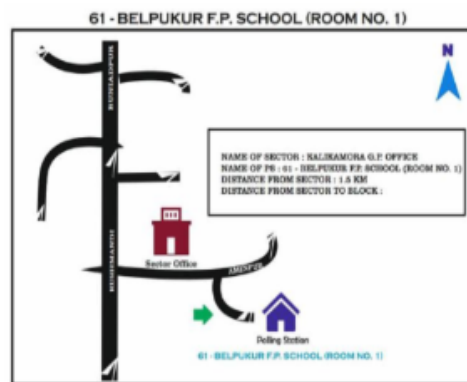

Key MAP View