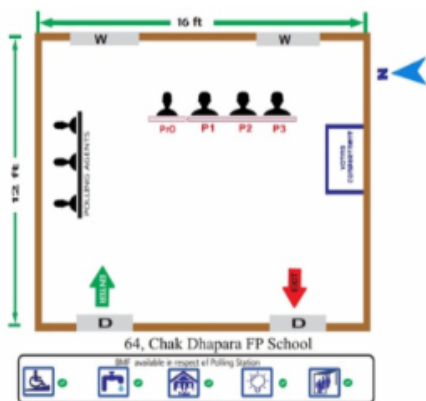

নির্বাচক নিবন্ধন আধিকারিকের স্বাক্ষর

Nazri Naksha

Google Map View

Polling Station Building Front View

Polling Station Front View

Cad View

Key MAP View

1 নাম : ইয়ানুর খাতুন স্বামীর নাম: মনজিল আলম বাড়ির নং : এন0123 বয়স : 26 লিঙ্গ : মহিলা	RDT1903467 ফটো উপলব্ধ	2 নাম : মহিবুর রহমান পিতার নাম: মছলেউদ্দিন আহম্মদ বাড়ির নং : 23 বয়স : 35 লিঙ্গ : পুরুষ	BWL2639292 ফটো উপলব্ধ	3 নাম : আকলিমা খাতুন স্বামীর নাম: আমিনুর রহমান বাড়ির নং : n0218 বয়স : 36 লিঙ্গ : মহিলা	BWL2699767 ফটো উপলব্ধ
4 নাম : আজিমদ্দিন আহাম্মেদ পিতার নাম: ভবরদ্দীন বাড়ির নং : n0156 বয়স : 59 লিঙ্গ : পুরুষ	RDT2117612 ফটো উপলব্ধ	5 নাম : ইলিয়াস আলী পিতার নাম: মঙ্গল মহাম্মদ বাড়ির নং : n0203 বয়স : 43 লিঙ্গ : পুরুষ	BWL2173367 ফটো উপলব্ধ	6 নাম : আঞ্জয়ার বেগম স্বামীর নাম: ইসমাইল হক বাড়ির নং : n0198 বয়স : 39 লিঙ্গ : মহিলা	RDT1023720 ফটো উপলব্ধ
7 নাম : পারুল বেগম স্বামীর নাম: আজিজুর রহমান বাড়ির নং : n0137 বয়স : 63 লিঙ্গ : মহিলা	RDT2117174 ফটো উপলব্ধ	8 নাম : ইসমাইল হক পিতার নাম: রফিউদ্দীন আহাম্মেদ বাড়ির নং : n0198 বয়স : 54 লিঙ্গ : পুরুষ	RDT2118743 ফটো উপলব্ধ	9 নাম : আকতার বানু স্বামীর নাম: আতিবুর রহমান বাড়ির নং : n0144 বয়স : 53 লিঙ্গ : মহিলা	RDT2202067 ফটো উপলব্ধ
10 নাম : মাজিদুর রহমান পিতার নাম: হালিউদ্দিন আহাম্মেদ বাড়ির নং : n0036 বয়স : 39 লিঙ্গ : পুরুষ	BWL1404367 ফটো উপলব্ধ	11 নাম : নাসরিন আক্তার বানু স্বামীর নাম: এ কে এম হাসানুজ জামান বাড়ির নং : n0301 বয়স : 34 লিঙ্গ : মহিলা	RDT1271451 ফটো উপলব্ধ	12 নাম : সহেল রাণা পিতার নাম: ইউনুস আলী বাড়ির নং : এন0091 বয়স : 23 লিঙ্গ : পুরুষ	RDT2222495 ফটো উপলব্ধ
13 নাম : হাতেম সারোয়ার হোসেন পিতার নাম: মুসাব্বর হোসেন বাড়ির নং : n0201 বয়স : 38 লিঙ্গ : পুরুষ	RDT0286690 ফটো উপলব্ধ	14 নাম : নাজেমা খাতুন স্বামীর নাম: আজিমদ্দিন আহাম্মেদ বাড়ির নং : n0156 বয়স : 43 লিঙ্গ : মহিলা	BWL2174068 ফটো উপলব্ধ	15 নাম : কফুরা খাতুন স্বামীর নাম: আরবান আলী বাড়ির নং : n0161 বয়স : 65 লিঙ্গ : মহিলা	RDT2033595 ফটো উপলব্ধ
16 নাম : আজাহার ইসলাম পিতার নাম: নুরুল ইসলাম বাড়ির নং : n0024 বয়স : 43 লিঙ্গ : পুরুষ	BWL1482611 ফটো উপলব্ধ	17 নাম : রূপছানা খাতুন স্বামীর নাম: আব্দুল খালেক বাড়ির নং : এন0040 বয়স : 28 লিঙ্গ : মহিলা	RDT1954338 ফটো উপলব্ধ	18 নাম : তানজিরা বেগম স্বামীর নাম: জাকির হোসেন বাড়ির নং : n0035 বয়স : 28 লিঙ্গ : মহিলা	RDT2126175 ফটো উপলব্ধ
19 নাম : মনসুরা খাতুন স্বামীর নাম: জাকির হোসেন বাড়ির নং : n0093 বয়স : 49 লিঙ্গ : মহিলা	RDT2119089 ফটো উপলব্ধ	20 নাম : হালিমা খাতুন স্বামীর নাম: মুসাব্বর হোসেন বাড়ির নং : n0201 বয়স : 62 লিঙ্গ : মহিলা	BWL1481878 ফটো উপলব্ধ	21 নাম : কাজল কাইসার পিতার নাম: অহিদুর রহমান বাড়ির নং : n0131 বয়স : 33 লিঙ্গ : পুরুষ	RDT1118504 ফটো উপলব্ধ
22 নাম : মাইমুনা বেগম স্বামীর নাম: আব্দুল ছালাম বাড়ির নং : n0099 বয়স : 58 লিঙ্গ : মহিলা	RDT2116218 ফটো উপলব্ধ	23 নাম : সাবনুর খাতুন স্বামীর নাম: আলমগীর কবির বাড়ির নং : n0099 বয়স : 24 লিঙ্গ : মহিলা	RDT2127819 ফটো উপলব্ধ	24 নাম : হুমায়ুন কবীর পিতার নাম: আজিজুল হক বাড়ির নং : ২৪৯ বয়স : 34 লিঙ্গ : পুরুষ	RDT1023886 ফটো উপলব্ধ
25 নাম : আজিজুর রহমান পিতার নাম: সফিউদ্দিন আহম্মদ বাড়ির নং : n0137 বয়স : 74 লিঙ্গ : পুরুষ	RDT2117190 ফটো উপলব্ধ	26 নাম : সেরিনা বেগম স্বামীর নাম: আনিসুর রহমান বাড়ির নং : n0122 বয়স : 39 লিঙ্গ : মহিলা	RDT0964379 ফটো উপলব্ধ	27 নাম : তামান্না ইয়াসমিন স্বামীর নাম: সহেল রাণা ইকবাল বাড়ির নং : এন000 বয়স : 21 লিঙ্গ : মহিলা	RDT2341048 ফটো উপলব্ধ
28 নাম : মুস্তাফা কামাল হোসেন পিতার নাম: মুসাব্বর হোসেন বাড়ির নং : n0201 বয়স : 53 লিঙ্গ : পুরুষ	BWL1481506 ফটো উপলব্ধ	29 নাম : সাহিন আলম পিতার নাম: তাফজাদ্দিন আহাম্মেদ বাড়ির নং : n0075 বয়স : 28 লিঙ্গ : পুরুষ	RDT2126472 ফটো উপলব্ধ	30 নাম : লাকিনুর বানু স্বামীর নাম: আবুল কালাম আজাদ বাড়ির নং : n0268 বয়স : 35 লিঙ্গ : মহিলা	RDT1279603 ফটো উপলব্ধ