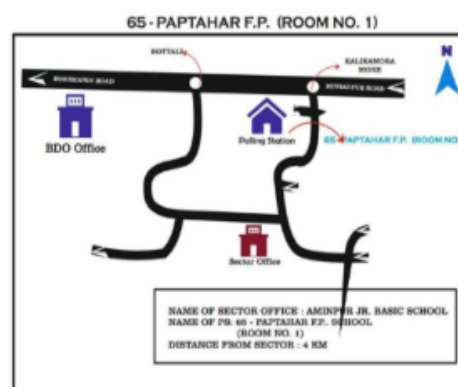

নির্বাচক নিবন্ধন আধিকারিকের স্বাক্ষর

Nazri Naksha

Google Map View

Polling Station Building Front View

Polling Station Front View

Cad View

Key MAP View

বিধানসভা নির্বাচনক্ষেত্রের নং, নাম : 37-কুমিল্লা
ভাগ নং, নাম : 1-পাণ্ডাহার ডক্টরিপুর