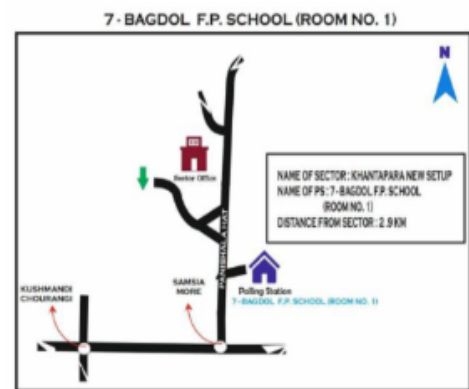

Key MAP View