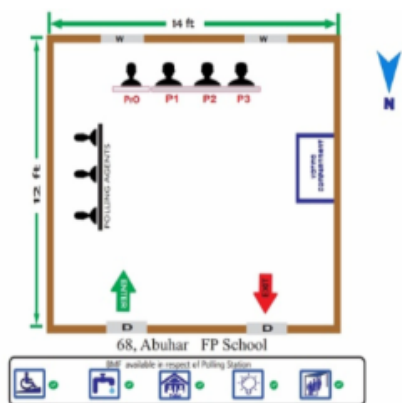

## নির্বাচক তালিকা 2026 S25 পশ্চিমবঙ্গ

বিধানসভা নির্বাচনক্ষেত্রের নং, নাম ও সংরক্ষণের স্থিতি : 37 - কুশমন্ডি (তপশীলি জাতি)		অংশ নং : 70			
বিধানসভা নির্বাচনক্ষেত্রটি যে লোকসভা নির্বাচনক্ষেত্রের / ক্ষেত্রসমূহের অন্তর্ভুক্ত তার নং, নাম ও সংরক্ষণ স্থিতি : 6 - বালুরঘাট (সাধারণ)					
1. সংশোধনের পূর্ণ বিবরণ					
সংশোধনের বৎসর :	2026	নির্বাচক তালিকার পরিচিতি :			
ভিত্তি তারিখ :	01-01-2026	বিশেষ নিবিড় সংশোধন ২০২৬ এর চূড়ান্ত ভোটার তালিকার সহিত 06-04-2026 তারিখ অবধি সংশোধিত নির্বাচক তালিকা			
সংশোধনের প্রকৃতি :	ধারাবাহিক সংশোধন 2026				
প্রকাশনার তারিখ :	06-04-2026				
2. অংশ ও নির্বাচনী এলাকার পূর্ণ বিবরণ :					
অংশের ভাগ নং ও নাম :					
1-আবুহার					
2-চকদরবার					
	প্রধান শহর/গ্রাম	: আবুহার			
	ওয়ার্ড	:			
	থানা	: কুশমন্ডি			
	গ্রাম পঞ্চায়েত	: কালিকামোড়া			
	ব্লক	: কুশমন্ডি			
	মহকুমা	: গঙ্গারামপুর			
	জেলা	: দক্ষিণ দিনাজপুর			
	পিন	: 733132			
3. ভোট গ্রহন কেন্দ্রের পূর্ণ বিবরণ :					
ভোট গ্রহন কেন্দ্রের নং, নাম :		ভোট গ্রহন কেন্দ্রের শ্রেণী :		গ্রামীণ	
70 - আবুহার এফ.পি. স্কুল		এই অংশে সহায়ক ভোটগ্রহন কেন্দ্রের সংখ্যা		0	
ভোট গ্রহন কেন্দ্রের ঠিকানা :		:			
আবুহার এফ.পি. স্কুল, - কক্ষ নং-1, আবুহার					
4. নির্বাচকের সংখ্যা :					
প্রথম ক্রমিক নং	শেষ ক্রমিক নং	মোট সংখ্যা			
		পুরুষ	মহিলা	তৃতীয় লিঙ্গ	মোট
1	987	396	374	0	770

নির্বাচক নিবন্ধন আধিকারিকের স্বাক্ষর

Nazri Naksha

Google Map View

Polling Station Building Front View

Polling Station Front View

Cad View

Key MAP View

বিধানসভা নির্বাচনকেন্দ্রের নং, নাম : 37-কুশমণ্ডি  
ভাগ নং, নাম : 1-আবুহা