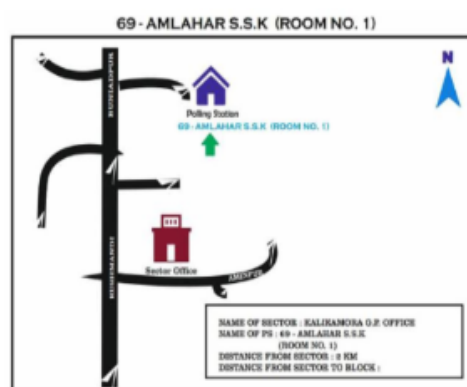

নির্বাচক নিবন্ধন আধিকারিকের স্বাক্ষর

Nazri Naksha

Google Map View

Polling Station Building Front View

Polling Station Front View

Cad View

Key MAP View

1 RDT2294940
নাম : রুমানা খাতুন
স্বামীর নাম : জরিফাদ্দিন আহাম্মেদ
বাড়ির নং : এন042
বয়স : 26 লিঙ্গ : মহিলা
ফটো উপলব্ধ