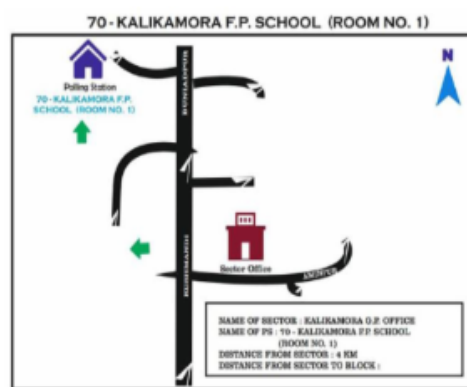

নির্বাচক নিবন্ধন আধিকারিকের স্বাক্ষর

Nazri Naksha

Google Map View

Polling Station Building Front View

Polling Station Front View

Cad View

Key MAP View

1 নাম : জাসমিন খাতুন স্বামীর নাম: আবুবক্কর সিদ্দিক বাড়ির নং : এন0004 বয়স : 25 লিঙ্গ : মহিলা	RDT1929686 ফটো উপলব্ধ	2 নাম : রেখা প্রসাদ স্বামীর নাম: সূর্যনাথ প্রসাদ বাড়ির নং : নু বয়স : 34 লিঙ্গ : মহিলা	RDT1951763 ফটো উপলব্ধ	3 নাম : রেয়াজদ্দিন আহাম্মেদ পিতার নাম: শুকুরদ্দিন আহাম্মেদ বাড়ির নং : n0004 বয়স : 54 লিঙ্গ : পুরুষ	RDT2038958 ফটো উপলব্ধ
4 নাম : পারভিন বিবি স্বামীর নাম: মতিবুর রহমান বাড়ির নং : n0006 বয়স : 57 লিঙ্গ : মহিলা	WB/06/033/498427 ফটো উপলব্ধ	5 নাম : আজহারুল ইসলাম পিতার নাম: মহিদুর রহমান বাড়ির নং : এন0005 বয়স : 30 লিঙ্গ : পুরুষ	RDT1931781 ফটো উপলব্ধ	6 নাম : রেজাউল হক পিতার নাম: বদিও জামাল বাড়ির নং : এন0009 বয়স : 25 লিঙ্গ : পুরুষ	RDT1932375 ফটো উপলব্ধ
7 নাম : গেয়াসদ্দিন আলী মায়ের নাম: আছিয়া বিবি বাড়ির নং : n0004 বয়স : 40 লিঙ্গ : পুরুষ	BWL2539831 ফটো উপলব্ধ	8 নাম : রুবেল মাসুদ রানা পিতার নাম: মহিদুর রহমান বাড়ির নং : এন0011 বয়স : 25 লিঙ্গ : পুরুষ	RDT1931476 ফটো উপলব্ধ	9 নাম : আবুবক্কর সিদ্দিক পিতার নাম: শুকুরদ্দিন আহাম্মেদ বাড়ির নং : n0004 বয়স : 30 লিঙ্গ : পুরুষ	RDT1497015 ফটো উপলব্ধ
10 নাম : মস্তাফিজুল আলম পিতার নাম: আফাত আলী বাড়ির নং : n0005 বয়স : 39 লিঙ্গ : পুরুষ	BWL2539823 ফটো উপলব্ধ	11 নাম : আনোয়ারা বেওয়া স্বামীর নাম: শুকুরদ্দিন মহম্মদ বাড়ির নং : n0004 বয়স : 71 লিঙ্গ : মহিলা	WB/06/033/498449 ফটো উপলব্ধ	12 নাম : জয়নব বিবি স্বামীর নাম: রেয়াজদ্দিন আহাম্মেদ বাড়ির নং : n0004 বয়স : 42 লিঙ্গ : মহিলা	BWL2437986 ফটো উপলব্ধ
13 নাম : আছিয়া বিবি স্বামীর নাম: শুকুরদ্দিন মহম্মদ বাড়ির নং : n0004 বয়স : 76 লিঙ্গ : মহিলা	WB/06/033/498706 ফটো উপলব্ধ	14 নাম : মাহামুদা খাতুন স্বামীর নাম: ওবাইদুর রহমান বাড়ির নং : এন0006 বয়স : 24 লিঙ্গ : মহিলা	RDT2221257 ফটো উপলব্ধ	15 নাম : রাবিউল ইসলাম পিতার নাম: শুকুরদ্দিন আহাম্মেদ বাড়ির নং : এন0004 বয়স : 23 লিঙ্গ : পুরুষ	RDT2207736 ফটো উপলব্ধ
16 নাম : লতিফা বেওয়া স্বামীর নাম: শেরু বাড়ির নং : n0006 বয়স : 83 লিঙ্গ : মহিলা	WB/06/033/498448 ফটো উপলব্ধ	17 নাম : জাকিরুল হোসেন পিতার নাম: আউব আলী বাড়ির নং : n0005 বয়স : 34 লিঙ্গ : পুরুষ	RDT1027176 ফটো উপলব্ধ	18 নাম : মানিকুল ইসলাম পিতার নাম: আতিবুর রহমান বাড়ির নং : এন0006 বয়স : 22 লিঙ্গ : পুরুষ	RDT2295335 ফটো উপলব্ধ
19 নাম : হাবিবা আক্তার পিতার নাম: হাবিবুর রহমান বাড়ির নং : এন0006 বয়স : 42 লিঙ্গ : মহিলা	RDT2295095 ফটো উপলব্ধ	20 নাম : নুরজাহান খাতুন স্বামীর নাম: আব্দুল আলী বাড়ির নং : n0007 বয়স : 73 লিঙ্গ : মহিলা	WB/06/033/498442 ফটো উপলব্ধ	21 নাম : হাসিনা বাত স্বামীর নাম: মস্তাফিজুল আলম বাড়ির নং : n0005 বয়স : 42 লিঙ্গ : মহিলা	RDT1280429 ফটো উপলব্ধ
22 নাম : ফইজুল রহমান পিতার নাম: মতিবুর রহমান বাড়ির নং : n0006 বয়স : 30 লিঙ্গ : পুরুষ	RDT1651371 ফটো উপলব্ধ	23 নাম : সাহানা জ খাতুন স্বামীর নাম: মস্তাফিজুল আলম বাড়ির নং : n0005 বয়স : 38 লিঙ্গ : মহিলা	RDT1027275 ফটো উপলব্ধ	24 নাম : নুরনেহার বিবি স্বামীর নাম: আফাৎ আলী বাড়ির নং : n0005 বয়স : 58 লিঙ্গ : মহিলা	BWL2437937 ফটো উপলব্ধ
25 নাম : আফাৎ আলী পিতার নাম: অবিরদ্দিন মুনসি বাড়ির নং : n0005 বয়স : 66 লিঙ্গ : পুরুষ	RDT2038966 ফটো উপলব্ধ	26 নাম : হাবিবুর রহমান পিতার নাম: ইছা মহম্মদ বাড়ির নং : n0011 বয়স : 61 লিঙ্গ : পুরুষ	WB/06/033/498595 ফটো উপলব্ধ	27 নাম : এনামুল হক পিতার নাম: বদিও জামাল বাড়ির নং : n0009 বয়স : 29 লিঙ্গ : পুরুষ	RDT1496975 ফটো উপলব্ধ
28 নাম : একতারুল আলম পিতার নাম: আফাৎ আলী বাড়ির নং : n0005 বয়স : 40 লিঙ্গ : পুরুষ	RDT1027218 ফটো উপলব্ধ	29 নাম : খাইকুন বেওয়া স্বামীর নাম: গেয়াসদ্দিন আলী বাড়ির নং : n0004 বয়স : 39 লিঙ্গ : মহিলা	RDT1280395 ফটো উপলব্ধ	30 নাম : ফেলানী বিবি স্বামীর নাম: মহিদুর রহমান বাড়ির নং : n0005 বয়স : 41 লিঙ্গ : মহিলা	RDT1497072 ফটো উপলব্ধ