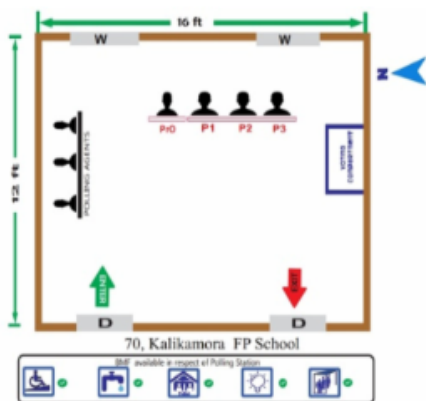

নির্বাচক নিবন্ধন আধিকারিকের স্বাক্ষর

Nazri Naksha

Google Map View

Polling Station Building Front View

Polling Station Front View

Cad View

Key MAP View

1 নাম : জাসমিন খাতুন স্বামীর নাম: আবুবক্কর সিদ্দিক বাড়ির নং : এন0004 বয়স : 25 লিঙ্গ : মহিলা	RDT1929686 ফটো উপলব্ধ	2 নাম : রেখা প্রসাদ স্বামীর নাম: সূর্যনাথ প্রসাদ বাড়ির নং : নু বয়স : 34 লিঙ্গ : মহিলা	RDT1951763 ফটো উপলব্ধ	3 নাম : রেয়াজদ্দিন আহাম্মেদ পিতার নাম: শুকুরদ্দিন আহাম্মেদ বাড়ির নং : n0004 বয়স : 54 লিঙ্গ : পুরুষ	RDT2038958 ফটো উপলব্ধ
4 নাম : পারভিন বিবি স্বামীর নাম: মতিবুর রহমান বাড়ির নং : n0006 বয়স : 57 লিঙ্গ : মহিলা	WB/06/033/498427 ফটো উপলব্ধ	5 নাম : আজহারুল ইসলাম পিতার নাম: মহিদুর রহমান বাড়ির নং : এন0005 বয়স : 30 লিঙ্গ : পুরুষ	RDT1931781 ফটো উপলব্ধ	6 নাম : রেজাউল হক পিতার নাম: বদিও জামাল বাড়ির নং : এন0009 বয়স : 25 লিঙ্গ : পুরুষ	RDT1932375 ফটো উপলব্ধ
7 নাম : গেয়াসদ্দিন আলী মায়ের নাম: আছিয়া বিবি বাড়ির নং : n0004 বয়স : 40 লিঙ্গ : পুরুষ	BWL2539831 ফটো উপলব্ধ	8 নাম : রুবেল মাসুদ রানা পিতার নাম: মহিদুর রহমান বাড়ির নং : এন0011 বয়স : 25 লিঙ্গ : পুরুষ	RDT1931476 ফটো উপলব্ধ	9 নাম : আবুবক্কর সিদ্দিক পিতার নাম: শুকুরদ্দিন আহাম্মেদ বাড়ির নং : n0004 বয়স : 30 লিঙ্গ : পুরুষ	RDT1497015 ফটো উপলব্ধ
10 নাম : মস্তাফিজুল আলম পিতার নাম: আফাত আলী বাড়ির নং : n0005 বয়স : 39 লিঙ্গ : পুরুষ	BWL2539823 ফটো উপলব্ধ	11 নাম : আনোয়ারা বেওয়া স্বামীর নাম: শুকুরদ্দিন মহম্মদ বাড়ির নং : n0004 বয়স : 71 লিঙ্গ : মহিলা	WB/06/033/498449 ফটো উপলব্ধ	12 নাম : জয়নব বিবি স্বামীর নাম: রেয়াজদ্দিন আহাম্মেদ বাড়ির নং : n0004 বয়স : 42 লিঙ্গ : মহিলা	BWL2437986 ফটো উপলব্ধ
13 নাম : আছিয়া বিবি স্বামীর নাম: শুকুরদ্দিন মহম্মদ বাড়ির নং : n0004 বয়স : 76 লিঙ্গ : মহিলা	WB/06/033/498706 ফটো উপলব্ধ	14 নাম : মাহামুদা খাতুন স্বামীর নাম: ওবাইদুর রহমান বাড়ির নং : এন0006 বয়স : 24 লিঙ্গ : মহিলা	RDT2221257 ফটো উপলব্ধ	15 নাম : রাবিউল ইসলাম পিতার নাম: শুকুরদ্দিন আহাম্মেদ বাড়ির নং : এন0004 বয়স : 23 লিঙ্গ : পুরুষ	RDT2207736 ফটো উপলব্ধ
16 নাম : লতিফা বেওয়া স্বামীর নাম: শেরু বাড়ির নং : n0006 বয়স : 83 লিঙ্গ : মহিলা	WB/06/033/498448 ফটো উপলব্ধ	17 নাম : জাকিরুল হোসেন পিতার নাম: আউব আলী বাড়ির নং : n0005 বয়স : 34 লিঙ্গ : পুরুষ	RDT1027176 ফটো উপলব্ধ	18 নাম : মানিকুল ইসলাম পিতার নাম: আতিবুর রহমান বাড়ির নং : এন0006 বয়স : 22 লিঙ্গ : পুরুষ	RDT2295335 ফটো উপলব্ধ
19 নাম : হাবিবা আক্তার পিতার নাম: হাবিবুর রহমান বাড়ির নং : এন0006 বয়স : 42 লিঙ্গ : মহিলা	RDT2295095 ফটো উপলব্ধ	20 নাম : নুরজাহান খাতুন স্বামীর নাম: আব্দুল আলী বাড়ির নং : n0007 বয়স : 73 লিঙ্গ : মহিলা	WB/06/033/498442 ফটো উপলব্ধ	21 নাম : হাসিনা বাত স্বামীর নাম: মস্তাফিজুল আলম বাড়ির নং : n0005 বয়স : 42 লিঙ্গ : মহিলা	RDT1280429 ফটো উপলব্ধ
22 নাম : ফইজুল রহমান পিতার নাম: মতিবুর রহমান বাড়ির নং : n0006 বয়স : 30 লিঙ্গ : পুরুষ	RDT1651371 ফটো উপলব্ধ	23 নাম : সাহানা জ খাতুন স্বামীর নাম: মস্তাফিজুল আলম বাড়ির নং : n0005 বয়স : 38 লিঙ্গ : মহিলা	RDT1027275 ফটো উপলব্ধ	24 নাম : নুরনেহার বিবি স্বামীর নাম: আফাৎ আলী বাড়ির নং : n0005 বয়স : 58 লিঙ্গ : মহিলা	BWL2437937 ফটো উপলব্ধ
25 নাম : আফাৎ আলী পিতার নাম: অবিরদ্দিন মুনসি বাড়ির নং : n0005 বয়স : 66 লিঙ্গ : পুরুষ	RDT2038966 ফটো উপলব্ধ	26 নাম : হাবিবুর রহমান পিতার নাম: ইছা মহম্মদ বাড়ির নং : n0011 বয়স : 61 লিঙ্গ : পুরুষ	WB/06/033/498595 ফটো উপলব্ধ	27 নাম : এনামুল হক পিতার নাম: বদিও জামাল বাড়ির নং : n0009 বয়স : 29 লিঙ্গ : পুরুষ	RDT1496975 ফটো উপলব্ধ
28 নাম : একতারুল আলম পিতার নাম: আফাৎ আলী বাড়ির নং : n0005 বয়স : 40 লিঙ্গ : পুরুষ	RDT1027218 ফটো উপলব্ধ	29 নাম : খাইকুন বেওয়া স্বামীর নাম: গেয়াসদ্দিন আলী বাড়ির নং : n0004 বয়স : 39 লিঙ্গ : মহিলা	RDT1280395 ফটো উপলব্ধ	30 নাম : ফেলানী বিবি স্বামীর নাম: মহিদুর রহমান বাড়ির নং : n0005 বয়স : 41 লিঙ্গ : মহিলা	RDT1497072 ফটো উপলব্ধ