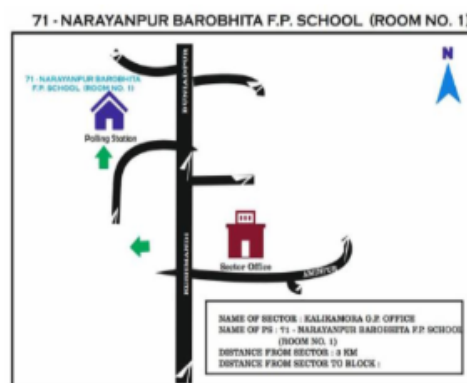

Key MAP View