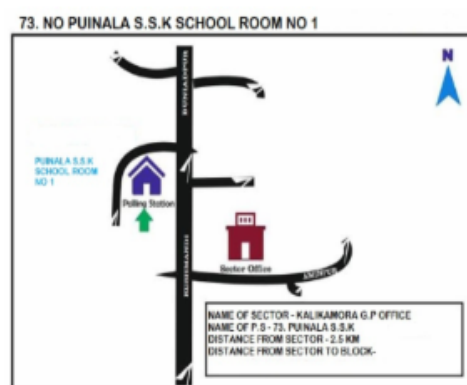

নির্বাচক নিবন্ধন আধিকারিকের স্বাক্ষর

Nazri Naksha

Google Map View

Polling Station Building Front View

Polling Station Front View

Cad View

Key MAP View

বিধানসভা নির্বাচনকেন্দ্রের নং, নাম : 37-কুশমণ্ডি
ভাগ নং, নাম : 1-পুইনাল্লা