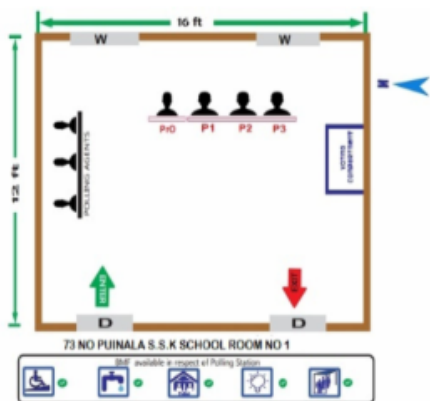

নির্বাচক নিবন্ধন আধিকারিকের স্বাক্ষর

Nazri Naksha

Google Map View

Polling Station Building Front View

Polling Station Front View

Cad View

Key MAP View

বিধানসভা নির্বাচনকেন্দ্রের নং, নাম : 37-কুশমণ্ডি
ভাগ নং, নাম : 1-পুইনাল্লা