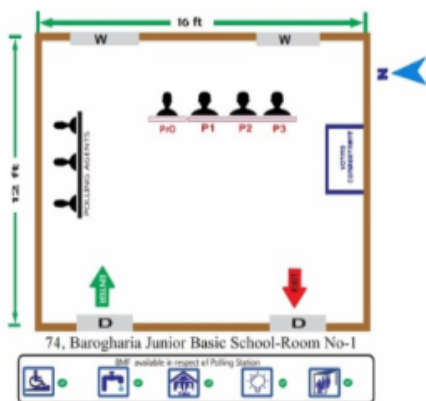

নির্বাচক নিবন্ধন আধিকারিকের স্বাক্ষর

Nazri Naksha

Google Map View

Polling Station Building Front View

Polling Station Front View

Cad View

Key MAP View

1 নাম : জোসেফ হেমরাম পিতার নাম: রাজা হেমরাম বাড়ির নং : n0091 বয়স : 31 লিঙ্গ : পুরুষ	RDT1395128 ফটো উপলব্ধ	2 নাম : সাইলা মুরমু পিতার নাম: রামক মুর্মু বাড়ির নং : n0056 বয়স : 25 লিঙ্গ : পুরুষ	RDT2113066 ফটো উপলব্ধ	3 নাম : বিশ্বজিৎ টুডু পিতার নাম: অনিল টুডু বাড়ির নং : N0056 বয়স : 24 লিঙ্গ : পুরুষ	RDT2113496 ফটো উপলব্ধ
4 নাম : তালু সরেন স্বামীর নাম: মন্ত্রী কিস্কু বাড়ির নং : n0051 বয়স : 55 লিঙ্গ : মহিলা	WB/06/033/495237 ফটো উপলব্ধ	5 নাম : হরিলাল মুর্মু মায়ের নাম: জবা কিস্কু বাড়ির নং : n0056 বয়স : 39 লিঙ্গ : পুরুষ	RDT1282052 ফটো উপলব্ধ	6 নাম : জবা কিস্কু স্বামীর নাম: শিব মুরমু বাড়ির নং : n0056 বয়স : 59 লিঙ্গ : মহিলা	WB/06/033/495244 ফটো উপলব্ধ
7 নাম : ফুল কিস্কু স্বামীর নাম: রাজা হেমরাম বাড়ির নং : n0091 বয়স : 61 লিঙ্গ : মহিলা	WB/06/033/495225 ফটো উপলব্ধ	8 নাম : পদ্মা কিস্কু স্বামীর নাম: বাসুদেব মাড়ি বাড়ির নং : N0137 বয়স : 37 লিঙ্গ : মহিলা	RDT1876663 ফটো উপলব্ধ	9 নাম : শেফালী টুডু স্বামীর নাম: রবেন কিস্কু বাড়ির নং : n0052 বয়স : 55 লিঙ্গ : মহিলা	BWL2574887 ফটো উপলব্ধ
10 নাম : রবেন কিস্কু পিতার নাম: কাকই কিস্কু বাড়ির নং : n0052 বয়স : 61 লিঙ্গ : পুরুষ	WB/06/033/495197 ফটো উপলব্ধ	11 নাম : ক্ষেতি কিস্কু মায়ের নাম: মাংলা হেমরাম বাড়ির নং : n0162 বয়স : 40 লিঙ্গ : মহিলা	RDT1194885 ফটো উপলব্ধ	12 নাম : বিউটি কিস্কু স্বামীর নাম: কার্ল হেমরাম বাড়ির নং : n0212 বয়স : 27 লিঙ্গ : মহিলা	RDT1743178 ফটো উপলব্ধ
13 নাম : কাজলী কিস্কু স্বামীর নাম: দিপক হেমরাম বাড়ির নং : n0163 বয়স : 37 লিঙ্গ : মহিলা	RDT1194927 ফটো উপলব্ধ	14 নাম : পিতার কিস্কু পিতার নাম: মন্ত্রী কিস্কু বাড়ির নং : এন0000 বয়স : 25 লিঙ্গ : পুরুষ	RDT2210177 ফটো উপলব্ধ	15 নাম : সুরজীত বর্মন পিতার নাম: আদ্যনাথ বর্মন বাড়ির নং : এন0052 বয়স : 24 লিঙ্গ : পুরুষ	RDT2286110 ফটো উপলব্ধ
16 নাম : শান্তি কিস্কু স্বামীর নাম: রঘুনাথ হেমরাম বাড়ির নং : n0158 বয়স : 46 লিঙ্গ : মহিলা	RDT0965392 ফটো উপলব্ধ	17 নাম : রণজীত চৌড়ে পিতার নাম: গনেশ চৌড়ে বাড়ির নং : এন0127 বয়স : 26 লিঙ্গ : পুরুষ	RDT1910918 ফটো উপলব্ধ	18 নাম : বাদিয়া মারডি স্বামীর নাম: শৈলেন চৌড়ে বাড়ির নং : না বয়স : 30 লিঙ্গ : মহিলা	RDT2435220 ফটো উপলব্ধ
19 নাম : শৈলেন চৌড়ে পিতার নাম: গনেশ চৌড়ে বাড়ির নং : n0170 বয়স : 28 লিঙ্গ : পুরুষ	RDT1652320 ফটো উপলব্ধ	20 নাম : লক্ষী মাড়ী স্বামীর নাম: কানু চৌড়ে বাড়ির নং : n0009 বয়স : 38 লিঙ্গ : মহিলা	RDT1395078 ফটো উপলব্ধ	21 নাম : প্রমিলা চৌড়ে পিতার নাম: ধাবড় চৌড়ে বাড়ির নং : n0009 বয়স : 47 লিঙ্গ : মহিলা	BWL1482009 ফটো উপলব্ধ
22 নাম : কানু চৌড়ে পিতার নাম: ধাপুরু চৌড়ে বাড়ির নং : n0009 বয়স : 49 লিঙ্গ : পুরুষ	BWL1481910 ফটো উপলব্ধ	23 নাম : যোশেফ চৌড়ে পিতার নাম: ধাপুরু চৌড়ে বাড়ির নং : n0009 বয়স : 46 লিঙ্গ : পুরুষ	BWL1482306 ফটো উপলব্ধ	24 নাম : সনতি টুডু স্বামীর নাম: জসেফচৌড়ে বাড়ির নং : n0009 বয়স : 40 লিঙ্গ : মহিলা	BWL2698728 ফটো উপলব্ধ
25 নাম : গোবিন্দ চৌড়ে পিতার নাম: ধাবরু চৌড়ে বাড়ির নং : n0009 বয়স : 38 লিঙ্গ : পুরুষ	RDT1028877 ফটো উপলব্ধ	26 নাম : সোনামনি কিস্কু স্বামীর নাম: গনেশ চৌরে বাড়ির নং : n0008 বয়স : 51 লিঙ্গ : মহিলা	WB/06/033/495174 ফটো উপলব্ধ	27 নাম : গনেশ চৌরে পিতার নাম: ধাবরু চৌরে বাড়ির নং : n0008 বয়স : 56 লিঙ্গ : পুরুষ	WB/06/033/495199 ফটো উপলব্ধ
28 নাম : পানসরি টুডু পিতার নাম: শ্রীদাম টুডু বাড়ির নং : 0005 বয়স : 46 লিঙ্গ : মহিলা	RDT1743228 ফটো উপলব্ধ	29 নাম : সঞ্জয় টুডু পিতার নাম: সুবোধ টুডু বাড়ির নং : 0003 বয়স : 27 লিঙ্গ : পুরুষ	RDT1743210 ফটো উপলব্ধ	30 নাম : রাজিনা মুর্মু স্বামীর নাম: নন্দ মুর্মু বাড়ির নং : n0110 বয়স : 30 লিঙ্গ : মহিলা	RDT1395235 ফটো উপলব্ধ