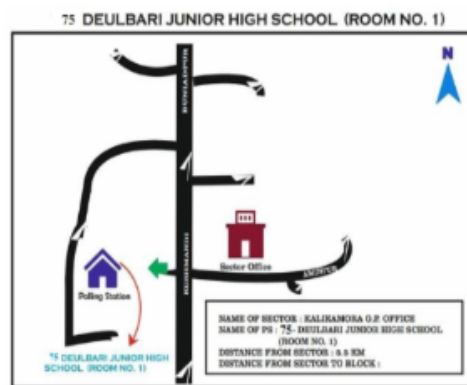

নির্বাচক নিবন্ধন আধিকারিকের স্বাক্ষর

Nazri Naksha

Google Map View

Polling Station Building Front View

Polling Station Front View

Cad View

Key MAP View

1 নাম : ললিতা কিস্কু পিতার নাম: তুয়া কিস্কু বাড়ির নং : এন0294 বয়স : 26 লিঙ্গ : মহিলা	RDT1934330 ফটো উপলব্ধ	2 নাম : কালু কিস্কু পিতার নাম: বিজু কিস্কু বাড়ির নং : n0051 বয়স : 55 লিঙ্গ : পুরুষ	RDT2154706 ফটো উপলব্ধ	3 নাম : তুয়া কিস্কু পিতার নাম: মুন্সি কিস্কু বাড়ির নং : n0294 বয়স : 64 লিঙ্গ : পুরুষ	LPZ2673846 ফটো উপলব্ধ
Q 4 নাম : পেচী টুডু স্বামীর নাম: হেরচাংকু কিস্কু বাড়ির নং : বয়স : 65 লিঙ্গ : মহিলা	WB/06/033/489284 ফটো উপলব্ধ	5 নাম : মেরি কিস্কু পিতার নাম: সোমি কিস্কু বাড়ির নং : n0051 বয়স : 33 লিঙ্গ : মহিলা	RDT1498153 ফটো উপলব্ধ	Q 6 নাম : সোমি কিস্কু পিতার নাম: বিজু কিস্কু বাড়ির নং : বয়স : 71 লিঙ্গ : পুরুষ	WB/06/033/489283 ফটো উপলব্ধ
7 নাম : বুধুরাই কিস্কু পিতার নাম: ডেটমাই হেমরম বাড়ির নং : 0020 বয়স : 36 লিঙ্গ : পুরুষ	RDT1743335 ফটো উপলব্ধ	8 নাম : শান্তি সরেন স্বামীর নাম: কালু টুডু বাড়ির নং : n0051 বয়স : 50 লিঙ্গ : মহিলা	WB/06/033/489385 ফটো উপলব্ধ	9 নাম : পৌতম কিস্কু পিতার নাম: সোমি কিস্কু বাড়ির নং : এন0051 বয়স : 22 লিঙ্গ : পুরুষ	RDT2280675 ফটো উপলব্ধ
10 নাম : কুম্পা রায় স্বামীর নাম: শ্যামা প্রসাদ রায় বাড়ির নং : n0086 বয়স : 36 লিঙ্গ : মহিলা	RDT0324376 ফটো উপলব্ধ	11 নাম : মিনু রায় স্বামীর নাম: হরিশচন্দ্র রায় বাড়ির নং : n0086 বয়স : 56 লিঙ্গ : মহিলা	WB/06/033/489502 ফটো উপলব্ধ	12 নাম : কৃষ্ণ চন্দ্র রায় পিতার নাম: সুভাষ চন্দ্র রায় বাড়ির নং : n0302 বয়স : 26 লিঙ্গ : পুরুষ	RDT1862358 ফটো উপলব্ধ
13 নাম : হরিশ চন্দ্র রায় পিতার নাম: নীলকন্ঠ রায় বাড়ির নং : n0086 বয়স : 63 লিঙ্গ : পুরুষ	RDT2033462 ফটো উপলব্ধ	14 নাম : সনাতন রায় পিতার নাম: হরিশ রায় বাড়ির নং : n0086 বয়স : 33 লিঙ্গ : পুরুষ	RDT1195049 ফটো উপলব্ধ	15 নাম : সনতি টুডু পিতার নাম: জহন টুডু বাড়ির নং : n0224 বয়স : 32 লিঙ্গ : মহিলা	RDT1395672 ফটো উপলব্ধ
16 নাম : গুলু টুডু পিতার নাম: জহন টুডু বাড়ির নং : n0224 বয়স : 33 লিঙ্গ : পুরুষ	RDT1395748 ফটো উপলব্ধ	17 নাম : মুঙ্গলী মুর্মু স্বামীর নাম: সরেন টুডু বাড়ির নং : n0053 বয়স : 35 লিঙ্গ : মহিলা	RDT1121235 ফটো উপলব্ধ	18 নাম : বড়দা টুডু পিতার নাম: জিঠু টুডু বাড়ির নং : n0006 বয়স : 50 লিঙ্গ : পুরুষ	WB/06/033/489429 ফটো উপলব্ধ
19 নাম : বেটিমাই টুডু স্বামীর নাম: তালু হেমরম বাড়ির নং : n0004 বয়স : 48 লিঙ্গ : মহিলা	WB/06/033/489574 ফটো উপলব্ধ	20 নাম : সুফল টুডু পিতার নাম: জিঠু টুডু বাড়ির নং : n0006 বয়স : 55 লিঙ্গ : পুরুষ	BWL0964338 ফটো উপলব্ধ	21 নাম : বৃন্দিন হাঁসদা স্বামীর নাম: সুশান্ত হেমরাম বাড়ির নং : n0012 বয়স : 25 লিঙ্গ : মহিলা	RDT2110815 ফটো উপলব্ধ
22 নাম : সাহেব টুডু পিতার নাম: জার্মান টুডু বাড়ির নং : n0003 বয়স : 43 লিঙ্গ : পুরুষ	BWL2434744 ফটো উপলব্ধ	23 নাম : সোনা মুর্মু স্বামীর নাম: সিলিমল হেমরম বাড়ির নং : n0032 বয়স : 28 লিঙ্গ : মহিলা	RDT1652627 ফটো উপলব্ধ	24 নাম : রতীষ হেমরম মায়ের নাম: জেঠু হেমরম বাড়ির নং : n0016 বয়স : 34 লিঙ্গ : পুরুষ	RDT1652619 ফটো উপলব্ধ
25 নাম : মহিলাল টুডু পিতার নাম: রাম টুডু বাড়ির নং : n0053 বয়স : 55 লিঙ্গ : পুরুষ	WB/06/033/489496 ফটো উপলব্ধ	26 নাম : হপনমাই টুডু পিতার নাম: সুফল টুডু বাড়ির নং : n0036 বয়স : 61 লিঙ্গ : মহিলা	WB/06/033/489518 ফটো উপলব্ধ	27 নাম : বাসন্তি মুর্মু স্বামীর নাম: লারগা হেমরম বাড়ির নং : n0016 বয়স : 30 লিঙ্গ : মহিলা	RDT1652643 ফটো উপলব্ধ
28 নাম : সঞ্জিব টুডু পিতার নাম: জহন টুডু বাড়ির নং : n0224 বয়স : 28 লিঙ্গ : পুরুষ	RDT1652635 ফটো উপলব্ধ	29 নাম : বেটিয়া সরেন স্বামীর নাম: শৈলেন টুডু বাড়ির নং : n0005 বয়স : 51 লিঙ্গ : মহিলা	WB/06/033/489400 ফটো উপলব্ধ	30 নাম : শৈলেন টুডু পিতার নাম: কালা টুডু বাড়ির নং : n0005 বয়স : 56 লিঙ্গ : পুরুষ	WB/06/033/489448 ফটো উপলব্ধ