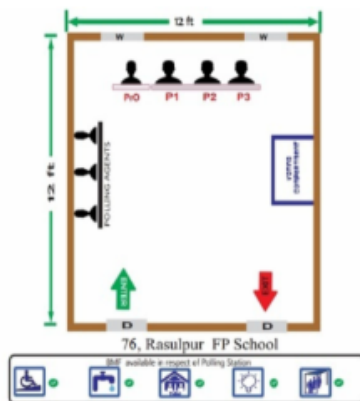

নির্বাচক নিবন্ধন আধিকারিকের স্বাক্ষর

Nazri Naksha

Google Map View

Polling Station Building Front View

Polling Station Front View

Cad View

Key MAP View

1 নাম : সুলতান মামুদ পিতার নাম: ইচ্ছাহাক আলী বাড়ির নং : n0057 বয়স : 64 লিঙ্গ : পুরুষ	RDT2034882 ফটো উপলব্ধ	2 নাম : প্রনব বিশ্বাস পিতার নাম: হরলাল বিশ্বাস বাড়ির নং : নং000 বয়স : 42 লিঙ্গ : পুরুষ	JSL2768265 ফটো উপলব্ধ	3 নাম : আকবাস আলী পিতার নাম: মুন্সী আলী মোহাম্মদ বাড়ির নং : n0098 বয়স : 55 লিঙ্গ : পুরুষ	RDT2198422 ফটো উপলব্ধ
4 নাম : নূর ইমামতুল স্বামীর নাম: খাদেমুল হক বাড়ির নং : এন0018 বয়স : 29 লিঙ্গ : মহিলা	RDT1863075 ফটো উপলব্ধ	5 নাম : মহিরা খাতুন স্বামীর নাম: ইলিয়াস আলী বাড়ির নং : n0110 বয়স : 69 লিঙ্গ : মহিলা	RDT2156198 ফটো উপলব্ধ	6 নাম : রহমাতুল বেগম স্বামীর নাম: নাসিফ করিম বাড়ির নং : n0099 বয়স : 39 লিঙ্গ : মহিলা	RDT1029909 ফটো উপলব্ধ
7 নাম : আমিনুল ইসলাম পিতার নাম: আজিজুর রহমান বাড়ির নং : n0089 বয়স : 39 লিঙ্গ : পুরুষ	BWL2637627 ফটো উপলব্ধ	8 নাম : আবদুল গনি পিতার নাম: আমিরুল ইসলাম বাড়ির নং : n0000 বয়স : 30 লিঙ্গ : পুরুষ	RDT2364974 ফটো উপলব্ধ	9 নাম : সরিফুল ইসলাম পিতার নাম: তমিজদ্দিন আহমদ বাড়ির নং : n0025 বয়স : 51 লিঙ্গ : পুরুষ	RDT2099398 ফটো উপলব্ধ
10 নাম : মুর্সিদা আলমিনা পিতার নাম: সমসের আলী বাড়ির নং : n0052 বয়স : 24 লিঙ্গ : মহিলা	RDT2109155 ফটো উপলব্ধ	11 নাম : মেহেনাজ পারভিন স্বামীর নাম: রাবিউল ইসলাম বাড়ির নং : নং00 বয়স : 22 লিঙ্গ : মহিলা	RDT2363679 ফটো উপলব্ধ	12 নাম : রহিমদ্দিন আহাম্মেদ পিতার নাম: মহিবুর রহমান বাড়ির নং : n0029 বয়স : 37 লিঙ্গ : পুরুষ	BWL2637668 ফটো উপলব্ধ
13 নাম : রৌসন আরা পর্বিন পিতার নাম: গোলাম রকবানী বাড়ির নং : এন0041 বয়স : 23 লিঙ্গ : পুরুষ	RDT2209443 ফটো উপলব্ধ	14 নাম : সাবিনা ইয়াসমিন স্বামীর নাম: সামিদার রহমান বাড়ির নং : এন0030 বয়স : 23 লিঙ্গ : মহিলা	RDT2259513 ফটো উপলব্ধ	15 নাম : সাহানা জ খাতুন স্বামীর নাম: ইক্কাদার আলী বাড়ির নং : n0056 বয়স : 44 লিঙ্গ : মহিলা	RDT1361724 ফটো উপলব্ধ
16 নাম : হালিমা খাতুন স্বামীর নাম: আমজাদ আলী বাড়ির নং : এন0017 বয়স : 29 লিঙ্গ : মহিলা	RDT2280634 ফটো উপলব্ধ	17 নাম : জিলহহ রাইহান পিতার নাম: খাদেমুল ইসলাম বাড়ির নং : এন0151 বয়স : 23 লিঙ্গ : পুরুষ	RDT2219905 ফটো উপলব্ধ	18 নাম : সমসের আলী পিতার নাম: লাল মোহাম্মদ বাড়ির নং : n0052 বয়স : 58 লিঙ্গ : পুরুষ	RDT2198471 ফটো উপলব্ধ
19 নাম : ইমরান হোসেন পিতার নাম: আলিমদ্দিন আহাম্মেদ বাড়ির নং : এন0087 বয়স : 23 লিঙ্গ : পুরুষ	RDT2296770 ফটো উপলব্ধ	20 নাম : দিলদার আলী পিতার নাম: ইদ্রিস আলী বাড়ির নং : n0056 বয়স : 42 লিঙ্গ : পুরুষ	BWL2433928 ফটো উপলব্ধ	21 নাম : আবদুর রাজ্জাক পিতার নাম: আবদুল মোতালেব বাড়ির নং : n0131 বয়স : 54 লিঙ্গ : পুরুষ	BWL0960526 ফটো উপলব্ধ
22 নাম : সেলিম রকবানি পিতার নাম: আব্দুল আলীম বাড়ির নং : এন0065 বয়স : 26 লিঙ্গ : পুরুষ	RDT1913946 ফটো উপলব্ধ	23 নাম : আসিম রেজা পিতার নাম: ফাইয়াজ আলম বাড়ির নং : এন0076 বয়স : 25 লিঙ্গ : পুরুষ	RDT2372613 ফটো উপলব্ধ	24 নাম : মেরাজ হোসেন পিতার নাম: মকবুল হোসেন বাড়ির নং : এন0093 বয়স : 25 লিঙ্গ : পুরুষ	RDT1915479 ফটো উপলব্ধ
25 নাম : তুষার দাস পিতার নাম: পঞ্চজ দাস বাড়ির নং : এন0009 বয়স : 22 লিঙ্গ : পুরুষ	RDT2275006 ফটো উপলব্ধ	26 নাম : সুমন রাকবানী পিতার নাম: আব্দুল আলীম বাড়ির নং : এন0065 বয়স : 23 লিঙ্গ : পুরুষ	RDT2221083 ফটো উপলব্ধ	27 নাম : সাবানা ইয়াসমিন স্বামীর নাম: আবু বক্কর সিদ্দিক বাড়ির নং : n0038 বয়স : 35 লিঙ্গ : মহিলা	RDT1282292 ফটো উপলব্ধ
28 নাম : রুনা লাবলু খাতুন স্বামীর নাম: মোবারক করিম বাড়ির নং : n0039 বয়স : 29 লিঙ্গ : মহিলা	RDT1498641 ফটো উপলব্ধ	29 নাম : শাহান শাহা নাজিম পিতার নাম: আতাউর রহমান বাড়ির নং : n0055 বয়স : 24 লিঙ্গ : পুরুষ	RDT2108058 ফটো উপলব্ধ	30 নাম : ললিতা পারভিন মায়ের নাম: রেজিয়া বেগম বাড়ির নং : এন0049 বয়স : 24 লিঙ্গ : মহিলা	RDT2108108 ফটো উপলব্ধ