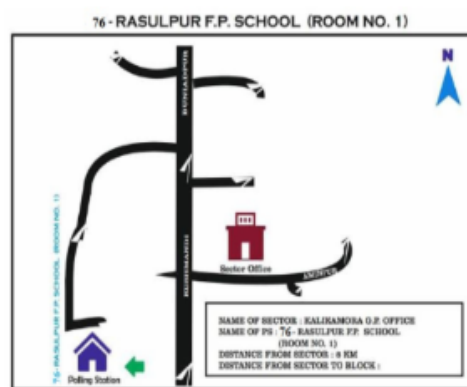

নির্বাচক নিবন্ধন আধিকারিকের স্বাক্ষর

Nazri Naksha

Google Map View

Polling Station Building Front View

Polling Station Front View

Cad View

Key MAP View

1 নাম : সুলতান মামুদ পিতার নাম: ইচ্ছাহাক আলী বাড়ির নং : n0057 বয়স : 64 লিঙ্গ : পুরুষ	RDT2034882 ফটো উপলব্ধ	2 নাম : প্রনব বিশ্বাস পিতার নাম: হরলাল বিশ্বাস বাড়ির নং : নং000 বয়স : 42 লিঙ্গ : পুরুষ	JSL2768265 ফটো উপলব্ধ	3 নাম : আকবাস আলী পিতার নাম: মুন্সী আলী মোহাম্মদ বাড়ির নং : n0098 বয়স : 55 লিঙ্গ : পুরুষ	RDT2198422 ফটো উপলব্ধ
4 নাম : নূর ইমামতুল স্বামীর নাম: খাদেমুল হক বাড়ির নং : এন0018 বয়স : 29 লিঙ্গ : মহিলা	RDT1863075 ফটো উপলব্ধ	5 নাম : মহিরা খাতুন স্বামীর নাম: ইলিয়াস আলী বাড়ির নং : n0110 বয়স : 69 লিঙ্গ : মহিলা	RDT2156198 ফটো উপলব্ধ	6 নাম : রহমাতুল বেগম স্বামীর নাম: নাসিফ করিম বাড়ির নং : n0099 বয়স : 39 লিঙ্গ : মহিলা	RDT1029909 ফটো উপলব্ধ
7 নাম : আমিনুল ইসলাম পিতার নাম: আজিজুর রহমান বাড়ির নং : n0089 বয়স : 39 লিঙ্গ : পুরুষ	BWL2637627 ফটো উপলব্ধ	8 নাম : আবদুল গনি পিতার নাম: আমিরুল ইসলাম বাড়ির নং : n0000 বয়স : 30 লিঙ্গ : পুরুষ	RDT2364974 ফটো উপলব্ধ	9 নাম : সরিফুল ইসলাম পিতার নাম: তমিজদ্দিন আহমদ বাড়ির নং : n0025 বয়স : 51 লিঙ্গ : পুরুষ	RDT2099398 ফটো উপলব্ধ
10 নাম : মুর্সিদা আলমিনা পিতার নাম: সমসের আলী বাড়ির নং : n0052 বয়স : 24 লিঙ্গ : মহিলা	RDT2109155 ফটো উপলব্ধ	11 নাম : মেহেনাজ পারভিন স্বামীর নাম: রাবিউল ইসলাম বাড়ির নং : নং00 বয়স : 22 লিঙ্গ : মহিলা	RDT2363679 ফটো উপলব্ধ	12 নাম : রহিমদ্দিন আহাম্মেদ পিতার নাম: মহিবুর রহমান বাড়ির নং : n0029 বয়স : 37 লিঙ্গ : পুরুষ	BWL2637668 ফটো উপলব্ধ
13 নাম : রৌসন আরা পর্বিন পিতার নাম: গোলাম রকবানী বাড়ির নং : এন0041 বয়স : 23 লিঙ্গ : পুরুষ	RDT2209443 ফটো উপলব্ধ	14 নাম : সাবিনা ইয়াসমিন স্বামীর নাম: সামিদার রহমান বাড়ির নং : এন0030 বয়স : 23 লিঙ্গ : মহিলা	RDT2259513 ফটো উপলব্ধ	15 নাম : সাহানা জ খাতুন স্বামীর নাম: ইক্কাদার আলী বাড়ির নং : n0056 বয়স : 44 লিঙ্গ : মহিলা	RDT1361724 ফটো উপলব্ধ
16 নাম : হালিমা খাতুন স্বামীর নাম: আমজাদ আলী বাড়ির নং : এন0017 বয়স : 29 লিঙ্গ : মহিলা	RDT2280634 ফটো উপলব্ধ	17 নাম : জিলহহ রাইহান পিতার নাম: খাদেমুল ইসলাম বাড়ির নং : এন0151 বয়স : 23 লিঙ্গ : পুরুষ	RDT2219905 ফটো উপলব্ধ	18 নাম : সমসের আলী পিতার নাম: লাল মোহাম্মদ বাড়ির নং : n0052 বয়স : 58 লিঙ্গ : পুরুষ	RDT2198471 ফটো উপলব্ধ
19 নাম : ইমরান হোসেন পিতার নাম: আলিমদ্দিন আহাম্মেদ বাড়ির নং : এন0087 বয়স : 23 লিঙ্গ : পুরুষ	RDT2296770 ফটো উপলব্ধ	20 নাম : দিলদার আলী পিতার নাম: ইদ্রিস আলী বাড়ির নং : n0056 বয়স : 42 লিঙ্গ : পুরুষ	BWL2433928 ফটো উপলব্ধ	21 নাম : আবদুর রাজ্জাক পিতার নাম: আবদুল মোতালেব বাড়ির নং : n0131 বয়স : 54 লিঙ্গ : পুরুষ	BWL0960526 ফটো উপলব্ধ
22 নাম : সেলিম রকবানি পিতার নাম: আব্দুল আলীম বাড়ির নং : এন0065 বয়স : 26 লিঙ্গ : পুরুষ	RDT1913946 ফটো উপলব্ধ	23 নাম : আসিম রেজা পিতার নাম: ফাইয়াজ আলম বাড়ির নং : এন0076 বয়স : 25 লিঙ্গ : পুরুষ	RDT2372613 ফটো উপলব্ধ	24 নাম : মেরাজ হোসেন পিতার নাম: মকবুল হোসেন বাড়ির নং : এন0093 বয়স : 25 লিঙ্গ : পুরুষ	RDT1915479 ফটো উপলব্ধ
25 নাম : তুষার দাস পিতার নাম: পঞ্চজ দাস বাড়ির নং : এন0009 বয়স : 22 লিঙ্গ : পুরুষ	RDT2275006 ফটো উপলব্ধ	26 নাম : সুমন রাকবানী পিতার নাম: আব্দুল আলীম বাড়ির নং : এন0065 বয়স : 23 লিঙ্গ : পুরুষ	RDT2221083 ফটো উপলব্ধ	27 নাম : সাবানা ইয়াসমিন স্বামীর নাম: আবু বক্কর সিদ্দিক বাড়ির নং : n0038 বয়স : 35 লিঙ্গ : মহিলা	RDT1282292 ফটো উপলব্ধ
28 নাম : রুনা লাবলু খাতুন স্বামীর নাম: মোবারক করিম বাড়ির নং : n0039 বয়স : 29 লিঙ্গ : মহিলা	RDT1498641 ফটো উপলব্ধ	29 নাম : শাহান শাহা নাজিম পিতার নাম: আতাউর রহমান বাড়ির নং : n0055 বয়স : 24 লিঙ্গ : পুরুষ	RDT2108058 ফটো উপলব্ধ	30 নাম : ললিতা পারভিন মায়ের নাম: রেজিয়া বেগম বাড়ির নং : এন0049 বয়স : 24 লিঙ্গ : মহিলা	RDT2108108 ফটো উপলব্ধ