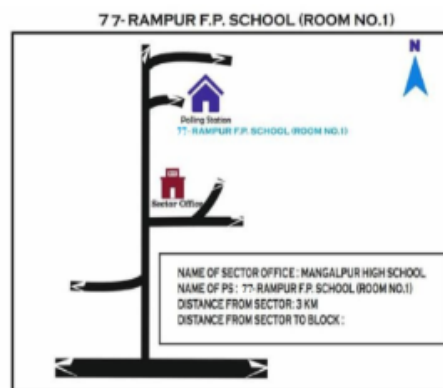

নির্বাচক নিবন্ধন আধিকারিকের স্বাক্ষর

Nazri Naksha

Google Map View

Polling Station Building Front View

Polling Station Front View

Cad View

Key MAP View

1 নাম : সুনীল কিস্কু পিতার নাম: শুকলাল কিস্কু বাড়ির নং : n0309 বয়স : 39 লিঙ্গ : পুরুষ	RFR1451905 ফটো উপলব্ধ	2 নাম : কবিতা রায় স্বামীর নাম: রাহুল রায় বাড়ির নং : n0063 বয়স : 33 লিঙ্গ : মহিলা	RDT1195619 ফটো উপলব্ধ	3 নাম : রাহুল রায় পিতার নাম: হরিশ চন্দ্র রায় বাড়ির নং : n0063 বয়স : 41 লিঙ্গ : পুরুষ	BWL2233187 ফটো উপলব্ধ
4 নাম : পারুল রায় স্বামীর নাম: হরিশচন্দ্র রায় বাড়ির নং : n0063 বয়স : 56 লিঙ্গ : মহিলা	RDT2036390 ফটো উপলব্ধ	5 নাম : বুলবুলী রায় স্বামীর নাম: রহেশ রায় বাড়ির নং : n0063 বয়স : 51 লিঙ্গ : মহিলা	RDT2036739 ফটো উপলব্ধ	6 নাম : হরিশচন্দ্র রায় পিতার নাম: প্রফুল্ল রায় বাড়ির নং : n0063 বয়স : 63 লিঙ্গ : পুরুষ	RDT2036382 ফটো উপলব্ধ
7 নাম : রাশেশ রায় পিতার নাম: প্রফুল্ল রায় বাড়ির নং : n0063 বয়স : 57 লিঙ্গ : পুরুষ	RDT2036721 ফটো উপলব্ধ	8 নাম : চিন্ময় রায় পিতার নাম: হরিশ চন্দ্র রায় বাড়ির নং : n0063 বয়স : 36 লিঙ্গ : পুরুষ	BWL2694438 ফটো উপলব্ধ	9 নাম : প্রভা হালদার স্বামীর নাম: দুলাল হালদার বাড়ির নং : n0326 বয়স : 49 লিঙ্গ : মহিলা	BWL2622603 ফটো উপলব্ধ
10 নাম : বাবলু কর্মকার পিতার নাম: সমারু কর্মকার বাড়ির নং : এন0324 বয়স : 23 লিঙ্গ : পুরুষ	RDT2273902 ফটো উপলব্ধ	11 নাম : সামারু কর্মকার পিতার নাম: কান্দনা কর্মকার বাড়ির নং : n0324 বয়স : 61 লিঙ্গ : পুরুষ	RDT1828292 ফটো উপলব্ধ	12 নাম : চুড়কি কিস্কু স্বামীর নাম: বাগদু মুর্মা বাড়ির নং : n0132 বয়স : 72 লিঙ্গ : মহিলা	BWL2417053 ফটো উপলব্ধ
13 নাম : সরস্বতী কিস্কু স্বামীর নাম: অনিল হেমপ্রম বাড়ির নং : N0011 বয়স : 31 লিঙ্গ : মহিলা	RBT1388016 ফটো উপলব্ধ	14 নাম : মনি কিস্কু স্বামীর নাম: সতীষ টুডু বাড়ির নং : n0010 বয়স : 58 লিঙ্গ : মহিলা	BWL1381136 ফটো উপলব্ধ	15 নাম : বুস্পা সরকার স্বামীর নাম: শম্ভু গোল দার বাড়ির নং : এন0046 বয়স : 31 লিঙ্গ : মহিলা	RDT2236818 ফটো উপলব্ধ
16 নাম : শম্ভু গোলদার পিতার নাম: নিরঞ্জন গোলদার বাড়ির নং : n0046 বয়স : 32 লিঙ্গ : পুরুষ	RDT1121961 ফটো উপলব্ধ	17 নাম : নির্মল গোলদার পিতার নাম: নারায়ন গোলদার বাড়ির নং : n0046 বয়স : 53 লিঙ্গ : পুরুষ	BWL0892182 ফটো উপলব্ধ	18 নাম : প্রিয়বালা গোলদার স্বামীর নাম: নারায়ন গোলদার বাড়ির নং : n0046 বয়স : 79 লিঙ্গ : মহিলা	WB/06/033/456435 ফটো উপলব্ধ
19 নাম : বিজয় গোলদার পিতার নাম: নিরঞ্জন গোলদার বাড়ির নং : n0046 বয়স : 30 লিঙ্গ : পুরুষ	RDT1498781 ফটো উপলব্ধ	20 নাম : সমির চক্রবর্তী পিতার নাম: রঘুকান্ত চক্রবর্তী বাড়ির নং : n0085 বয়স : 34 লিঙ্গ : পুরুষ	RDT1195627 ফটো উপলব্ধ	21 নাম : কৌশিক চক্রবর্তী পিতার নাম: রঘুকান্ত চক্রবর্তী বাড়ির নং : n0085 বয়স : 31 লিঙ্গ : পুরুষ	RDT1653666 ফটো উপলব্ধ
22 নাম : মুক্তি চক্রবর্তী স্বামীর নাম: রঘুকান্ত চক্রবর্তী বাড়ির নং : n0085 বয়স : 53 লিঙ্গ : মহিলা	RDT2036903 ফটো উপলব্ধ	23 নাম : রঘুকান্ত চক্রবর্তী পিতার নাম: প্রেমানন্দ চক্রবর্তী বাড়ির নং : n0085 বয়স : 59 লিঙ্গ : পুরুষ	RDT2036911 ফটো উপলব্ধ	24 নাম : সুধি টুডু মায়ের নাম: মনি কিস্কু বাড়ির নং : N0010 বয়স : 29 লিঙ্গ : মহিলা	RDT1863042 ফটো উপলব্ধ
25 নাম : ঠুংলি টুডু স্বামীর নাম: পবন সরেন বাড়ির নং : 0002 বয়স : 49 লিঙ্গ : মহিলা	WB/06/033/246188 ফটো উপলব্ধ	26 নাম : বাসন্তী টুডু স্বামীর নাম: দীপলাল হাসদা বাড়ির নং : 0002 বয়স : 36 লিঙ্গ : মহিলা	RDT1744085 ফটো উপলব্ধ	27 নাম : ডলি ঠাকুর স্বামীর নাম: নরেশ ঠাকুর বাড়ির নং : n0090 বয়স : 51 লিঙ্গ : মহিলা	RDT2018547 ফটো উপলব্ধ
28 নাম : অজুন ঠাকুর পিতার নাম: নরেশ ঠাকুর বাড়ির নং : n0090 বয়স : 31 লিঙ্গ : পুরুষ	RDT1282730 ফটো উপলব্ধ	29 নাম : জগদীশ ঠাকুর পিতার নাম: বটরাম ঠাকুর বাড়ির নং : n0090 বয়স : 58 লিঙ্গ : পুরুষ	RDT2036515 ফটো উপলব্ধ	30 নাম : মীরা ঠাকুর স্বামীর নাম: অজুন ঠাকুর বাড়ির নং : এন0090 বয়স : 31 লিঙ্গ : মহিলা	RDT2237824 ফটো উপলব্ধ