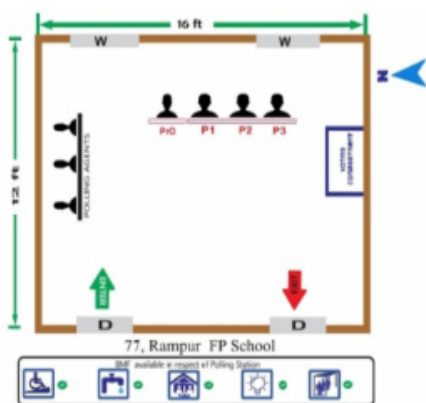

নির্বাচক নিবন্ধন আধিকারিকের স্বাক্ষর

Nazri Naksha

Google Map View

Polling Station Building Front View

Polling Station Front View

Cad View

Key MAP View

1 নাম : সুনীল কিস্কু পিতার নাম: শুকলাল কিস্কু বাড়ির নং : n0309 বয়স : 39 লিঙ্গ : পুরুষ	RFR1451905 ফটো উপলব্ধ	2 নাম : কবিতা রায় স্বামীর নাম: রাহুল রায় বাড়ির নং : n0063 বয়স : 33 লিঙ্গ : মহিলা	RDT1195619 ফটো উপলব্ধ	3 নাম : রাহুল রায় পিতার নাম: হরিশ চন্দ্র রায় বাড়ির নং : n0063 বয়স : 41 লিঙ্গ : পুরুষ	BWL2233187 ফটো উপলব্ধ
4 নাম : পারুল রায় স্বামীর নাম: হরিশচন্দ্র রায় বাড়ির নং : n0063 বয়স : 56 লিঙ্গ : মহিলা	RDT2036390 ফটো উপলব্ধ	5 নাম : বুলবুলী রায় স্বামীর নাম: রহেশ রায় বাড়ির নং : n0063 বয়স : 51 লিঙ্গ : মহিলা	RDT2036739 ফটো উপলব্ধ	6 নাম : হরিশচন্দ্র রায় পিতার নাম: প্রফুল্ল রায় বাড়ির নং : n0063 বয়স : 63 লিঙ্গ : পুরুষ	RDT2036382 ফটো উপলব্ধ
7 নাম : রাশেশ রায় পিতার নাম: প্রফুল্ল রায় বাড়ির নং : n0063 বয়স : 57 লিঙ্গ : পুরুষ	RDT2036721 ফটো উপলব্ধ	8 নাম : চিন্ময় রায় পিতার নাম: হরিশ চন্দ্র রায় বাড়ির নং : n0063 বয়স : 36 লিঙ্গ : পুরুষ	BWL2694438 ফটো উপলব্ধ	9 নাম : প্রভা হালদার স্বামীর নাম: দুলাল হালদার বাড়ির নং : n0326 বয়স : 49 লিঙ্গ : মহিলা	BWL2622603 ফটো উপলব্ধ
10 নাম : বাবলু কর্মকার পিতার নাম: সমারু কর্মকার বাড়ির নং : এন0324 বয়স : 23 লিঙ্গ : পুরুষ	RDT2273902 ফটো উপলব্ধ	11 নাম : সামারু কর্মকার পিতার নাম: কান্দনা কর্মকার বাড়ির নং : n0324 বয়স : 61 লিঙ্গ : পুরুষ	RDT1828292 ফটো উপলব্ধ	12 নাম : চুড়কি কিস্কু স্বামীর নাম: বাগদু মুর্মা বাড়ির নং : n0132 বয়স : 72 লিঙ্গ : মহিলা	BWL2417053 ফটো উপলব্ধ
13 নাম : সরস্বতী কিস্কু স্বামীর নাম: অনিল হেমপ্রম বাড়ির নং : N0011 বয়স : 31 লিঙ্গ : মহিলা	RBT1388016 ফটো উপলব্ধ	14 নাম : মনি কিস্কু স্বামীর নাম: সতীষ টুডু বাড়ির নং : n0010 বয়স : 58 লিঙ্গ : মহিলা	BWL1381136 ফটো উপলব্ধ	15 নাম : বুস্পা সরকার স্বামীর নাম: শম্ভু গোল দার বাড়ির নং : এন0046 বয়স : 31 লিঙ্গ : মহিলা	RDT2236818 ফটো উপলব্ধ
16 নাম : শম্ভু গোলদার পিতার নাম: নিরঞ্জন গোলদার বাড়ির নং : n0046 বয়স : 32 লিঙ্গ : পুরুষ	RDT1121961 ফটো উপলব্ধ	17 নাম : নির্মল গোলদার পিতার নাম: নারায়ন গোলদার বাড়ির নং : n0046 বয়স : 53 লিঙ্গ : পুরুষ	BWL0892182 ফটো উপলব্ধ	18 নাম : প্রিয়বালা গোলদার স্বামীর নাম: নারায়ন গোলদার বাড়ির নং : n0046 বয়স : 79 লিঙ্গ : মহিলা	WB/06/033/456435 ফটো উপলব্ধ
19 নাম : বিজয় গোলদার পিতার নাম: নিরঞ্জন গোলদার বাড়ির নং : n0046 বয়স : 30 লিঙ্গ : পুরুষ	RDT1498781 ফটো উপলব্ধ	20 নাম : সমির চক্রবর্তী পিতার নাম: রঘুকান্ত চক্রবর্তী বাড়ির নং : n0085 বয়স : 34 লিঙ্গ : পুরুষ	RDT1195627 ফটো উপলব্ধ	21 নাম : কৌশিক চক্রবর্তী পিতার নাম: রঘুকান্ত চক্রবর্তী বাড়ির নং : n0085 বয়স : 31 লিঙ্গ : পুরুষ	RDT1653666 ফটো উপলব্ধ
22 নাম : মুক্তি চক্রবর্তী স্বামীর নাম: রঘুকান্ত চক্রবর্তী বাড়ির নং : n0085 বয়স : 53 লিঙ্গ : মহিলা	RDT2036903 ফটো উপলব্ধ	23 নাম : রঘুকান্ত চক্রবর্তী পিতার নাম: প্রেমানন্দ চক্রবর্তী বাড়ির নং : n0085 বয়স : 59 লিঙ্গ : পুরুষ	RDT2036911 ফটো উপলব্ধ	24 নাম : সুধি টুডু মায়ের নাম: মনি কিস্কু বাড়ির নং : N0010 বয়স : 29 লিঙ্গ : মহিলা	RDT1863042 ফটো উপলব্ধ
25 নাম : ঠুংলি টুডু স্বামীর নাম: পবন সরেন বাড়ির নং : 0002 বয়স : 49 লিঙ্গ : মহিলা	WB/06/033/246188 ফটো উপলব্ধ	26 নাম : বাসন্তী টুডু স্বামীর নাম: দীপলাল হাসদা বাড়ির নং : 0002 বয়স : 36 লিঙ্গ : মহিলা	RDT1744085 ফটো উপলব্ধ	27 নাম : ডলি ঠাকুর স্বামীর নাম: নরেশ ঠাকুর বাড়ির নং : n0090 বয়স : 51 লিঙ্গ : মহিলা	RDT2018547 ফটো উপলব্ধ
28 নাম : অজুন ঠাকুর পিতার নাম: নরেশ ঠাকুর বাড়ির নং : n0090 বয়স : 31 লিঙ্গ : পুরুষ	RDT1282730 ফটো উপলব্ধ	29 নাম : জগদীশ ঠাকুর পিতার নাম: বটরাম ঠাকুর বাড়ির নং : n0090 বয়স : 58 লিঙ্গ : পুরুষ	RDT2036515 ফটো উপলব্ধ	30 নাম : মীরা ঠাকুর স্বামীর নাম: অজুন ঠাকুর বাড়ির নং : এন0090 বয়স : 31 লিঙ্গ : মহিলা	RDT2237824 ফটো উপলব্ধ