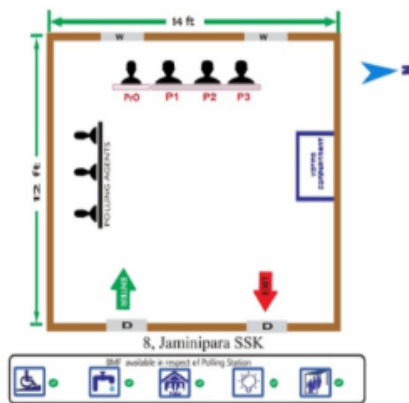

নির্বাচক নিবন্ধন আধিকারিকের স্বাক্ষর

Nazri Naksha

Google Map View

Polling Station Building Front View

Polling Station Front View

Cad View

Key MAP View

1 নাম : রুহিতা সরকার স্বামীর নাম : মাধব সরকার বাড়ির নং : n0004 বয়স : 53 লিঙ্গ : মহিলা ফটো উপলব্ধ	WB/06/033/288374	2 নাম : রাজেন চন্দ্র দাস পিতার নাম : নরেশ চন্দ্র দাস বাড়ির নং : n0003 বয়স : 44 লিঙ্গ : পুরুষ ফটো উপলব্ধ	BWL2082568	3 নাম : সাবিত্রী দাস স্বামীর নাম : নরেশচন্দ্র দাস বাড়ির নং : n0003 বয়স : 76 লিঙ্গ : মহিলা ফটো উপলব্ধ	WB/06/033/288087
4 নাম : সৃজিত দাস পিতার নাম : স্বপন কুমার দাস বাড়ির নং : n0004 বয়স : 29 লিঙ্গ : পুরুষ ফটো উপলব্ধ	RDT1603083	5 নাম : গোলপী দাস পিতার নাম : দেবেন্দ্র নাথ দাস বাড়ির নং : n0001 বয়স : 36 লিঙ্গ : মহিলা ফটো উপলব্ধ	RDT1100668	6 নাম : প্রমিলা দাস স্বামীর নাম : দেবেন্দ্র চন্দ্র দাস বাড়ির নং : n0001 বয়স : 57 লিঙ্গ : মহিলা ফটো উপলব্ধ	WB/06/033/288084
7 নাম : লিয়া রানী মন্ডল (দাস) স্বামীর নাম : রাজেন চন্দ্র দাস বাড়ির নং : n0003 বয়স : 32 লিঙ্গ : মহিলা ফটো উপলব্ধ	RDT1477918	8 নাম : রীতা দাস মায়ের নাম : মঞ্জু দাস বাড়ির নং : এন0001 বয়স : 25 লিঙ্গ : মহিলা ফটো উপলব্ধ	RDT2310183	9 নাম : নিতাই দাস পিতার নাম : বিমল দাস বাড়ির নং : 0001 বয়স : 27 লিঙ্গ : পুরুষ ফটো উপলব্ধ	RDT1725712
10 নাম : মালতী ঝি(দাস) স্বামীর নাম : বিপুল চন্দ্র দাস বাড়ির নং : n0001 বয়স : 37 লিঙ্গ : মহিলা ফটো উপলব্ধ	RDT1254580	11 নাম : ভারতী রায় দাস স্বামীর নাম : বলরাম দাস বাড়ির নং : এন0002 বয়স : 24 লিঙ্গ : মহিলা ফটো উপলব্ধ	RDT2240836	12 নাম : অনুপ সরকার পিতার নাম : শিবা সরকার বাড়ির নং : এন0024 বয়স : 23 লিঙ্গ : পুরুষ ফটো উপলব্ধ	RDT2275915
13 নাম : বলরাম দাস পিতার নাম : বিমল চন্দ্র দাস বাড়ির নং : n0002 বয়স : 32 লিঙ্গ : পুরুষ ফটো উপলব্ধ	RDT1254549	14 নাম : সঞ্জয় দাস পিতার নাম : দেবেন্দ্র নাথ দাস বাড়ির নং : n0001 বয়স : 33 লিঙ্গ : পুরুষ ফটো উপলব্ধ	RDT1100676	15 নাম : মঞ্জু দাস পিতার নাম : দেবেন্দ্র চন্দ্র দাস বাড়ির নং : n0001 বয়স : 51 লিঙ্গ : মহিলা ফটো উপলব্ধ	WB/06/033/288376
16 নাম : গীতা দাস মায়ের নাম : মঞ্জু দাস বাড়ির নং : এন0001 বয়স : 26 লিঙ্গ : মহিলা ফটো উপলব্ধ	RDT2310241	17 নাম : আরতী দাস স্বামীর নাম : বিমল দাস বাড়ির নং : n0002 বয়স : 51 লিঙ্গ : মহিলা ফটো উপলব্ধ	WB/06/033/288253	18 নাম : বিমল দাস পিতার নাম : বিনয় চন্দ্র দাস বাড়ির নং : n0002 বয়স : 57 লিঙ্গ : পুরুষ ফটো উপলব্ধ	WB/06/033/288121
19 নাম : জ্যোৎস্না দাস স্বামীর নাম : শিবা দাস বাড়ির নং : n0024 বয়স : 53 লিঙ্গ : মহিলা ফটো উপলব্ধ	WB/06/033/288142	20 নাম : বিপুল চন্দ্র দাস পিতার নাম : দেবেন চন্দ্র দাস বাড়ির নং : n0001 বয়স : 45 লিঙ্গ : পুরুষ ফটো উপলব্ধ	BWL2082550	21 নাম : বিমলা দাস স্বামীর নাম : বিনয় চন্দ্র দাস বাড়ির নং : n0002 বয়স : 66 লিঙ্গ : মহিলা ফটো উপলব্ধ	WB/06/033/288373
22 নাম : শিবা দাস পিতার নাম : হেমন্ত দাস বাড়ির নং : n0024 বয়স : 57 লিঙ্গ : পুরুষ ফটো উপলব্ধ	WB/06/033/288086	23 নাম : মিনতী দাস স্বামীর নাম : স্বপন কুমার দাস বাড়ির নং : n0004 বয়স : 55 লিঙ্গ : মহিলা ফটো উপলব্ধ	RDT2013647	24 নাম : স্বপ্ন কুমার দাস পিতার নাম : ভেন্দ্র দাস বাড়ির নং : n0004 বয়স : 61 লিঙ্গ : পুরুষ ফটো উপলব্ধ	RDT2013639
25 নাম : জ্যোৎস্না বিশ্ব কর্মকার দাস স্বামীর নাম : সুজিত দাস বাড়ির নং : এন0004 বয়স : 27 লিঙ্গ : মহিলা ফটো উপলব্ধ	RDT2408383	26 নাম : কৃষ্ণা দেবশর্মা মায়ের নাম : মাটিয়ানি দেবশর্মা বাড়ির নং : N0036 বয়স : 32 লিঙ্গ : মহিলা ফটো উপলব্ধ	NLW1551381	27 নাম : মমতা দেবশর্মা স্বামীর নাম : প্রদীপ সরকার বাড়ির নং : n0066 বয়স : 36 লিঙ্গ : মহিলা ফটো উপলব্ধ	RDT0994616
28 নাম : বেলী দেবশর্মা (সরকার) স্বামীর নাম : ভূদেব সরকার বাড়ির নং : n0064 বয়স : 40 লিঙ্গ : মহিলা ফটো উপলব্ধ	RDT0994541	29 নাম : তাপসী দেবশর্মা(সরকার) স্বামীর নাম : বাবু চন্দ্র সরকার বাড়ির নং : 0031 বয়স : 28 লিঙ্গ : মহিলা ফটো উপলব্ধ	RDT1725530	30 নাম : শুষ্টি দেবশর্মা(সরকার) স্বামীর নাম : পরিমল সরকার বাড়ির নং : n0053 বয়স : 39 লিঙ্গ : মহিলা ফটো উপলব্ধ	RDT0994657