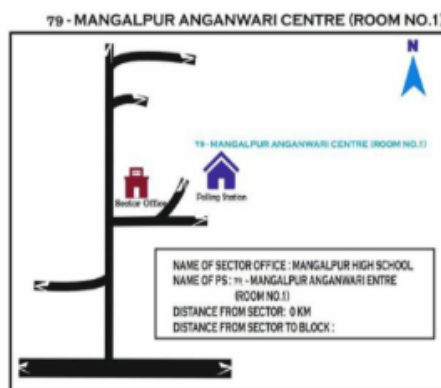

Key MAP View