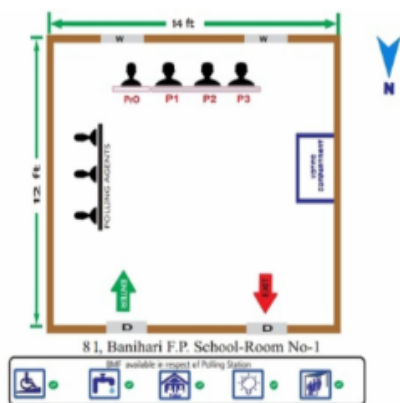

নির্বাচক নিবন্ধন আধিকারিকের স্বাক্ষর

Nazri Naksha

Google Map View

Polling Station Building Front View

Polling Station Front View

Cad View

Key MAP View

বিধানসভা নির্বাচনক্ষেত্রের নং, নাম : 37-কুশমন্ডি
ভাগ নং, নাম : 1-বানিহারী