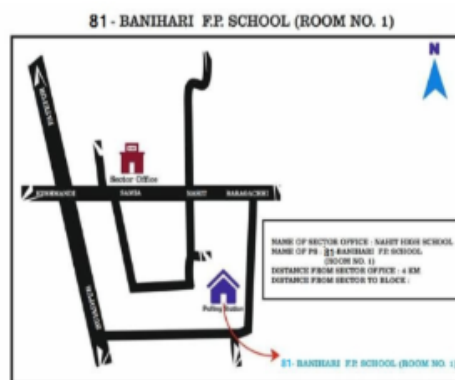

নির্বাচক নিবন্ধন আধিকারিকের স্বাক্ষর

Nazri Naksha

Google Map View

Polling Station Building Front View

Polling Station Front View

Cad View

Key MAP View

বিধানসভা নির্বাচনক্ষেত্রের নং, নাম : 37-কুশমন্ডি
ভাগ নং, নাম : 1-বানিহারী