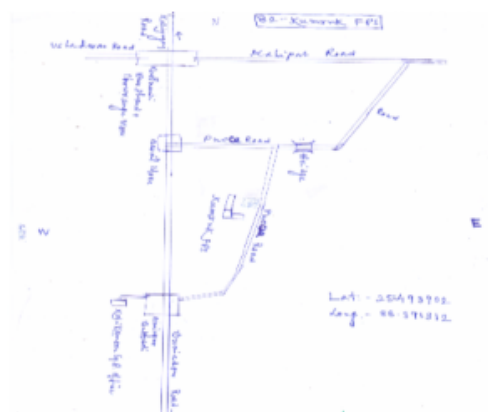

Nazri Naksha