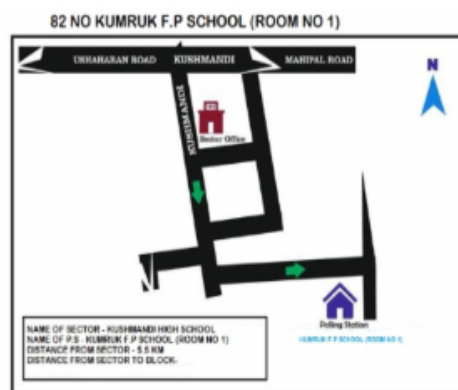

Key MAP View