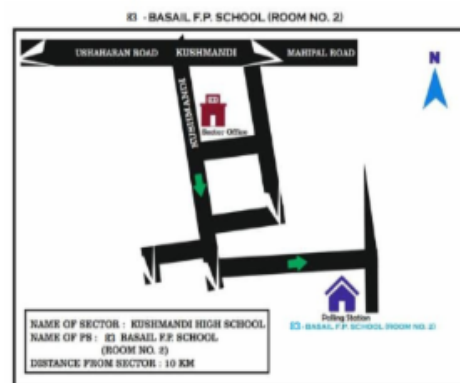

নির্বাচক নিবন্ধন আধিকারিকের স্বাক্ষর

Nazri Naksha

Google Map View

Polling Station Building Front View

Polling Station Front View

Cad View

Key MAP View

বিধানসভা নির্বাচনক্ষেত্রের নং, নাম : 37-কুশমণ্ডি  
ভাগ নং, নাম : 1-বাসইল