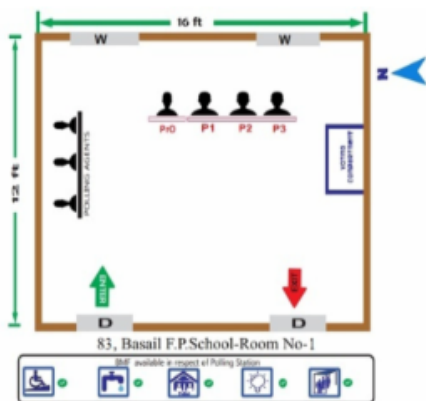

নির্বাচক নিবন্ধন আধিকারিকের স্বাক্ষর

Nazri Naksha

Google Map View

Polling Station Building Front View

Polling Station Front View

Cad View

Key MAP View

বিধানসভা নির্বাচনক্ষেত্রের নং, নাম : 37-কুশমণ্ডি  
ভাগ নং, নাম : 1-বাসইল