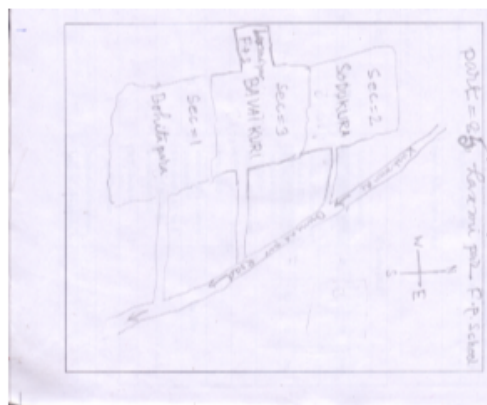

Nazri Naksha