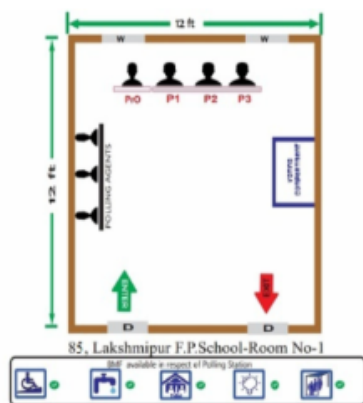

নির্বাচক নিবন্ধন আধিকারিকের স্বাক্ষর

Nazri Naksha

Google Map View

Polling Station Building Front View

Polling Station Front View

Cad View

Key MAP View

1 নাম : আনোয়ার হোসেন পিতার নাম : আবদুর হুসেন বাড়ির নং : এন0048 বয়স : 23 লিঙ্গ : পুরুষ	RDT1929991 ফটো উপলব্ধ	2 নাম : জালালউদ্দিন আহাম্মেদ পিতার নাম : মহীত মোহা বাড়ির নং : n0012 বয়স : 23 লিঙ্গ : পুরুষ	RDT1287481 ফটো উপলব্ধ	3 নাম : আহাম্মেদ মফিজুদ্দিন পিতার নাম : বাহারুদ্দিন আহাম্মেদ বাড়ির নং : n0056 বয়স : 66 লিঙ্গ : পুরুষ	RDT2267417 ফটো উপলব্ধ
4 নাম : আব্দুল হকিম পিতার নাম : জুবুর আলী বাড়ির নং : নং25 বয়স : 23 লিঙ্গ : মহিলা	TQF2368819 ফটো উপলব্ধ	5 নাম : দেলোয়ার হোসেন পিতার নাম : মহীদর রহমান বাড়ির নং : এন0048 বয়স : 25 লিঙ্গ : পুরুষ	RDT1930031 ফটো উপলব্ধ	6 নাম : জাকিয়া নাসরিন পিতার নাম : জাকির হোসেন বাড়ির নং : n0063 বয়স : 23 লিঙ্গ : মহিলা	RDT2122364 ফটো উপলব্ধ
7 নাম : আব্দুল আবেদ পিতার নাম : সাহাজুদ্দিন আহাম্মাদ বাড়ির নং : n0039 বয়স : 45 লিঙ্গ : পুরুষ	BWL2423929 ফটো উপলব্ধ	8 নাম : মরিয়ম বেগম স্বামীর নাম : আজিমুদ্দিন আহাম্মাদ বাড়ির নং : n0028 বয়স : 51 লিঙ্গ : মহিলা	RDT2046258 ফটো উপলব্ধ	9 নাম : রানুজা বেগম স্বামীর নাম : হুসেন আলি বাড়ির নং : n0064 বয়স : 40 লিঙ্গ : মহিলা	RDT1033570 ফটো উপলব্ধ
# 10 নাম : সাবিনা ইয়াসমিন স্বামীর নাম : আব্দুল আবেদ বাড়ির নং : n0039 বয়স : 35 লিঙ্গ : মহিলা	RDT1287416 ফটো উপলব্ধ	11 নাম : তানিয়া ইয়াসমিন পিতার নাম : লুতফর রহমান বাড়ির নং : নং08 বয়স : 23 লিঙ্গ : মহিলা	RDT2387033 ফটো উপলব্ধ	12 নাম : সরিউদ্দিন আহাম্মেদ পিতার নাম : আজাহার আলী বাড়ির নং : এন0034 বয়স : 27 লিঙ্গ : পুরুষ	RDT1930346 ফটো উপলব্ধ
13 নাম : সাইনুর বেগম স্বামীর নাম : জাকির হোসেন বাড়ির নং : n0013 বয়স : 50 লিঙ্গ : মহিলা	RDT2157667 ফটো উপলব্ধ	14 নাম : মেহেনী হাসান পিতার নাম : মহীদর রহমান বাড়ির নং : এন0048 বয়স : 23 লিঙ্গ : পুরুষ	RDT2337707 ফটো উপলব্ধ	15 নাম : তাজুয়ারা পরভিন পিতার নাম : লুতফর রহমান বাড়ির নং : নং08 বয়স : 22 লিঙ্গ : মহিলা	RDT2387041 ফটো উপলব্ধ
16 নাম : রিভানা পারভীন স্বামীর নাম : আকরাম হোসেন বাড়ির নং : এন0002 বয়স : 22 লিঙ্গ : মহিলা	RDT2353357 ফটো উপলব্ধ	17 নাম : সিরিন আকতার বানু পিতার নাম : আব্দুল বাখের বাড়ির নং : নং66 বয়স : 22 লিঙ্গ : মহিলা	RDT2324846 ফটো উপলব্ধ	18 নাম : খতিজা খাতুন স্বামীর নাম : কাইমুদ্দিন আহাম্মোদ বাড়ির নং : n0063 বয়স : 49 লিঙ্গ : মহিলা	RDT2045078 ফটো উপলব্ধ
19 নাম : রাবিউল করিম পিতার নাম : মফিজুদ্দিন আহাম্মাদ বাড়ির নং : n0056 বয়স : 36 লিঙ্গ : পুরুষ	RDT1033745 ফটো উপলব্ধ	20 নাম : লুৎফা খাতুন স্বামীর নাম : আইনুল হক বাড়ির নং : n0008 বয়স : 59 লিঙ্গ : মহিলা	RDT2157907 ফটো উপলব্ধ	21 নাম : সুরাইয়া বেগম স্বামীর নাম : আব্দুল সোবহান বাড়ির নং : n0054 বয়স : 56 লিঙ্গ : মহিলা	RDT2265973 ফটো উপলব্ধ
22 নাম : সাদেক আলী পিতার নাম : সাহাজুদ্দিন আহাম্মাদ বাড়ির নং : n0039 বয়স : 43 লিঙ্গ : পুরুষ	BWL2423937 ফটো উপলব্ধ	23 নাম : মোবারক হোসেন পিতার নাম : মহীদর রহমান বাড়ির নং : এন0048 বয়স : 28 লিঙ্গ : পুরুষ	RDT1930445 ফটো উপলব্ধ	24 নাম : সেকেন্দরা আলী পিতার নাম : আব্দুল সোবহান বাড়ির নং : n0064 বয়স : 43 লিঙ্গ : পুরুষ	RDT1197482 ফটো উপলব্ধ
25 নাম : হাশিমুল কবীর পিতার নাম : মোস্তাকিম হোসেন বাড়ির নং : এন0050 বয়স : 23 লিঙ্গ : পুরুষ	RDT2335644 ফটো উপলব্ধ	26 নাম : আব্দুল সাদিক পিতার নাম : আব্দুল সোবহান বাড়ির নং : n0079 বয়স : 23 লিঙ্গ : পুরুষ	RDT1033513 ফটো উপলব্ধ	27 নাম : জয়নাল আবেদিন পিতার নাম : সামসুদ্দিন আহাম্মোদ বাড়ির নং : n0038 বয়স : 26 লিঙ্গ : পুরুষ	RDT2122125 ফটো উপলব্ধ
28 নাম : মহাম্মাদ ওসমান গনি পিতার নাম : ফসিউদ্দিন আহাম্মাদ বাড়ির নং : n0012 বয়স : 64 লিঙ্গ : পুরুষ	RDT1971688 ফটো উপলব্ধ	29 নাম : সুপিয়া খাতুন স্বামীর নাম : আব্দুল বাখের বাড়ির নং : এন0066 বয়স : 54 লিঙ্গ : মহিলা	RDT2268787 ফটো উপলব্ধ	30 নাম : সাবরিন বানু পিতার নাম : হুসেন আলি বাড়ির নং : নং29 বয়স : 23 লিঙ্গ : মহিলা	RDT2324614 ফটো উপলব্ধ