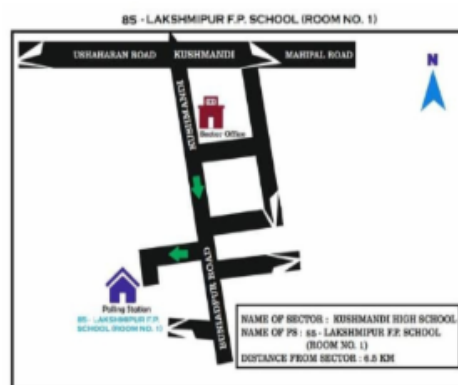

Key MAP View