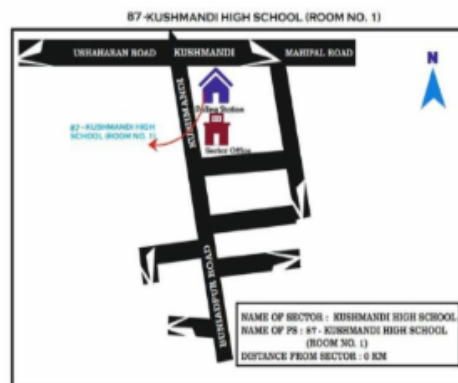

নির্বাচক নিবন্ধন আধিকারিকের স্বাক্ষর

Nazri Naksha

Google Map View

Polling Station Building Front View

Polling Station Front View

Cad View

Key MAP View

1 নাম : আজহার আলী পিতার নাম: হোবিবুর রহমান বাড়ির নং : n0029 বয়স : 56 লিঙ্গ : পুরুষ	BWL2424711 ফটো উপলব্ধ	2 নাম : জিয়াবুল ইসলাম পিতার নাম: সাইদুর রহমান বাড়ির নং : n0006 বয়স : 51 লিঙ্গ : পুরুষ	RDT0369512 ফটো উপলব্ধ	3 নাম : জয়নব বেগম স্বামীর নাম: সাইদুর রহমান বাড়ির নং : n0006 বয়স : 55 লিঙ্গ : মহিলা	BWL2424653 ফটো উপলব্ধ
4 নাম : পারভিন খাতুন স্বামীর নাম: এমদাদুর রহমান বাড়ির নং : n0015 বয়স : 38 লিঙ্গ : মহিলা	RDT1034008 ফটো উপলব্ধ	5 নাম : আবিভা মল্লিক পিতার নাম: আফজাল হোসেন বাড়ির নং : এন0043 বয়স : 29 লিঙ্গ : মহিলা	RDT1490275 ফটো উপলব্ধ	6 নাম : জামাতুল খাতুন স্বামীর নাম: নিলুফা হোসেন বাড়ির নং : n0014 বয়স : 23 লিঙ্গ : মহিলা	RDT2126605 ফটো উপলব্ধ
7 নাম : রিয়াজুল ইসলাম পিতার নাম: হারেক আলী বাড়ির নং : n0024 বয়স : 55 লিঙ্গ : পুরুষ	RDT2267003 ফটো উপলব্ধ	8 নাম : কহিনুর বেগম স্বামীর নাম: ইয়াসিন আলী বাড়ির নং : এন0007 বয়স : 60 লিঙ্গ : মহিলা	RDT1971969 ফটো উপলব্ধ	9 নাম : রুবিনা খাতুন স্বামীর নাম: জবাইদুর রহমান বাড়ির নং : এন 0502 বয়স : 38 লিঙ্গ : মহিলা	RDT2089449 ফটো উপলব্ধ
10 নাম : আফজাল হোসেন পিতার নাম: মজিবুর রহমান বাড়ির নং : n0047 বয়স : 46 লিঙ্গ : পুরুষ	RDT0369439 ফটো উপলব্ধ	11 নাম : রুপছানু হোসেন স্বামীর নাম: সামসুল আলম বাড়ির নং : এন0096 বয়স : 33 লিঙ্গ : মহিলা	RDT2089456 ফটো উপলব্ধ	12 নাম : হাসিনা মমতাজ স্বামীর নাম: কওছার আলী বাড়ির নং : n0023 বয়স : 37 লিঙ্গ : মহিলা	BWL2703528 ফটো উপলব্ধ
13 নাম : অবাইদুর রহমান পিতার নাম: হবিবুর রহমান বাড়ির নং : n0029 বয়স : 50 লিঙ্গ : পুরুষ	RDT2046936 ফটো উপলব্ধ	14 নাম : রাসেল রানা পিতার নাম: হাবিবুর রহমান বাড়ির নং : এন0033 বয়স : 22 লিঙ্গ : পুরুষ	RDT2270908 ফটো উপলব্ধ	15 নাম : মকলেসুর রহমান পিতার নাম: জাহাঙ্গীর ইসলাম বাড়ির নং : এন0022 বয়স : 22 লিঙ্গ : পুরুষ	RDT2271070 ফটো উপলব্ধ
16 নাম : আজমীরা খাতুন স্বামীর নাম: হুমায়ন কবির বাড়ির নং : এন0045 বয়স : 28 লিঙ্গ : মহিলা	RDT2226488 ফটো উপলব্ধ	17 নাম : নিলুফা ইয়াসমিন স্বামীর নাম: মমেনুল হক বাড়ির নং : N0023 বয়স : 29 লিঙ্গ : মহিলা	RDT1714930 ফটো উপলব্ধ	18 নাম : মোবারক হোসেন পিতার নাম: জাহাঙ্গীর ইসলাম বাড়ির নং : এন0022 বয়স : 22 লিঙ্গ : পুরুষ	RDT2294668 ফটো উপলব্ধ
19 নাম : নূরজাহান বেগম স্বামীর নাম: সাওকাত হোসেন বাড়ির নং : n0024 বয়স : 36 লিঙ্গ : মহিলা	RDT1197599 ফটো উপলব্ধ	20 নাম : জবাইদা মল্লিক পিতার নাম: সাইদুর রহমান বাড়ির নং : n0006 বয়স : 23 লিঙ্গ : মহিলা	RDT2126696 ফটো উপলব্ধ	21 নাম : পারবিন খাতুন স্বামীর নাম: মতিয়ার রহমান বাড়ির নং : n0023 বয়স : 33 লিঙ্গ : মহিলা	RDT1125426 ফটো উপলব্ধ
22 নাম : সাইদুর রেজা মায়ের নাম: মাফুজা খাতুন বাড়ির নং : n0052 বয়স : 28 লিঙ্গ : পুরুষ	RDT1657865 ফটো উপলব্ধ	23 নাম : সোয়েল রানা মায়ের নাম: নাজির হোসেন বাড়ির নং : n0052 বয়স : 24 লিঙ্গ : পুরুষ	RDT2127942 ফটো উপলব্ধ	# নাম : রেজিয়া সুলতানা স্বামীর নাম: রফিকুল ইসলাম বাড়ির নং : এন0032 বয়স : 26 লিঙ্গ : মহিলা	RDT2270957 ফটো উপলব্ধ
25 নাম : সেকেন্দার হোসেন পিতার নাম: সহরাব আলী বাড়ির নং : এন009 বয়স : 33 লিঙ্গ : পুরুষ	RDT1125525 ফটো উপলব্ধ	26 নাম : রাকিবুল ইসলাম পিতার নাম: রহিমুল ইসলাম বাড়ির নং : n0024 বয়স : 24 লিঙ্গ : পুরুষ	RDT2126738 ফটো উপলব্ধ	27 নাম : ফরিদা খাতুন পিতার নাম: মজিবুর রহমান বাড়ির নং : এন0048 বয়স : 39 লিঙ্গ : মহিলা	RDT1287838 ফটো উপলব্ধ
28 নাম : মতিয়ার রহমান পিতার নাম: নকিবুদ্দীন আহমেদ বাড়ির নং : n0023 বয়স : 43 লিঙ্গ : পুরুষ	BWL2424554 ফটো উপলব্ধ	29 নাম : ছামিদার কমান পিতার নাম: আপাবাদিন বাড়ির নং : এন0023 বয়স : 23 লিঙ্গ : পুরুষ	RDT2305373 ফটো উপলব্ধ	30 নাম : সমন হোসেন পিতার নাম: মজিবুর হোসেন বাড়ির নং : এন0033 বয়স : 23 লিঙ্গ : পুরুষ	RDT2205391 ফটো উপলব্ধ