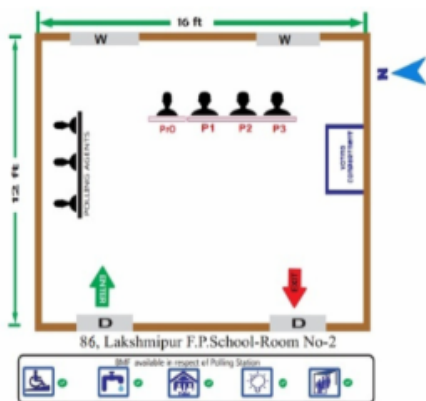

নির্বাচক নিবন্ধন আধিকারিকের স্বাক্ষর

Nazri Naksha

Google Map View

Polling Station Building Front View

Polling Station Front View

Cad View

Key MAP View

1 নাম : আজহার আলী পিতার নাম: হোবিবুর রহমান বাড়ির নং : n0029 বয়স : 56 লিঙ্গ : পুরুষ	BWL2424711 ফটো উপলব্ধ	2 নাম : জিয়াবুল ইসলাম পিতার নাম: সাইদুর রহমান বাড়ির নং : n0006 বয়স : 51 লিঙ্গ : পুরুষ	RDT0369512 ফটো উপলব্ধ	3 নাম : জয়নব বেগম স্বামীর নাম: সাইদুর রহমান বাড়ির নং : n0006 বয়স : 55 লিঙ্গ : মহিলা	BWL2424653 ফটো উপলব্ধ
4 নাম : পারভিন খাতুন স্বামীর নাম: এমদাদুর রহমান বাড়ির নং : n0015 বয়স : 38 লিঙ্গ : মহিলা	RDT1034008 ফটো উপলব্ধ	5 নাম : আবিভা মল্লিক পিতার নাম: আফজাল হোসেন বাড়ির নং : এন0043 বয়স : 29 লিঙ্গ : মহিলা	RDT1490275 ফটো উপলব্ধ	6 নাম : জামাতুল খাতুন স্বামীর নাম: নিলুফা হোসেন বাড়ির নং : n0014 বয়স : 23 লিঙ্গ : মহিলা	RDT2126605 ফটো উপলব্ধ
7 নাম : রিয়াজুল ইসলাম পিতার নাম: হারেক আলী বাড়ির নং : n0024 বয়স : 55 লিঙ্গ : পুরুষ	RDT2267003 ফটো উপলব্ধ	8 নাম : কহিনুর বেগম স্বামীর নাম: ইয়াসিন আলী বাড়ির নং : এন0007 বয়স : 60 লিঙ্গ : মহিলা	RDT1971969 ফটো উপলব্ধ	9 নাম : রুবিনা খাতুন স্বামীর নাম: জবাইদুর রহমান বাড়ির নং : এন 0502 বয়স : 38 লিঙ্গ : মহিলা	RDT2089449 ফটো উপলব্ধ
10 নাম : আফজাল হোসেন পিতার নাম: মজিবুর রহমান বাড়ির নং : n0047 বয়স : 46 লিঙ্গ : পুরুষ	RDT0369439 ফটো উপলব্ধ	11 নাম : রুপছানু হোসেন স্বামীর নাম: সামসুল আলম বাড়ির নং : এন0096 বয়স : 33 লিঙ্গ : মহিলা	RDT2089456 ফটো উপলব্ধ	12 নাম : হাসিনা মমতাজ স্বামীর নাম: কওছার আলী বাড়ির নং : n0023 বয়স : 37 লিঙ্গ : মহিলা	BWL2703528 ফটো উপলব্ধ
13 নাম : অবাইদুর রহমান পিতার নাম: হবিবুর রহমান বাড়ির নং : n0029 বয়স : 50 লিঙ্গ : পুরুষ	RDT2046936 ফটো উপলব্ধ	14 নাম : রাসেল রানা পিতার নাম: হাবিবুর রহমান বাড়ির নং : এন0033 বয়স : 22 লিঙ্গ : পুরুষ	RDT2270908 ফটো উপলব্ধ	15 নাম : মকলেসুর রহমান পিতার নাম: জাহাঙ্গীর ইসলাম বাড়ির নং : এন0022 বয়স : 22 লিঙ্গ : পুরুষ	RDT2271070 ফটো উপলব্ধ
16 নাম : আজমীরা খাতুন স্বামীর নাম: হুমায়ন কবির বাড়ির নং : এন0045 বয়স : 28 লিঙ্গ : মহিলা	RDT2226488 ফটো উপলব্ধ	17 নাম : নিলুফা ইয়াসমিন স্বামীর নাম: মমেনুল হক বাড়ির নং : N0023 বয়স : 29 লিঙ্গ : মহিলা	RDT1714930 ফটো উপলব্ধ	18 নাম : মোবারক হোসেন পিতার নাম: জাহাঙ্গীর ইসলাম বাড়ির নং : এন0022 বয়স : 22 লিঙ্গ : পুরুষ	RDT2294668 ফটো উপলব্ধ
19 নাম : নূরজাহান বেগম স্বামীর নাম: সাওকাত হোসেন বাড়ির নং : n0024 বয়স : 36 লিঙ্গ : মহিলা	RDT1197599 ফটো উপলব্ধ	20 নাম : জবাইদা মল্লিক পিতার নাম: সাইদুর রহমান বাড়ির নং : n0006 বয়স : 23 লিঙ্গ : মহিলা	RDT2126696 ফটো উপলব্ধ	21 নাম : পারবিন খাতুন স্বামীর নাম: মতিয়ার রহমান বাড়ির নং : n0023 বয়স : 33 লিঙ্গ : মহিলা	RDT1125426 ফটো উপলব্ধ
22 নাম : সাইদুর রেজা মায়ের নাম: মাফুজা খাতুন বাড়ির নং : n0052 বয়স : 28 লিঙ্গ : পুরুষ	RDT1657865 ফটো উপলব্ধ	23 নাম : সোয়েল রানা মায়ের নাম: নাজির হোসেন বাড়ির নং : n0052 বয়স : 24 লিঙ্গ : পুরুষ	RDT2127942 ফটো উপলব্ধ	# নাম : রেজিয়া সুলতানা স্বামীর নাম: রফিকুল ইসলাম বাড়ির নং : এন0032 বয়স : 26 লিঙ্গ : মহিলা	RDT2270957 ফটো উপলব্ধ
25 নাম : সেকেন্দার হোসেন পিতার নাম: সহরাব আলী বাড়ির নং : এন009 বয়স : 33 লিঙ্গ : পুরুষ	RDT1125525 ফটো উপলব্ধ	26 নাম : রাকিবুল ইসলাম পিতার নাম: রহিমুল ইসলাম বাড়ির নং : n0024 বয়স : 24 লিঙ্গ : পুরুষ	RDT2126738 ফটো উপলব্ধ	27 নাম : ফরিদা খাতুন পিতার নাম: মজিবুর রহমান বাড়ির নং : এন0048 বয়স : 39 লিঙ্গ : মহিলা	RDT1287838 ফটো উপলব্ধ
28 নাম : মতিয়ার রহমান পিতার নাম: নকিবুদ্দীন আহমেদ বাড়ির নং : n0023 বয়স : 43 লিঙ্গ : পুরুষ	BWL2424554 ফটো উপলব্ধ	29 নাম : ছামিদার কমান পিতার নাম: আপাবাদিন বাড়ির নং : এন0023 বয়স : 23 লিঙ্গ : পুরুষ	RDT2305373 ফটো উপলব্ধ	30 নাম : সমন হোসেন পিতার নাম: মজিবুর হোসেন বাড়ির নং : এন0033 বয়স : 23 লিঙ্গ : পুরুষ	RDT2205391 ফটো উপলব্ধ