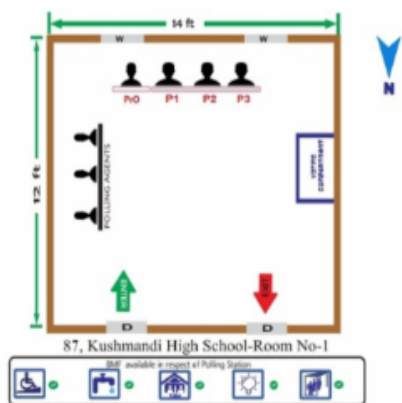

নির্বাচক নিবন্ধন আধিকারিকের স্বাক্ষর

Nazri Naksha

Google Map View

Polling Station Building Front View

Polling Station Front View

Cad View

Key MAP View

1 নাম : পৌরি রায় অন্যান্য: সতেন্দ্রনাথ দাস বাড়ির নং : 301 বয়স : 43 লিঙ্গ : মহিলা	RDT2089472 ফটো উপলব্ধ	Q 2 নাম : বিকাশ দাস অন্যান্য: সতেন্দ্রনাথ দাস বাড়ির নং : 401 বয়স : 25 লিঙ্গ : পুরুষ	RDT2089464 ফটো উপলব্ধ	3 নাম : তারক আচার্য পিতার নাম: ব্রিগেন্দ্রনাথ আচার্য বাড়ির নং : n0027 বয়স : 41 লিঙ্গ : পুরুষ	BWL2411015 ফটো উপলব্ধ
4 নাম : সোমা সরকার আচার্য স্বামীর নাম: তারক আচার্য বাড়ির নং : n0027 বয়স : 36 লিঙ্গ : মহিলা	RDT1198100 ফটো উপলব্ধ	5 নাম : সুলেখা আচার্য স্বামীর নাম: নৃপেন্দ্রনাথ আচার্য বাড়ির নং : n0027 বয়স : 72 লিঙ্গ : মহিলা	WB/06/033/447433 ফটো উপলব্ধ	6 নাম : দুর্গা রায় স্বামীর নাম: সুকুমার রায় বাড়ির নং : n0083 বয়স : 54 লিঙ্গ : মহিলা	RDT1973015 ফটো উপলব্ধ
7 নাম : অভিজিৎ কুন্ডু পিতার নাম: অসিত কুন্ডু বাড়ির নং : n0113 বয়স : 45 লিঙ্গ : পুরুষ	BWL1512037 ফটো উপলব্ধ	8 নাম : অনিতা কুন্ডু স্বামীর নাম: অনন্ত কুন্ডু বাড়ির নং : n0083 বয়স : 68 লিঙ্গ : মহিলা	WB/06/033/447574 ফটো উপলব্ধ	9 নাম : অনন্ত কুন্ডু পিতার নাম: অটলবিহারী কুন্ডু বাড়ির নং : n0083 বয়স : 79 লিঙ্গ : পুরুষ	WB/06/033/447573 ফটো উপলব্ধ
10 নাম : অনয় কুমার কুন্ডু পিতার নাম: অসিত কুমার কুন্ডু বাড়ির নং : n0113 বয়স : 38 লিঙ্গ : পুরুষ	BWL2534782 ফটো উপলব্ধ	11 নাম : সবিতা কুন্ডু স্বামীর নাম: অসিতকুমার কুন্ডু বাড়ির নং : n0113 বয়স : 68 লিঙ্গ : মহিলা	WB/06/033/447138 ফটো উপলব্ধ	12 নাম : কালিদাস কর্মকার পিতার নাম: হীরালাল কর্মকার বাড়ির নং : n0059 বয়স : 36 লিঙ্গ : পুরুষ	RDT1035211 ফটো উপলব্ধ
13 নাম : রূপম কর্মকার পিতার নাম: প্রশান্ত কর্মকার বাড়ির নং : এন0048 বয়স : 24 লিঙ্গ : পুরুষ	RDT2207504 ফটো উপলব্ধ	14 নাম : দীপা কর্মকার স্বামীর নাম: সুনীল চন্দ্র কর্মকার বাড়ির নং : n0091 বয়স : 76 লিঙ্গ : মহিলা	WB/06/033/462390 ফটো উপলব্ধ	15 নাম : রতন কর্মকার পিতার নাম: সুনীল চন্দ্র কর্মকার বাড়ির নং : n0091 বয়স : 63 লিঙ্গ : পুরুষ	WB/06/033/462517 ফটো উপলব্ধ
16 নাম : রঞ্জিত কর্মকার পিতার নাম: সুনীল চন্দ্র কর্মকার বাড়ির নং : n0091 বয়স : 41 লিঙ্গ : পুরুষ	BWL2411056 ফটো উপলব্ধ	17 নাম : প্রিয়া কর্মকার পিতার নাম: বসন্তা কর্মকার বাড়ির নং : এন0048 বয়স : 22 লিঙ্গ : মহিলা	RDT2340974 ফটো উপলব্ধ	18 নাম : টুকটুক সরকার পিতার নাম: ফুলকন সরকার বাড়ির নং : এন0004 বয়স : 32 লিঙ্গ : মহিলা	RDT1198316 ফটো উপলব্ধ
19 নাম : বন্দনা কর্মকার স্বামীর নাম: দেবরঞ্জন কর্মকার বাড়ির নং : n0179 বয়স : 55 লিঙ্গ : মহিলা	RDT2195881 ফটো উপলব্ধ	20 নাম : বিথীকা কর্মকার স্বামীর নাম: মধুসূদন কর্মকার বাড়ির নং : এন0063 বয়স : 33 লিঙ্গ : মহিলা	USV0885335 ফটো উপলব্ধ	21 নাম : চঞ্চল কর্মকার পিতার নাম: গৌরাজ কর্মকার বাড়ির নং : n0004 বয়স : 41 লিঙ্গ : পুরুষ	BWL2632222 ফটো উপলব্ধ
22 নাম : মালা কর্মকার স্বামীর নাম: রবি কর্মকার বাড়ির নং : এন0000 বয়স : 25 লিঙ্গ : মহিলা	RDT2230829 ফটো উপলব্ধ	23 নাম : শুশীলা কর্মকার স্বামীর নাম: রতন কর্মকার বাড়ির নং : n0091 বয়স : 45 লিঙ্গ : মহিলা	BWL1513811 ফটো উপলব্ধ	24 নাম : তাপস কর্মকার পিতার নাম: নারায়ণপাল কর্মকার বাড়ির নং : n0063 বয়স : 49 লিঙ্গ : পুরুষ	RDT2391142 ফটো উপলব্ধ
25 নাম : সীমা কর্মকার স্বামীর নাম: তাপস কর্মকার বাড়ির নং : n0063 বয়স : 37 লিঙ্গ : মহিলা	BWL2693554 ফটো উপলব্ধ	26 নাম : মামলু চন্দ্র রায় পিতার নাম: ভদ্রভদ্র রায় বাড়ির নং : n0004 বয়স : 39 লিঙ্গ : পুরুষ	RDT1004670 ফটো উপলব্ধ	27 নাম : মনোজ কর্মকার পিতার নাম: রতন কর্মকার বাড়ির নং : এন0091 বয়স : 25 লিঙ্গ : পুরুষ	RDT1935774 ফটো উপলব্ধ
28 নাম : করুণা কর্মকার স্বামীর নাম: প্রশান্ত কর্মকার বাড়ির নং : n0048 বয়স : 55 লিঙ্গ : মহিলা	BWL1381839 ফটো উপলব্ধ	29 নাম : বসন্ত কর্মকার পিতার নাম: ধন কুমার কর্মকার বাড়ির নং : n0048 বয়স : 65 লিঙ্গ : পুরুষ	BWL1401082 ফটো উপলব্ধ	30 নাম : গৌরাজ কর্মকার পিতার নাম: অবিলাশ কর্মকার বাড়ির নং : n0004 বয়স : 69 লিঙ্গ : পুরুষ	WB/06/033/447613 ফটো উপলব্ধ