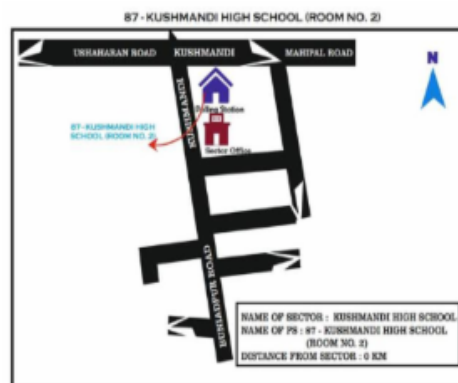

নির্বাচক নিবন্ধন আধিকারিকের স্বাক্ষর

Nazri Naksha

Google Map View

Polling Station Building Front View

Polling Station Front View

Cad View

Key MAP View

1 নাম : পৌরি রায় অন্যান্য: সতেন্দ্রনাথ দাস বাড়ির নং : 301 বয়স : 43 লিঙ্গ : মহিলা	RDT2089472 ফটো উপলব্ধ	Q 2 নাম : বিকাশ দাস অন্যান্য: সতেন্দ্রনাথ দাস বাড়ির নং : 401 বয়স : 25 লিঙ্গ : পুরুষ	RDT2089464 ফটো উপলব্ধ	3 নাম : তারক আচার্য পিতার নাম: ব্রিগেন্দ্রনাথ আচার্য বাড়ির নং : n0027 বয়স : 41 লিঙ্গ : পুরুষ	BWL2411015 ফটো উপলব্ধ
4 নাম : সোমা সরকার আচার্য স্বামীর নাম: তারক আচার্য বাড়ির নং : n0027 বয়স : 36 লিঙ্গ : মহিলা	RDT1198100 ফটো উপলব্ধ	5 নাম : সুলেখা আচার্য স্বামীর নাম: নৃপেন্দ্রনাথ আচার্য বাড়ির নং : n0027 বয়স : 72 লিঙ্গ : মহিলা	WB/06/033/447433 ফটো উপলব্ধ	6 নাম : দুর্গা রায় স্বামীর নাম: সুকুমার রায় বাড়ির নং : n0083 বয়স : 54 লিঙ্গ : মহিলা	RDT1973015 ফটো উপলব্ধ
7 নাম : অভিজিৎ কুন্ডু পিতার নাম: অসিত কুন্ডু বাড়ির নং : n0113 বয়স : 45 লিঙ্গ : পুরুষ	BWL1512037 ফটো উপলব্ধ	8 নাম : অনিতা কুন্ডু স্বামীর নাম: অনন্ত কুন্ডু বাড়ির নং : n0083 বয়স : 68 লিঙ্গ : মহিলা	WB/06/033/447574 ফটো উপলব্ধ	9 নাম : অনন্ত কুন্ডু পিতার নাম: অটলবিহারী কুন্ডু বাড়ির নং : n0083 বয়স : 79 লিঙ্গ : পুরুষ	WB/06/033/447573 ফটো উপলব্ধ
10 নাম : অনয় কুমার কুন্ডু পিতার নাম: অসিত কুমার কুন্ডু বাড়ির নং : n0113 বয়স : 38 লিঙ্গ : পুরুষ	BWL2534782 ফটো উপলব্ধ	11 নাম : সবিতা কুন্ডু স্বামীর নাম: অসিতকুমার কুন্ডু বাড়ির নং : n0113 বয়স : 68 লিঙ্গ : মহিলা	WB/06/033/447138 ফটো উপলব্ধ	12 নাম : কালিদাস কর্মকার পিতার নাম: হীরালাল কর্মকার বাড়ির নং : n0059 বয়স : 36 লিঙ্গ : পুরুষ	RDT1035211 ফটো উপলব্ধ
13 নাম : রূপম কর্মকার পিতার নাম: প্রশান্ত কর্মকার বাড়ির নং : এন0048 বয়স : 24 লিঙ্গ : পুরুষ	RDT2207504 ফটো উপলব্ধ	14 নাম : দীপা কর্মকার স্বামীর নাম: সুনীল চন্দ্র কর্মকার বাড়ির নং : n0091 বয়স : 76 লিঙ্গ : মহিলা	WB/06/033/462390 ফটো উপলব্ধ	15 নাম : রতন কর্মকার পিতার নাম: সুনীল চন্দ্র কর্মকার বাড়ির নং : n0091 বয়স : 63 লিঙ্গ : পুরুষ	WB/06/033/462517 ফটো উপলব্ধ
16 নাম : রঞ্জিত কর্মকার পিতার নাম: সুনীল চন্দ্র কর্মকার বাড়ির নং : n0091 বয়স : 41 লিঙ্গ : পুরুষ	BWL2411056 ফটো উপলব্ধ	17 নাম : প্রিয়া কর্মকার পিতার নাম: বসন্তা কর্মকার বাড়ির নং : এন0048 বয়স : 22 লিঙ্গ : মহিলা	RDT2340974 ফটো উপলব্ধ	18 নাম : টুকটুক সরকার পিতার নাম: ফুলকন সরকার বাড়ির নং : এন0004 বয়স : 32 লিঙ্গ : মহিলা	RDT1198316 ফটো উপলব্ধ
19 নাম : বন্দনা কর্মকার স্বামীর নাম: দেবরঞ্জন কর্মকার বাড়ির নং : n0179 বয়স : 55 লিঙ্গ : মহিলা	RDT2195881 ফটো উপলব্ধ	20 নাম : বিথীকা কর্মকার স্বামীর নাম: মধুসূদন কর্মকার বাড়ির নং : এন0063 বয়স : 33 লিঙ্গ : মহিলা	USV0885335 ফটো উপলব্ধ	21 নাম : চঞ্চল কর্মকার পিতার নাম: গৌরাজ কর্মকার বাড়ির নং : n0004 বয়স : 41 লিঙ্গ : পুরুষ	BWL2632222 ফটো উপলব্ধ
22 নাম : মালা কর্মকার স্বামীর নাম: রবি কর্মকার বাড়ির নং : এন0000 বয়স : 25 লিঙ্গ : মহিলা	RDT2230829 ফটো উপলব্ধ	23 নাম : শুশীলা কর্মকার স্বামীর নাম: রতন কর্মকার বাড়ির নং : n0091 বয়স : 45 লিঙ্গ : মহিলা	BWL1513811 ফটো উপলব্ধ	24 নাম : তাপস কর্মকার পিতার নাম: নারায়ণপাল কর্মকার বাড়ির নং : n0063 বয়স : 49 লিঙ্গ : পুরুষ	RDT2391142 ফটো উপলব্ধ
25 নাম : সীমা কর্মকার স্বামীর নাম: তাপস কর্মকার বাড়ির নং : n0063 বয়স : 37 লিঙ্গ : মহিলা	BWL2693554 ফটো উপলব্ধ	26 নাম : মামলু চন্দ্র রায় পিতার নাম: ভদ্রভদ্র রায় বাড়ির নং : n0004 বয়স : 39 লিঙ্গ : পুরুষ	RDT1004670 ফটো উপলব্ধ	27 নাম : মনোজ কর্মকার পিতার নাম: রতন কর্মকার বাড়ির নং : এন0091 বয়স : 25 লিঙ্গ : পুরুষ	RDT1935774 ফটো উপলব্ধ
28 নাম : করুণা কর্মকার স্বামীর নাম: প্রশান্ত কর্মকার বাড়ির নং : n0048 বয়স : 55 লিঙ্গ : মহিলা	BWL1381839 ফটো উপলব্ধ	29 নাম : বসন্ত কর্মকার পিতার নাম: ধন কুমার কর্মকার বাড়ির নং : n0048 বয়স : 65 লিঙ্গ : পুরুষ	BWL1401082 ফটো উপলব্ধ	30 নাম : গৌরাজ কর্মকার পিতার নাম: অবিলাশ কর্মকার বাড়ির নং : n0004 বয়স : 69 লিঙ্গ : পুরুষ	WB/06/033/447613 ফটো উপলব্ধ