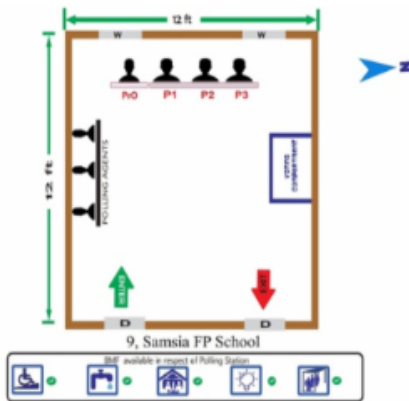

নির্বাচক নিবন্ধন আধিকারিকের স্বাক্ষর

Nazri Naksha

Google Map View

Polling Station Building Front View

Polling Station Front View

Cad View

Key MAP View

1 নাম : আবুজাহার আলম পিতার নাম: আহিদুর রহমান বাড়ির নং : n0088 বয়স : 34 লিঙ্গ : পুরুষ	RDT1245091 ফটো উপলব্ধ	2 নাম : ফরহাত হোসেন পিতার নাম: তফাজুল হোসেন বাড়ির নং : এন0000 বয়স : 22 লিঙ্গ : পুরুষ	RDT2332146 ফটো উপলব্ধ	3 নাম : মানসুরা বেগম স্বামীর নাম: হোসেন আলী বাড়ির নং : n0097 বয়স : 60 লিঙ্গ : মহিলা	RDT2120921 ফটো উপলব্ধ
4 নাম : মেহেদি হাসান মায়ের নাম: আলেকজান বেগম বাড়ির নং : n0132 বয়স : 25 লিঙ্গ : পুরুষ	RDT2108751 ফটো উপলব্ধ	5 নাম : আসরাফুল হক পিতার নাম: আব্দুল আলী বাড়ির নং : n0170 বয়স : 45 লিঙ্গ : পুরুষ	BWL2343580 ফটো উপলব্ধ	6 নাম : তামান্না পরভীন পিতার নাম: মনসুর আলী বাড়ির নং : এন0041 বয়স : 24 লিঙ্গ : মহিলা	RDT2218485 ফটো উপলব্ধ
7 নাম : তফুরা খাতুন স্বামীর নাম: আব্দুর রহমান বাড়ির নং : n0062 বয়স : 76 লিঙ্গ : মহিলা	RDT2117968 ফটো উপলব্ধ	8 নাম : আরমিন পারভীন স্বামীর নাম: মনোহর আলী বাড়ির নং : এন0000 বয়স : 21 লিঙ্গ : মহিলা	RDT2332153 ফটো উপলব্ধ	9 নাম : মমিনা খাতুন স্বামীর নাম: মাসুদ আলম বাড়ির নং : এন0000 বয়স : 24 লিঙ্গ : মহিলা	RDT2332096 ফটো উপলব্ধ
10 নাম : আবদুল রাফিক পিতার নাম: আলাউদ্দিন আমেদ বাড়ির নং : এন0107 বয়স : 25 লিঙ্গ : পুরুষ	RDT2241586 ফটো উপলব্ধ	11 নাম : মাসুম রাণা পিতার নাম: আজিজুর রহমান বাড়ির নং : এন0087 বয়স : 22 লিঙ্গ : পুরুষ	RDT2316172 ফটো উপলব্ধ	12 নাম : অফিকা বেগম স্বামীর নাম: রহিমদ্দিন আহাম্মেদ বাড়ির নং : এন0000 বয়স : 45 লিঙ্গ : মহিলা	BWL2415289 ফটো উপলব্ধ
13 নাম : আবেদুর রহমান পিতার নাম: হাফিজুদ্দিন আহমেদ বাড়ির নং : n0131 বয়স : 35 লিঙ্গ : পুরুষ	RDT1101013 ফটো উপলব্ধ	14 নাম : ফরিদা ইয়াসমিন স্বামীর নাম: তোফাজুল হোসেন বাড়ির নং : n0097 বয়স : 44 লিঙ্গ : মহিলা	BWL2344075 ফটো উপলব্ধ	15 নাম : রাফিকা খাতুন স্বামীর নাম: হাবিবুল্লাহ আহমেদ বাড়ির নং : n0135 বয়স : 35 লিঙ্গ : মহিলা	RDT1408863 ফটো উপলব্ধ
16 নাম : জিসনুর খাতুন পিতার নাম: আব্দুল মোহাম্মদ বাড়ির নং : এন0100 বয়স : 23 লিঙ্গ : মহিলা	RDT2241594 ফটো উপলব্ধ	17 নাম : মমেনা খাতুন স্বামীর নাম: হাফিজুদ্দিন বাড়ির নং : n0001 বয়স : 56 লিঙ্গ : মহিলা	WB/06/033/297242 ফটো উপলব্ধ	18 নাম : আক্তারী খাতুন স্বামীর নাম: আব্দুল আজিজ বাড়ির নং : বটেশ্বর বয়স : 30 লিঙ্গ : মহিলা	RDT2332013 ফটো উপলব্ধ
19 নাম : নূর সাহিদ আমেদ পিতার নাম: দবিরুদ্দিন আমেদ বাড়ির নং : n0005 বয়স : 24 লিঙ্গ : পুরুষ	RDT2109429 ফটো উপলব্ধ	20 নাম : দুর্গা সরকার স্বামীর নাম: রাকেশ সরকার বাড়ির নং : এন0116 বয়স : 28 লিঙ্গ : মহিলা	RDT1678341 ফটো উপলব্ধ	21 নাম : হোসেন আলী পিতার নাম: রেজাজুদ্দিন আহাম্মাদ বাড়ির নং : n0097 বয়স : 65 লিঙ্গ : পুরুষ	RDT2019404 ফটো উপলব্ধ
22 নাম : নাজেমা খাতুন স্বামীর নাম: আব্দুল হক বাড়ির নং : n0170 বয়স : 29 লিঙ্গ : মহিলা	BWL2614089 ফটো উপলব্ধ	23 নাম : দবিরুদ্দিন আমেদ পিতার নাম: জসিমুদ্দিন আমেদ বাড়ির নং : n0005 বয়স : 57 লিঙ্গ : পুরুষ	RDT2117646 ফটো উপলব্ধ	24 নাম : সহিদুর রহমান পিতার নাম: মিনাউদ্দিন আহাম্মেদ বাড়ির নং : এন0000 বয়স : 23 লিঙ্গ : পুরুষ	RDT2311850 ফটো উপলব্ধ
25 নাম : সেলিম আমেদ পিতার নাম: গোফরুদ্দিন আমেদ বাড়ির নং : n0005 বয়স : 24 লিঙ্গ : পুরুষ	RDT2109296 ফটো উপলব্ধ	26 নাম : ছানাবুর রহমান পিতার নাম: জামালুদ্দিন আমেদ বাড়ির নং : n0140 বয়স : 27 লিঙ্গ : পুরুষ	RDT2109460 ফটো উপলব্ধ	27 নাম : মেরিনা পারভীন স্বামীর নাম: সাদ্দাম হোসেন বাড়ির নং : n0106 বয়স : 28 লিঙ্গ : মহিলা	RDT2110880 ফটো উপলব্ধ
28 নাম : মেরিনা খাতুন স্বামীর নাম: মকলেসার রহমান বাড়ির নং : n0107 বয়স : 29 লিঙ্গ : মহিলা	RDT1657238 ফটো উপলব্ধ	29 নাম : আনারুল হক পিতার নাম: হাফিজুদ্দিন আহাম্মেদ বাড়ির নং : n0131 বয়স : 44 লিঙ্গ : পুরুষ	BWL2343952 ফটো উপলব্ধ	30 নাম : হাসানুর জামান পিতার নাম: মজিদুর রহমান বাড়ির নং : এন0035 বয়স : 21 লিঙ্গ : পুরুষ	RDT2384519 ফটো উপলব্ধ