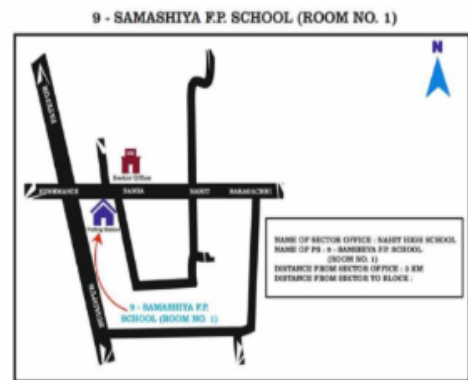

নির্বাচক নিবন্ধন আধিকারিকের স্বাক্ষর

Nazri Naksha

Google Map View

Polling Station Building Front View

Polling Station Front View

Cad View

Key MAP View

1 নাম : আবুজাহার আলম পিতার নাম: আহিদুর রহমান বাড়ির নং : n0088 বয়স : 34 লিঙ্গ : পুরুষ	RDT1245091 ফটো উপলব্ধ	2 নাম : ফরহাত হোসেন পিতার নাম: তফাজুল হোসেন বাড়ির নং : এন0000 বয়স : 22 লিঙ্গ : পুরুষ	RDT2332146 ফটো উপলব্ধ	3 নাম : মানসুরা বেগম স্বামীর নাম: হোসেন আলী বাড়ির নং : n0097 বয়স : 60 লিঙ্গ : মহিলা	RDT2120921 ফটো উপলব্ধ
4 নাম : মেহেদি হাসান মায়ের নাম: আলেকজান বেগম বাড়ির নং : n0132 বয়স : 25 লিঙ্গ : পুরুষ	RDT2108751 ফটো উপলব্ধ	5 নাম : আসরাফুল হক পিতার নাম: আব্দুল আলী বাড়ির নং : n0170 বয়স : 45 লিঙ্গ : পুরুষ	BWL2343580 ফটো উপলব্ধ	6 নাম : তামান্না পরভীন পিতার নাম: মনসুর আলী বাড়ির নং : এন0041 বয়স : 24 লিঙ্গ : মহিলা	RDT2218485 ফটো উপলব্ধ
7 নাম : তফুরা খাতুন স্বামীর নাম: আব্দুর রহমান বাড়ির নং : n0062 বয়স : 76 লিঙ্গ : মহিলা	RDT2117968 ফটো উপলব্ধ	8 নাম : আরমিন পারভীন স্বামীর নাম: মনোহর আলী বাড়ির নং : এন0000 বয়স : 21 লিঙ্গ : মহিলা	RDT2332153 ফটো উপলব্ধ	9 নাম : মমিনা খাতুন স্বামীর নাম: মাসুদ আলম বাড়ির নং : এন0000 বয়স : 24 লিঙ্গ : মহিলা	RDT2332096 ফটো উপলব্ধ
10 নাম : আবদুল রাফিক পিতার নাম: আলাউদ্দিন আমেদ বাড়ির নং : এন0107 বয়স : 25 লিঙ্গ : পুরুষ	RDT2241586 ফটো উপলব্ধ	11 নাম : মাসুম রাণা পিতার নাম: আজিজুর রহমান বাড়ির নং : এন0087 বয়স : 22 লিঙ্গ : পুরুষ	RDT2316172 ফটো উপলব্ধ	12 নাম : অফিকা বেগম স্বামীর নাম: রহিমদ্দিন আহাম্মেদ বাড়ির নং : এন0000 বয়স : 45 লিঙ্গ : মহিলা	BWL2415289 ফটো উপলব্ধ
13 নাম : আবেদুর রহমান পিতার নাম: হাফিজুদ্দিন আহমেদ বাড়ির নং : n0131 বয়স : 35 লিঙ্গ : পুরুষ	RDT1101013 ফটো উপলব্ধ	14 নাম : ফরিদা ইয়াসমিন স্বামীর নাম: তোফাজুল হোসেন বাড়ির নং : n0097 বয়স : 44 লিঙ্গ : মহিলা	BWL2344075 ফটো উপলব্ধ	15 নাম : রাফিকা খাতুন স্বামীর নাম: হাবিবুল্লাহ আহমেদ বাড়ির নং : n0135 বয়স : 35 লিঙ্গ : মহিলা	RDT1408863 ফটো উপলব্ধ
16 নাম : জিসনুর খাতুন পিতার নাম: আব্দুল মোহাম্মদ বাড়ির নং : এন0100 বয়স : 23 লিঙ্গ : মহিলা	RDT2241594 ফটো উপলব্ধ	17 নাম : মমেনা খাতুন স্বামীর নাম: হাফিজুদ্দিন বাড়ির নং : n0001 বয়স : 56 লিঙ্গ : মহিলা	WB/06/033/297242 ফটো উপলব্ধ	18 নাম : আক্তারী খাতুন স্বামীর নাম: আব্দুল আজিজ বাড়ির নং : বটেশ্বর বয়স : 30 লিঙ্গ : মহিলা	RDT2332013 ফটো উপলব্ধ
19 নাম : নূর সাহিদ আমেদ পিতার নাম: দবিরুদ্দিন আমেদ বাড়ির নং : n0005 বয়স : 24 লিঙ্গ : পুরুষ	RDT2109429 ফটো উপলব্ধ	20 নাম : দুর্গা সরকার স্বামীর নাম: রাকেশ সরকার বাড়ির নং : এন0116 বয়স : 28 লিঙ্গ : মহিলা	RDT1678341 ফটো উপলব্ধ	21 নাম : হোসেন আলী পিতার নাম: রেজাজুদ্দিন আহাম্মাদ বাড়ির নং : n0097 বয়স : 65 লিঙ্গ : পুরুষ	RDT2019404 ফটো উপলব্ধ
22 নাম : নাজেমা খাতুন স্বামীর নাম: আব্দুল হক বাড়ির নং : n0170 বয়স : 29 লিঙ্গ : মহিলা	BWL2614089 ফটো উপলব্ধ	23 নাম : দবিরুদ্দিন আমেদ পিতার নাম: জসিমুদ্দিন আমেদ বাড়ির নং : n0005 বয়স : 57 লিঙ্গ : পুরুষ	RDT2117646 ফটো উপলব্ধ	24 নাম : সহিদুর রহমান পিতার নাম: মিনাউদ্দিন আহাম্মেদ বাড়ির নং : এন0000 বয়স : 23 লিঙ্গ : পুরুষ	RDT2311850 ফটো উপলব্ধ
25 নাম : সেলিম আমেদ পিতার নাম: গোফরুদ্দিন আমেদ বাড়ির নং : n0005 বয়স : 24 লিঙ্গ : পুরুষ	RDT2109296 ফটো উপলব্ধ	26 নাম : ছানাবুর রহমান পিতার নাম: জামালুদ্দিন আমেদ বাড়ির নং : n0140 বয়স : 27 লিঙ্গ : পুরুষ	RDT2109460 ফটো উপলব্ধ	27 নাম : মেরিনা পারভীন স্বামীর নাম: সাদ্দাম হোসেন বাড়ির নং : n0106 বয়স : 28 লিঙ্গ : মহিলা	RDT2110880 ফটো উপলব্ধ
28 নাম : মেরিনা খাতুন স্বামীর নাম: মকলেসার রহমান বাড়ির নং : n0107 বয়স : 29 লিঙ্গ : মহিলা	RDT1657238 ফটো উপলব্ধ	29 নাম : আনারুল হক পিতার নাম: হাফিজুদ্দিন আহাম্মেদ বাড়ির নং : n0131 বয়স : 44 লিঙ্গ : পুরুষ	BWL2343952 ফটো উপলব্ধ	30 নাম : হাসানুর জামান পিতার নাম: মজিদুর রহমান বাড়ির নং : এন0035 বয়স : 21 লিঙ্গ : পুরুষ	RDT2384519 ফটো উপলব্ধ