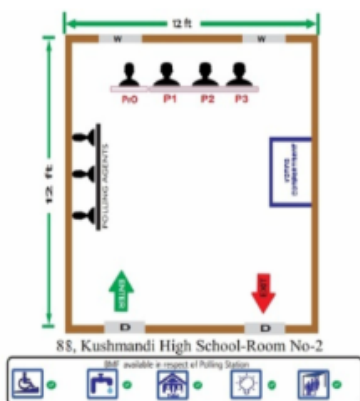

নির্বাচক নিবন্ধন আধিকারিকের স্বাক্ষর

Nazri Naksha

Google Map View

Polling Station Building Front View

Polling Station Front View

Cad View

Key MAP View

1	RDT2371136	নাম : অরিজিৎ বিশ্বাস পিতার নাম: অতিজিৎ বিশ্বাস বাড়ির নং : নং00 বয়স : 21 লিঙ্গ : পুরুষ	ফটো উপলব্ধ	2	JSL2944080	নাম : মিতালী প্রসাদ কানোয়ার (সাহা) স্বামীর নাম: নয়ন প্রসাদ (সাহা) বাড়ির নং : n0104 বয়স : 39 লিঙ্গ : মহিলা	ফটো উপলব্ধ	3	RDT1501766	নাম : অরুণ ওরাও মায়ের নাম: ফুলমনি ওরাও বাড়ির নং : n0127 বয়স : 50 লিঙ্গ : পুরুষ	ফটো উপলব্ধ
4	RDT1973296	নাম : কম্পনারানী কুণ্ডু স্বামীর নাম: নরেশ চন্দ্র কুণ্ডু বাড়ির নং : n0085 বয়স : 61 লিঙ্গ : মহিলা	ফটো উপলব্ধ	5	BWL2534774	নাম : উজ্জল কুমার কুন্ডু পিতার নাম: নরেশ চন্দ্র কুন্ডু বাড়ির নং : n0042 বয়স : 41 লিঙ্গ : পুরুষ	ফটো উপলব্ধ	6	WB/06/033/309715	নাম : নরেশ চন্দ্র কুণ্ডু পিতার নাম: যদুনাথ কুণ্ডু বাড়ির নং : n0042 বয়স : 73 লিঙ্গ : পুরুষ	ফটো উপলব্ধ
7	RDT1168004	নাম : অসীম হালদার পিতার নাম: অখিল হালদার বাড়ির নং : n0042 বয়স : 36 লিঙ্গ : পুরুষ	ফটো উপলব্ধ	8	BWL2534758	নাম : অলোক কুমার কুন্ডু পিতার নাম: নরেশ চন্দ্র কুন্ডু বাড়ির নং : n0042 বয়স : 39 লিঙ্গ : পুরুষ	ফটো উপলব্ধ	9	RDT2420685	নাম : অজয় হালদার পিতার নাম: উজ্জল হালদার বাড়ির নং : এন0042 বয়স : 20 লিঙ্গ : পুরুষ	ফটো উপলব্ধ
10	RDT2291672	নাম : শ্রেয়সী কর্মকার পিতার নাম: সজল কর্মকার বাড়ির নং : এন0040 বয়স : 22 লিঙ্গ : মহিলা	ফটো উপলব্ধ	11	BWL2411031	নাম : অদিতা কর্মকার (রায়) স্বামীর নাম: সজল কর্মকার বাড়ির নং : n0040 বয়স : 44 লিঙ্গ : মহিলা	ফটো উপলব্ধ	12	WB/06/033/447701	নাম : শ্যামল কর্মকার পিতার নাম: অনিলকুমার কর্মকার বাড়ির নং : n0040 বয়স : 65 লিঙ্গ : পুরুষ	ফটো উপলব্ধ
13	RDT2211431	নাম : অনিশা কর্মকার পিতার নাম: সজল কর্মকার বাড়ির নং : এন0040 বয়স : 23 লিঙ্গ : মহিলা	ফটো উপলব্ধ	14	RDT1917897	নাম : লালোন হালদার পিতার নাম: বিশ্বজিৎ হালদার বাড়ির নং : এন0040 বয়স : 25 লিঙ্গ : পুরুষ	ফটো উপলব্ধ	15	RDT2491330	নাম : সজল কর্মকার পিতার নাম: অনিলকুমার কর্মকার বাড়ির নং : n0040 বয়স : 53 লিঙ্গ : পুরুষ	ফটো উপলব্ধ
16	RDT1288869	নাম : বিশ্বজিৎ হালদার পিতার নাম: গোপাল হালদার বাড়ির নং : n0040 বয়স : 42 লিঙ্গ : পুরুষ	ফটো উপলব্ধ	17	RDT2437234	নাম : মিলন হালদার পিতার নাম: বিশ্বজিত হালদার বাড়ির নং : এন0040 বয়স : 20 লিঙ্গ : পুরুষ	ফটো উপলব্ধ	18	BWL2615573	নাম : সঞ্চিতা কর্মকার (রায়) স্বামীর নাম: পার্থ প্রতীম রায় বাড়ির নং : n0099 বয়স : 37 লিঙ্গ : মহিলা	ফটো উপলব্ধ
19	RDT2131159	নাম : সমজিৎ হালদার পিতার নাম: ইন্দ্রজিৎ হালদার বাড়ির নং : n0078 বয়স : 24 লিঙ্গ : পুরুষ	ফটো উপলব্ধ	20	RDT1404276	নাম : পদ্মবতি সরকার মায়ের নাম: শেফালী সরকার বাড়ির নং : n0078 বয়স : 35 লিঙ্গ : মহিলা	ফটো উপলব্ধ	21	BWL2693430	নাম : কবিতা চৌধুরী গোস্বামী স্বামীর নাম: গৌতম গোস্বামী বাড়ির নং : n0078 বয়স : 48 লিঙ্গ : মহিলা	ফটো উপলব্ধ
22	RDT2131282	নাম : জুই শিল পিতার নাম: তেজনারায়ন শিল বাড়ির নং : n0078 বয়স : 24 লিঙ্গ : মহিলা	ফটো উপলব্ধ	23	RDT1399724	নাম : চন্দ্রদেব মন্ডল পিতার নাম: রামবিলাস মন্ডল বাড়ির নং : n0078 বয়স : 30 লিঙ্গ : পুরুষ	ফটো উপলব্ধ	24	WB/06/033/447054	নাম : তৃপ্তি গোস্বামী স্বামীর নাম: গৌরগোপাল গোস্বামী বাড়ির নং : n0078 বয়স : 75 লিঙ্গ : মহিলা	ফটো উপলব্ধ
25	WB/06/033/447617	নাম : গৌতম গোস্বামী পিতার নাম: গৌরগোপাল গোস্বামী বাড়ির নং : n0078 বয়স : 52 লিঙ্গ : পুরুষ	ফটো উপলব্ধ	26	BWL1381201	নাম : অমিত চক্রবর্তী পিতার নাম: নির্মল চক্রবর্তী বাড়ির নং : n0057 বয়স : 46 লিঙ্গ : পুরুষ	ফটো উপলব্ধ	27	CTB2362416	নাম : সুদেষ্কা চক্রবর্তী স্বামীর নাম: অমিত চক্রবর্তী বাড়ির নং : n0057 বয়স : 36 লিঙ্গ : মহিলা	ফটো উপলব্ধ
28	RDT1973312	নাম : কমলা রায় স্বামীর নাম: পুলীন রায় বাড়ির নং : n0025 বয়স : 58 লিঙ্গ : মহিলা	ফটো উপলব্ধ	29	RDT1973304	নাম : পুলীন চন্দ্র রায় পিতার নাম: দেবেন্দ্রনাথ রায় বাড়ির নং : n0025 বয়স : 72 লিঙ্গ : পুরুষ	ফটো উপলব্ধ	30	BWL1401223	নাম : বাপি চৌহান পিতার নাম: রামাশঙ্কর চৌহান বাড়ির নং : n0160 বয়স : 54 লিঙ্গ : পুরুষ	ফটো উপলব্ধ