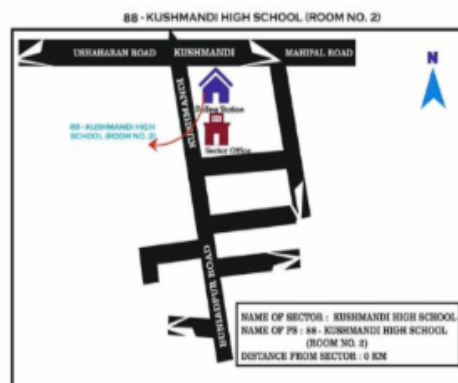

Key MAP View