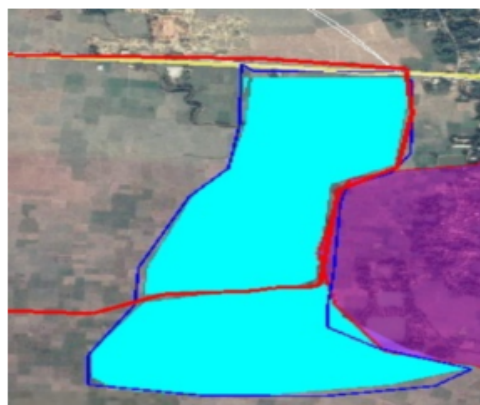

Google Map View