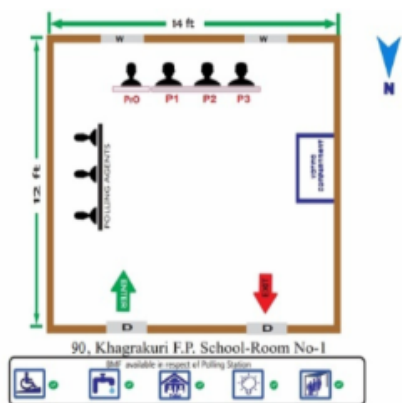

নির্বাচক নিবন্ধন আধিকারিকের স্বাক্ষর

Nazri Naksha

Google Map View

Polling Station Building Front View

Polling Station Front View

Cad View

Key MAP View

1 নাম : বাপিরঞ্জন সরকার পিতার নাম: সুধন চন্দ্র সরকার বাড়ির নং : 0062 বয়স : 29 লিঙ্গ : পুরুষ	RDT1747278 ফটো উপলব্ধ	2 নাম : সন্দীপ কুমার চৌধুরী পিতার নাম: রবীন্দ্র নাথ চৌধুরী বাড়ির নং : এন0112 বয়স : 36 লিঙ্গ : পুরুষ	BWL2695310 ফটো উপলব্ধ	3 নাম : আরতি চৌধুরী স্বামীর নাম: রবীন্দ্রনাথ চৌধুরী বাড়ির নং : এন0116 বয়স : 59 লিঙ্গ : মহিলা	WB/06/033/465464 ফটো উপলব্ধ
4 নাম : সামসুর জামান পিতার নাম: ইসরাফিল রহমান বাড়ির নং : এন0067 বয়স : 23 লিঙ্গ : পুরুষ	RDT2217834 ফটো উপলব্ধ	5 নাম : বুলবুলী সরকার স্বামীর নাম: সন্তোষ সরকার বাড়ির নং : n0089 বয়স : 43 লিঙ্গ : মহিলা	BWL2526382 ফটো উপলব্ধ	6 নাম : মানসী দেবনাথ(সরকার) স্বামীর নাম: শঙ্কর সরকার বাড়ির নং : N0042 বয়স : 33 লিঙ্গ : মহিলা	RDT1815141 ফটো উপলব্ধ
7 নাম : রেমিকা পারভীন পিতার নাম: আব্দুল কুদ্দুস বাড়ির নং : এন0075 বয়স : 22 লিঙ্গ : মহিলা	RDT2291623 ফটো উপলব্ধ	8 নাম : পুষ্প বিশ্বাস স্বামীর নাম: সুনীল বিশ্বাস বাড়ির নং : n0046 বয়স : 49 লিঙ্গ : মহিলা	RDT2379774 ফটো উপলব্ধ	9 নাম : সুনীল বিশ্বাস পিতার নাম: শ্রীনাথ বিশ্বাস বাড়ির নং : n0046 বয়স : 61 লিঙ্গ : পুরুষ	RDT2379733 ফটো উপলব্ধ
10 নাম : সুদীপ্ত কুমার বিশ্বাস পিতার নাম: সুনীল বিশ্বাস বাড়ির নং : 0046 বয়স : 33 লিঙ্গ : পুরুষ	RDT1198654 ফটো উপলব্ধ	11 নাম : সমি রায় স্বামীর নাম: দয়াল রায় বাড়ির নং : 0043 বয়স : 55 লিঙ্গ : মহিলা	RDT1747344 ফটো উপলব্ধ	12 নাম : গোবিন্দ রায় পিতার নাম: নিত্যানন্দ রায় বাড়ির নং : n0048 বয়স : 53 লিঙ্গ : পুরুষ	RDT1973411 ফটো উপলব্ধ
13 নাম : চন্দ্র কান্ত রায় পিতার নাম: রবীন্দ্র নাথ রায় বাড়ির নং : এন000 বয়স : 21 লিঙ্গ : পুরুষ	RDT2337913 ফটো উপলব্ধ	14 নাম : প্রভাবালা রায় স্বামীর নাম: অমল রায় বাড়ির নং : এন0060 বয়স : 55 লিঙ্গ : মহিলা	BWL1402767 ফটো উপলব্ধ	15 নাম : সমিরিত রায় স্বামীর নাম: হাওরি রায় বাড়ির নং : n0127 বয়স : 40 লিঙ্গ : পুরুষ	RDT1052679 ফটো উপলব্ধ
16 নাম : রত্নাবালা রায় পিতার নাম: পূর্ণ সরকার বাড়ির নং : 0012 বয়স : 33 লিঙ্গ : মহিলা	RDT1174630 ফটো উপলব্ধ	17 নাম : পৌষী রায় স্বামীর নাম: বিজয় রায় বাড়ির নং : n0048 বয়স : 44 লিঙ্গ : মহিলা	BWL1382431 ফটো উপলব্ধ	18 নাম : সুশান্ত রায় পিতার নাম: কুমারেশ চন্দ্র রায় বাড়ির নং : 0020 বয়স : 27 লিঙ্গ : পুরুষ	RDT1747229 ফটো উপলব্ধ
19 নাম : অনিমেষ রায় পিতার নাম: অমল চন্দ্র রায় বাড়ির নং : n0060 বয়স : 29 লিঙ্গ : পুরুষ	RDT1502160 ফটো উপলব্ধ	20 নাম : প্রসেনজিৎ রায় পিতার নাম: সমিরিত রায় বাড়ির নং : এন000 বয়স : 21 লিঙ্গ : পুরুষ	RDT2339273 ফটো উপলব্ধ	21 নাম : প্রবিন রায় পিতার নাম: নিত্যানন্দ রায় বাড়ির নং : n0048 বয়স : 39 লিঙ্গ : পুরুষ	BWL2694065 ফটো উপলব্ধ
22 নাম : দয়াল রায় পিতার নাম: জগদীশ চন্দ্র রায় বাড়ির নং : n0043 বয়স : 63 লিঙ্গ : পুরুষ	BWL2414241 ফটো উপলব্ধ	23 নাম : ধনেশ্বর রায় পিতার নাম: নিত্যানন্দ রায় বাড়ির নং : n0048 বয়স : 41 লিঙ্গ : পুরুষ	BWL2694057 ফটো উপলব্ধ	24 নাম : বিউটি রায় পিতার নাম: দয়াল রায় বাড়ির নং : 0043 বয়স : 27 লিঙ্গ : মহিলা	RDT1747336 ফটো উপলব্ধ
25 নাম : চৈতী রায় স্বামীর নাম: রবীন্দ্রনাথ রায় বাড়ির নং : n0048 বয়স : 51 লিঙ্গ : মহিলা	WB/06/033/450665 ফটো উপলব্ধ	26 নাম : মায়ী রানী রায় স্বামীর নাম: প্রবিন রায় বাড়ির নং : N0273 বয়স : 43 লিঙ্গ : মহিলা	RDT1036235 ফটো উপলব্ধ	27 নাম : বিমলা রায় স্বামীর নাম: ধনেশ্বর রায় বাড়ির নং : n0048 বয়স : 40 লিঙ্গ : মহিলা	BWL2415156 ফটো উপলব্ধ
28 নাম : বিজয় রায় পিতার নাম: নিত্যানন্দ রায় বাড়ির নং : n0048 বয়স : 51 লিঙ্গ : পুরুষ	WB/06/033/450476 ফটো উপলব্ধ	29 নাম : লিপি রায় পিতার নাম: অমল চন্দ্র রায় বাড়ির নং : n0060 বয়স : 39 লিঙ্গ : মহিলা	BWL2694081 ফটো উপলব্ধ	30 নাম : অরিপদম রায় পিতার নাম: ধুলেশ চন্দ্র রায় বাড়ির নং : 0045 বয়স : 27 লিঙ্গ : পুরুষ	RDT1747252 ফটো উপলব্ধ