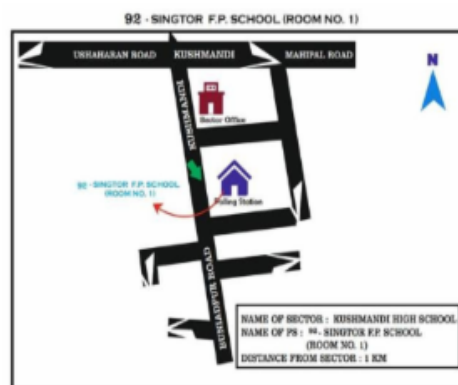

নির্বাচক নিবন্ধন আধিকারিকের স্বাক্ষর

Nazri Naksha

Google Map View

Polling Station Building Front View

Polling Station Front View

Cad View

Key MAP View

বিধানসভা নির্বাচনক্ষেত্রের নং, নাম : 37-কুশমণ্ডি
ভাগ নং, নাম : 1-সিংভোড় (দক্ষিণ)