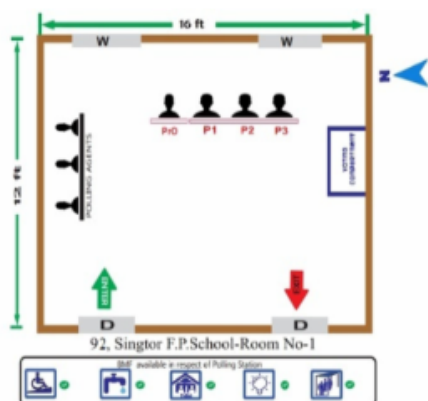

নির্বাচক নিবন্ধন আধিকারিকের স্বাক্ষর

Nazri Naksha

Google Map View

Polling Station Building Front View

Polling Station Front View

Cad View

Key MAP View

বিধানসভা নির্বাচনক্ষেত্রের নং, নাম : 37-কুশমণ্ডি
ভাগ নং, নাম : 1-সিংভোড় (দক্ষিণ)