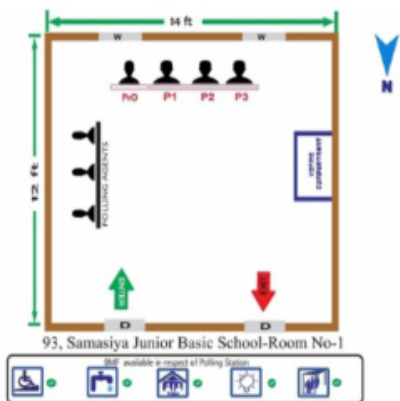

নির্বাচক নিবন্ধন আধিকারিকের স্বাক্ষর

Nazri Naksha

Google Map View

Polling Station Building Front View

Polling Station Front View

Cad View

Key MAP View

বিধানসভা নির্বাচনক্ষেত্র নং, নাম : 37-কুশমণ্ডি
ভাগ নং, নাম : 1-সমসিয়া