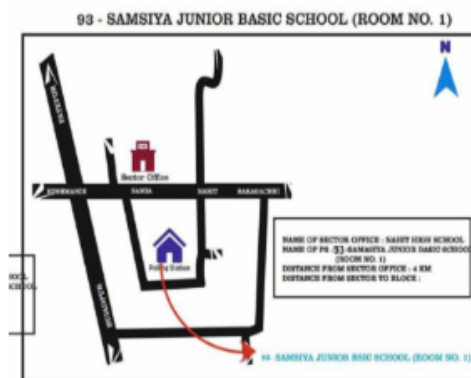

নির্বাচক নিবন্ধন আধিকারিকের স্বাক্ষর

Nazri Naksha

Google Map View

Polling Station Building Front View

Polling Station Front View

Cad View

Key MAP View

বিধানসভা নির্বাচনক্ষেত্র নং, নাম : 37-কুশমণ্ডি
ভাগ নং, নাম : 1-সমসিয়া