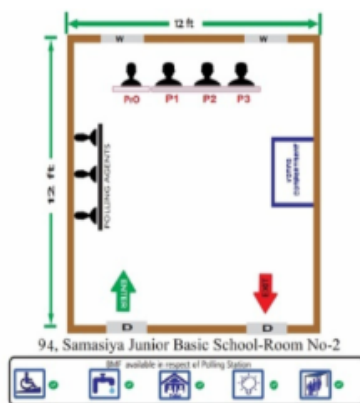

নির্বাচক নিবন্ধন আধিকারিকের স্বাক্ষর

Nazri Naksha

Google Map View

Polling Station Building Front View

Polling Station Front View

Cad View

Key MAP View

1 নাম : রহিমুল ইসলাম মায়ের নাম: মফিজুদ্দিন আহাম্মেদ বাড়ির নং : n0036 বয়স : 36 লিঙ্গ : পুরুষ	RDT1199397 ফটো উপলব্ধ	2 নাম : তৈমুর আলী পিতার নাম: খবিরুদ্দিন আহাম্মেদ বাড়ির নং : n0156 বয়স : 43 লিঙ্গ : পুরুষ	BWL1513290 ফটো উপলব্ধ	3 নাম : রুনা লাবলু স্বামীর নাম: রুস্তম আলী বাড়ির নং : N0069 বয়স : 23 লিঙ্গ : মহিলা	RDT1811983 ফটো উপলব্ধ
4 নাম : আবদুল হক পিতার নাম: হাইদার বহমান বাড়ির নং : এন0065 বয়স : 23 লিঙ্গ : পুরুষ	RDT2167666 ফটো উপলব্ধ	5 নাম : আবুফায়সাল হোসেন পিতার নাম: মোখতার হোসেন বাড়ির নং : না বয়স : 22 লিঙ্গ : পুরুষ	RDT2337376 ফটো উপলব্ধ	6 নাম : মাহবুবা ইসলাম পিতার নাম: মঞ্জিরুল ইসলাম বাড়ির নং : এন0159 বয়স : 25 লিঙ্গ : মহিলা	RDT1944289 ফটো উপলব্ধ
7 নাম : ফোজলে মাম্মান পিতার নাম: তারাজুদ্দিন আহাম্মেদ বাড়ির নং : n0085 বয়স : 32 লিঙ্গ : পুরুষ	RDT1291178 ফটো উপলব্ধ	8 নাম : মোহাঃ নাজমুল ইসলাম পিতার নাম: আব্দুল কাদের বাড়ির নং : n0159 বয়স : 53 লিঙ্গ : পুরুষ	BWL0920512 ফটো উপলব্ধ	9 নাম : খায়রুন নেছা স্বামীর নাম: সাইফুরুল হক বাড়ির নং : n0121 বয়স : 34 লিঙ্গ : মহিলা	RDT1660463 ফটো উপলব্ধ
10 নাম : দারুল হক পিতার নাম: মুত সুর মোহাম্মদ বাড়ির নং : এন0120 বয়স : 36 লিঙ্গ : পুরুষ	BWL2696276 ফটো উপলব্ধ	11 নাম : সালেমা খাতুন স্বামীর নাম: তফিজার রহমান বাড়ির নং : n0036 বয়স : 23 লিঙ্গ : মহিলা	RDT1127752 ফটো উপলব্ধ	12 নাম : তফিজার রহমান পিতার নাম: মফিজুদ্দিন আহাম্মেদ বাড়ির নং : n0036 বয়স : 46 লিঙ্গ : পুরুষ	BWL2423366 ফটো উপলব্ধ
13 নাম : আব্দুল ওদদ পিতার নাম: খবিরুদ্দিন আহাম্মেদ বাড়ির নং : n0156 বয়স : 37 লিঙ্গ : পুরুষ	RDT0403972 ফটো উপলব্ধ	14 নাম : তহিদা খাতুন স্বামীর নাম: খবিরুদ্দিন আহাম্মেদ বাড়ির নং : n0156 বয়স : 67 লিঙ্গ : মহিলা	RDT2126068 ফটো উপলব্ধ	15 নাম : ফাতেমা বেগম স্বামীর নাম: রমজান আলী বাড়ির নং : এন0065 বয়স : 60 লিঙ্গ : মহিলা	RDT1990977 ফটো উপলব্ধ
16 নাম : হামিদার রহমান পিতার নাম: তমিজুদ্দিন আহাম্মেদ বাড়ির নং : n0007 বয়স : 49 লিঙ্গ : পুরুষ	RDT2099737 ফটো উপলব্ধ	17 নাম : ফিরোজ আলী পিতার নাম: তারাজুদ্দিন আহাম্মেদ বাড়ির নং : এন0085 বয়স : 25 লিঙ্গ : পুরুষ	RDT2230605 ফটো উপলব্ধ	18 নাম : নাসের আলী পিতার নাম: ছবিরুদ্দিন আহা বাড়ির নং : n0114 বয়স : 39 লিঙ্গ : পুরুষ	RDT0404046 ফটো উপলব্ধ
19 নাম : রুবিনা খাতুন বেগম স্বামীর নাম: অহেদ আলী বাড়ির নং : n0296 বয়স : 43 লিঙ্গ : মহিলা	BWL2359883 ফটো উপলব্ধ	20 নাম : কহিনুর বেগম স্বামীর নাম: জাবেদুর রহমান বাড়ির নং : n0122 বয়স : 21 লিঙ্গ : মহিলা	RDT1402759 ফটো উপলব্ধ	21 নাম : আব্দুল হাম্মান পিতার নাম: ছাবিলুদ্দিন আহাম্মেদ বাড়ির নং : n0139 বয়স : 43 লিঙ্গ : পুরুষ	BWL2423051 ফটো উপলব্ধ
22 নাম : রাহেনা খাতুন স্বামীর নাম: মঞ্জিরুল আলম বাড়ির নং : এন0036 বয়স : 20 লিঙ্গ : মহিলা	RDT2263671 ফটো উপলব্ধ	23 নাম : আলতাফ হোসেন পিতার নাম: আব্দুল কাদের বাড়ির নং : এন025 বয়স : 67 লিঙ্গ : পুরুষ	RDT2300150 ফটো উপলব্ধ	24 নাম : ফারজানা ইসলাম পিতার নাম: মঞ্জিরুল ইসলাম বাড়ির নং : n0159 বয়স : 24 লিঙ্গ : মহিলা	RDT2167302 ফটো উপলব্ধ
25 নাম : রমজান আলী পিতার নাম: সফিউদ্দিন আহাম্মেদ বাড়ির নং : এন0089 বয়স : 73 লিঙ্গ : পুরুষ	RDT1990985 ফটো উপলব্ধ	26 নাম : আশরাফ আলী পিতার নাম: জবেদ আলী বাড়ির নং : n0074 বয়স : 49 লিঙ্গ : পুরুষ	RDT1974476 ফটো উপলব্ধ	27 নাম : হায়াতুল হোসেন পিতার নাম: হাইফাউদ্দিন আহাম্মেদ বাড়ির নং : এন0068 বয়স : 23 লিঙ্গ : পুরুষ	RDT2220069 ফটো উপলব্ধ
28 নাম : হাজেরা খাতুন স্বামীর নাম: রাজ্জাক হোসেন বাড়ির নং : n0045 বয়স : 41 লিঙ্গ : মহিলা	BWL2423085 ফটো উপলব্ধ	29 নাম : আমজাদ হোসেন পিতার নাম: আবুল হোসেন বাড়ির নং : n0158 বয়স : 47 লিঙ্গ : পুরুষ	BWL1482819 ফটো উপলব্ধ	30 নাম : মঞ্জিরুল ইসলাম পিতার নাম: আব্দুল কাদের বাড়ির নং : n0159 বয়স : 63 লিঙ্গ : পুরুষ	RDT2300176 ফটো উপলব্ধ