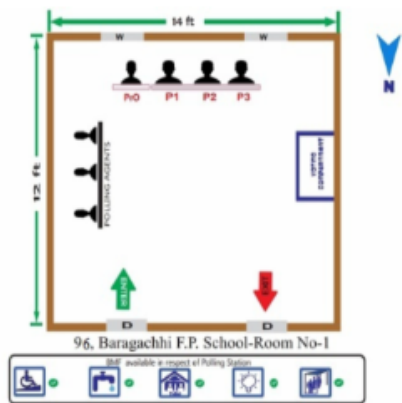

নির্বাচক নিবন্ধন আধিকারিকের স্বাক্ষর

Nazri Naksha

Google Map View

Polling Station Building Front View

Polling Station Front View

Cad View

Key MAP View

1 নাম : নূর জামান ইসলাম পিতার নাম : সিরাজুল ইসলাম বাড়ির নং : এন0018 বয়স : 23 লিঙ্গ : পুরুষ	RDT2205540 ফটো উপলব্ধ	2 নাম : আয়েশা বানু স্বামীর নাম : জয়নাল আবেদিন বাড়ির নং : n0118 বয়স : 60 লিঙ্গ : মহিলা	BWL1483957 ফটো উপলব্ধ	3 নাম : ফাতমাতুল করিম পিতার নাম : তরআবোদিন আহমদ বাড়ির নং : এন0059 বয়স : 23 লিঙ্গ : পুরুষ	RDT2271344 ফটো উপলব্ধ
4 নাম : জুলফিকার আলী পিতার নাম : ফজলুল বারী বাড়ির নং : n0029 বয়স : 55 লিঙ্গ : পুরুষ	RDT2092849 ফটো উপলব্ধ	5 নাম : মরিয়ম বেগম স্বামীর নাম : খোকা মহম্মদ বাড়ির নং : n0058 বয়স : 39 লিঙ্গ : মহিলা	BWL2694941 ফটো উপলব্ধ	6 নাম : জিসান আলম পিতার নাম : আহচন আলি বাড়ির নং : n0086 বয়স : 24 লিঙ্গ : পুরুষ	RDT2174548 ফটো উপলব্ধ
7 নাম : লিলুফা খাতুন স্বামীর নাম : আবু সাদাদ সফিন বাড়ির নং : n0022 বয়স : 43 লিঙ্গ : মহিলা	RDT1200096 ফটো উপলব্ধ	8 নাম : ইসবানু পারভীন স্বামীর নাম : মিজানুর রহমান বাড়ির নং : এন0077 বয়স : 33 লিঙ্গ : মহিলা	RDT2368652 ফটো উপলব্ধ	9 নাম : স্ট মুনমুন সরকার স্বামীর নাম : মিনরুল ইসলাম আজাদ বাড়ির নং : n0023 বয়স : 38 লিঙ্গ : মহিলা	BWL2695039 ফটো উপলব্ধ
# 10 নাম : আবদুল রাব্বি পিতার নাম : সহিদুর রহমান বাড়ির নং : n0059 বয়স : 24 লিঙ্গ : পুরুষ	RDT2174712 ফটো উপলব্ধ	11 নাম : ছামিদা রুহমান পিতার নাম : আইনদ্দিন আহম্মদ বাড়ির নং : n0086 বয়স : 33 লিঙ্গ : পুরুষ	RDT1403591 ফটো উপলব্ধ	12 নাম : আসরাফ আলী পিতার নাম : আয়েশা বানু বাড়ির নং : n0118 বয়স : 29 লিঙ্গ : পুরুষ	RDT1504265 ফটো উপলব্ধ
13 নাম : ফিরুজা বেওয়া স্বামীর নাম : মেহের আলী বাড়ির নং : n0090 বয়স : 81 লিঙ্গ : মহিলা	RDT2092815 ফটো উপলব্ধ	14 নাম : তাসীরা খাতুন স্বামীর নাম : হাসনুর জামান ইসলাম বাড়ির নং : এন0086 বয়স : 31 লিঙ্গ : মহিলা	RDT2376481 ফটো উপলব্ধ	15 নাম : সেরিনা বেগম স্বামীর নাম : রকিবদ্দিন আহম্মদ বাড়ির নং : n0118 বয়স : 49 লিঙ্গ : মহিলা	BWL1483296 ফটো উপলব্ধ
16 নাম : মারুফা খাতুন স্বামীর নাম : এন্তেজার রহমান বাড়ির নং : n0185 বয়স : 52 লিঙ্গ : মহিলা	RDT1975275 ফটো উপলব্ধ	17 নাম : সহিদুর রহমান পিতার নাম : জইলুদ্দিন আহাম্মেদ বাড়ির নং : n0075 বয়স : 72 লিঙ্গ : পুরুষ	RDT2095487 ফটো উপলব্ধ	18 নাম : রুবেল রাণা পিতার নাম : আজিজুর রহমান বাড়ির নং : এন0071 বয়স : 23 লিঙ্গ : পুরুষ	RDT2205375 ফটো উপলব্ধ
19 নাম : আনছারুল হক পিতার নাম : জলিলুদ্দিন বাড়ির নং : এন000 বয়স : 22 লিঙ্গ : পুরুষ	RDT2368710 ফটো উপলব্ধ	20 নাম : আবজাল হোসেন পিতার নাম : সহিদুর রহমান বাড়ির নং : n0075 বয়স : 29 লিঙ্গ : পুরুষ	RDT1504240 ফটো উপলব্ধ	21 নাম : মকছেদ আলী পিতার নাম : মাজিরদ্দিন আহাম্মদ বাড়ির নং : n0086 বয়স : 56 লিঙ্গ : পুরুষ	RDT1992346 ফটো উপলব্ধ
22 নাম : ইসরাইল আজমগনি পিতার নাম : ওসমানআজম গনি বাড়ির নং : n0193 বয়স : 56 লিঙ্গ : পুরুষ	RDT2099232 ফটো উপলব্ধ	23 নাম : সাহেব আলম পিতার নাম : মহিদুর রহমান বাড়ির নং : এন0057 বয়স : 22 লিঙ্গ : পুরুষ	RDT2273225 ফটো উপলব্ধ	24 নাম : এনদা জুলহেদ পিতার নাম : মুক মোহাম্মদ বাড়ির নং : এন0086 বয়স : 22 লিঙ্গ : পুরুষ	RDT2273167 ফটো উপলব্ধ
25 নাম : আব্দুল আজিজ পিতার নাম : মহরুল ইসলাম বাড়ির নং : এন0085 বয়স : 42 লিঙ্গ : পুরুষ	RDT2273183 ফটো উপলব্ধ	26 নাম : হাকিমদ্দিন আহাম্মদ আহম্মদ পিতার নাম : মেহের আলী বাড়ির নং : n0090 বয়স : 38 লিঙ্গ : পুরুষ	BWL2634012 ফটো উপলব্ধ	27 নাম : আফসার আলী পিতার নাম : গোলাম আলী বাড়ির নং : n0057 বয়স : 47 লিঙ্গ : পুরুষ	BWL1483171 ফটো উপলব্ধ
28 নাম : আয়েশা সিদ্দিকা স্বামীর নাম : রুহুল আমিন বাড়ির নং : এন0184 বয়স : 39 লিঙ্গ : মহিলা	BWL2700284 ফটো উপলব্ধ	29 নাম : জিলহজ রহমান পিতার নাম : নাজমুল হক বাড়ির নং : এন0058 বয়স : 21 লিঙ্গ : পুরুষ	RDT2368413 ফটো উপলব্ধ	30 নাম : জরজিস আলী পিতার নাম : ফজলুল বারী বাড়ির নং : n0029 বয়স : 58 লিঙ্গ : পুরুষ	RDT1993229 ফটো উপলব্ধ