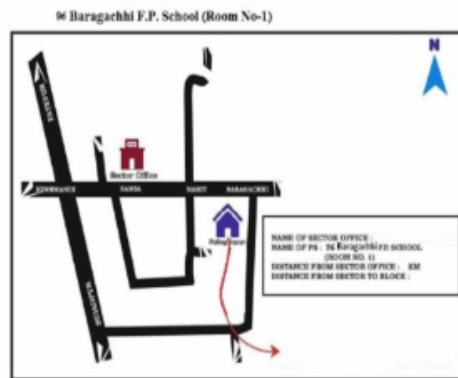

Key MAP View