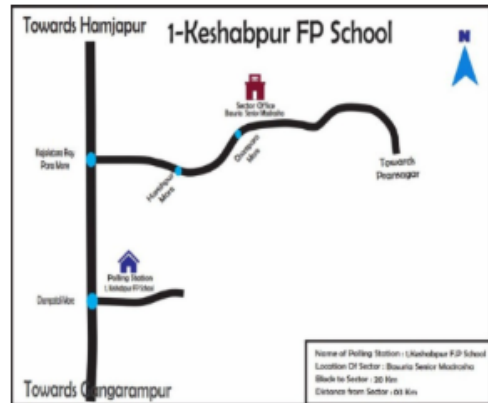

নির্বাচক নিবন্ধন আধিকারিকের স্বাক্ষর

Nazri Naksha

Google Map View

Polling Station Building Front View

Polling Station Front View

Cad View

Key MAP View

1 নাম : গুলসান খাতুন পিতার নাম : গিয়াসুদ্দীন মিঞা বাড়ির নং : এন0124 বয়স : 26 লিঙ্গ : মহিলা	IUS1866045 ফটো উপলব্ধ	2 নাম : মজিদুর রহমান পিতার নাম : পজিরদ্দিন মিঞা বাড়ির নং : n0135 বয়স : 29 লিঙ্গ : পুরুষ	IUS1573369 ফটো উপলব্ধ	3 নাম : কুফা বর্মন স্বামীর নাম : রতন বর্মন বাড়ির নং : n0088 বয়স : 31 লিঙ্গ : মহিলা	IUS1550029 ফটো উপলব্ধ
4 নাম : মহাচেনা বিবি স্বামীর নাম : রিয়াজুদ্দিন মিঞা বাড়ির নং : n0128 বয়স : 59 লিঙ্গ : মহিলা	WB/06/037/048669 ফটো উপলব্ধ	5 নাম : সুপিয়া খাতুন (বিবি) স্বামীর নাম : মোহাম্মদ আলী মিঞা বাড়ির নং : n0128 বয়স : 30 লিঙ্গ : মহিলা	IUS1215649 ফটো উপলব্ধ	6 নাম : খালিদা খাতুন (বিবি) পিতার নাম : রিয়াজুদ্দিন মিঞা বাড়ির নং : n0128 বয়স : 59 লিঙ্গ : মহিলা	IUS1136704 ফটো উপলব্ধ
7 নাম : আশিক ইকবাল পিতার নাম : আবাইদুর রহমান বাড়ির নং : এন0078 বয়স : 21 লিঙ্গ : পুরুষ	IUS2224400 ফটো উপলব্ধ	8 নাম : রাসিক মিঞা মায়ের নাম : পারুল বিবি বাড়ির নং : এন0112 বয়স : 25 লিঙ্গ : পুরুষ	IUS1866060 ফটো উপলব্ধ	9 নাম : মোহসীন আলী মিঞা পিতার নাম : রিয়াজুদ্দিন মিঞা বাড়ির নং : n0128 বয়স : 50 লিঙ্গ : পুরুষ	BYB1767276 ফটো উপলব্ধ
10 নাম : মহাজেম আলি মিঞা পিতার নাম : রিয়াজুদ্দিন মিঞা বাড়ির নং : n0128 বয়স : 38 লিঙ্গ : পুরুষ	IUS1215789 ফটো উপলব্ধ	11 নাম : মোমেনুর ইসলাম মায়ের নাম : আমেনা বিবি বাড়ির নং : n0088 বয়স : 32 লিঙ্গ : পুরুষ	IUS1215748 ফটো উপলব্ধ	12 নাম : মেরিনা বিবি স্বামীর নাম : গুলকহার মোস্তফা মিঞা বাড়ির নং : n0088 বয়স : 40 লিঙ্গ : মহিলা	BYB2020667 ফটো উপলব্ধ
13 নাম : সাহিল হাসান পিতার নাম : আবদুল ইসলাম বাড়ির নং : এন0097 বয়স : 21 লিঙ্গ : পুরুষ	IUS2224277 ফটো উপলব্ধ	14 নাম : সামিনা খাতুন পিতার নাম : লুৎফুর রহমান বাড়ির নং : এন0082 বয়স : 30 লিঙ্গ : মহিলা	IUS2224418 ফটো উপলব্ধ	15 নাম : আছিয়া বিবি স্বামীর নাম : হামিদুর মিঞা বাড়ির নং : n0097 বয়স : 64 লিঙ্গ : মহিলা	BYB2020592 ফটো উপলব্ধ
16 নাম : দাউদ আলী পিতার নাম : আবদুর রহমান মিঞা বাড়ির নং : n0079 বয়স : 30 লিঙ্গ : পুরুষ	IUS0976407 ফটো উপলব্ধ	17 নাম : সাহানা জি বিবি স্বামীর নাম : এনতাজ আলি বাড়ির নং : n0081 বয়স : 34 লিঙ্গ : মহিলা	IUS1136670 ফটো উপলব্ধ	18 নাম : আমিনুল মিঞা পিতার নাম : লুৎফুর মিঞা বাড়ির নং : n0089 বয়স : 44 লিঙ্গ : পুরুষ	BYB2020774 ফটো উপলব্ধ
19 নাম : গিয়াসুদ্দীন মিঞা পিতার নাম : সাকের মিঞা বাড়ির নং : n0124 বয়স : 67 লিঙ্গ : পুরুষ	WB/06/037/048238 ফটো উপলব্ধ	20 নাম : রেখা বিবি স্বামীর নাম : মস্তাজ আলি বাড়ির নং : এন0081 বয়স : 31 লিঙ্গ : মহিলা	IUS2171940 ফটো উপলব্ধ	21 নাম : অফেলা বেওয়া স্বামীর নাম : সাকের মহম্মদ বাড়ির নং : n0126 বয়স : 96 লিঙ্গ : মহিলা	WB/06/037/048625 ফটো উপলব্ধ
22 নাম : মর্জিনা বিবি স্বামীর নাম : সিরাজুল মিঞা বাড়ির নং : n0126 বয়স : 51 লিঙ্গ : মহিলা	BYB1528611 ফটো উপলব্ধ	23 নাম : হাসেনা খাতুন মায়ের নাম : অফেলা বেওয়া বাড়ির নং : n0126 বয়স : 30 লিঙ্গ : মহিলা	BYB2373173 ফটো উপলব্ধ	24 নাম : বদিউদ্দীন মিল্লা পিতার নাম : লুৎফুর রহমান বাড়ির নং : n0082 বয়স : 30 লিঙ্গ : পুরুষ	IUS0939033 ফটো উপলব্ধ
25 নাম : আনিছুর রহমান পিতার নাম : হাফিজুর রহমান বাড়ির নং : n0097 বয়স : 30 লিঙ্গ : পুরুষ	IUS0976639 ফটো উপলব্ধ	26 নাম : ছালেয়া বিবি স্বামীর নাম : লিয়াকত আলী বাড়ির নং : n0124 বয়স : 44 লিঙ্গ : মহিলা	BYB2020642 ফটো উপলব্ধ	27 নাম : জোসনা খাতুন (বিবি) স্বামীর নাম : আবুসাদ্দাদ মিঞা বাড়ির নং : n0124 বয়স : 35 লিঙ্গ : মহিলা	IUS1215581 ফটো উপলব্ধ
28 নাম : আজিনুল ইসলাম পিতার নাম : আবদুর রহমান মিঞা বাড়ির নং : n0079 বয়স : 30 লিঙ্গ : পুরুষ	IUS0976555 ফটো উপলব্ধ	29 নাম : গুলনেহার বিবি স্বামীর নাম : লুৎফুর রহমান বাড়ির নং : n0082 বয়স : 55 লিঙ্গ : মহিলা	IUS1909563 ফটো উপলব্ধ	30 নাম : আনারুল হোসেন মায়ের নাম : সাফিয়া বেওয়া বাড়ির নং : n0124 বয়স : 38 লিঙ্গ : পুরুষ	BYB2373306 ফটো উপলব্ধ