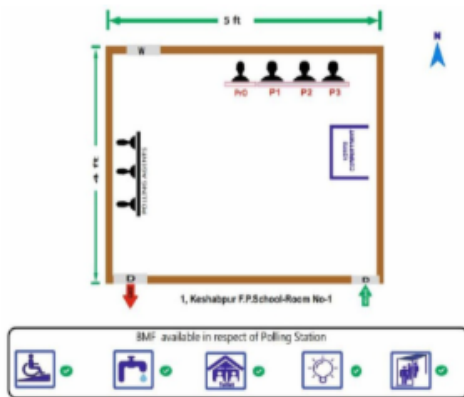

নির্বাচক নিবন্ধন আধিকারিকের স্বাক্ষর

Nazri Naksha

Google Map View

Polling Station Building Front View

Polling Station Front View

Cad View

Key MAP View

1 নাম : গুলসান খাতুন পিতার নাম : গিয়াসুদ্দীন মিঞা বাড়ির নং : এন0124 বয়স : 26 লিঙ্গ : মহিলা	IUS1866045 ফটো উপলব্ধ	2 নাম : মজিদুর রহমান পিতার নাম : পজিরদ্দিন মিঞা বাড়ির নং : n0135 বয়স : 29 লিঙ্গ : পুরুষ	IUS1573369 ফটো উপলব্ধ	3 নাম : কুফা বর্মন স্বামীর নাম : রতন বর্মন বাড়ির নং : n0088 বয়স : 31 লিঙ্গ : মহিলা	IUS1550029 ফটো উপলব্ধ
4 নাম : মহাচেনা বিবি স্বামীর নাম : রিয়াজুদ্দিন মিঞা বাড়ির নং : n0128 বয়স : 59 লিঙ্গ : মহিলা	WB/06/037/048669 ফটো উপলব্ধ	5 নাম : সুপিয়া খাতুন (বিবি) স্বামীর নাম : মোহাম্মদ আলী মিঞা বাড়ির নং : n0128 বয়স : 30 লিঙ্গ : মহিলা	IUS1215649 ফটো উপলব্ধ	6 নাম : খালিদা খাতুন (বিবি) পিতার নাম : রিয়াজুদ্দিন মিঞা বাড়ির নং : n0128 বয়স : 59 লিঙ্গ : মহিলা	IUS1136704 ফটো উপলব্ধ
7 নাম : আশিক ইকবাল পিতার নাম : আবাইদুর রহমান বাড়ির নং : এন0078 বয়স : 21 লিঙ্গ : পুরুষ	IUS2224400 ফটো উপলব্ধ	8 নাম : রাসিক মিঞা মায়ের নাম : পারুল বিবি বাড়ির নং : এন0112 বয়স : 25 লিঙ্গ : পুরুষ	IUS1866060 ফটো উপলব্ধ	9 নাম : মোহসীন আলী মিঞা পিতার নাম : রিয়াজুদ্দিন মিঞা বাড়ির নং : n0128 বয়স : 50 লিঙ্গ : পুরুষ	BYB1767276 ফটো উপলব্ধ
10 নাম : মহাজেম আলি মিঞা পিতার নাম : রিয়াজুদ্দিন মিঞা বাড়ির নং : n0128 বয়স : 38 লিঙ্গ : পুরুষ	IUS1215789 ফটো উপলব্ধ	11 নাম : মোমেনুর ইসলাম মায়ের নাম : আমেনা বিবি বাড়ির নং : n0088 বয়স : 32 লিঙ্গ : পুরুষ	IUS1215748 ফটো উপলব্ধ	12 নাম : মেরিনা বিবি স্বামীর নাম : গুলকহার মোস্তফা মিঞা বাড়ির নং : n0088 বয়স : 40 লিঙ্গ : মহিলা	BYB2020667 ফটো উপলব্ধ
13 নাম : সাহিল হাসান পিতার নাম : আবদুল ইসলাম বাড়ির নং : এন0097 বয়স : 21 লিঙ্গ : পুরুষ	IUS2224277 ফটো উপলব্ধ	14 নাম : সামিনা খাতুন পিতার নাম : লুৎফুর রহমান বাড়ির নং : এন0082 বয়স : 30 লিঙ্গ : মহিলা	IUS2224418 ফটো উপলব্ধ	15 নাম : আছিয়া বিবি স্বামীর নাম : হামিদুর মিঞা বাড়ির নং : n0097 বয়স : 64 লিঙ্গ : মহিলা	BYB2020592 ফটো উপলব্ধ
16 নাম : দাউদ আলী পিতার নাম : আবদুর রহমান মিঞা বাড়ির নং : n0079 বয়স : 30 লিঙ্গ : পুরুষ	IUS0976407 ফটো উপলব্ধ	17 নাম : সাহানা জি বিবি স্বামীর নাম : এনতাজ আলি বাড়ির নং : n0081 বয়স : 34 লিঙ্গ : মহিলা	IUS1136670 ফটো উপলব্ধ	18 নাম : আমিনুল মিঞা পিতার নাম : লুৎফুর মিঞা বাড়ির নং : n0089 বয়স : 44 লিঙ্গ : পুরুষ	BYB2020774 ফটো উপলব্ধ
19 নাম : গিয়াসুদ্দীন মিঞা পিতার নাম : সাকের মিঞা বাড়ির নং : n0124 বয়স : 67 লিঙ্গ : পুরুষ	WB/06/037/048238 ফটো উপলব্ধ	20 নাম : রেখা বিবি স্বামীর নাম : মস্তাজ আলি বাড়ির নং : এন0081 বয়স : 31 লিঙ্গ : মহিলা	IUS2171940 ফটো উপলব্ধ	21 নাম : অফেলা বেওয়া স্বামীর নাম : সাকের মহম্মদ বাড়ির নং : n0126 বয়স : 96 লিঙ্গ : মহিলা	WB/06/037/048625 ফটো উপলব্ধ
22 নাম : মর্জিনা বিবি স্বামীর নাম : সিরাজুল মিঞা বাড়ির নং : n0126 বয়স : 51 লিঙ্গ : মহিলা	BYB1528611 ফটো উপলব্ধ	23 নাম : হাসেনা খাতুন মায়ের নাম : অফেলা বেওয়া বাড়ির নং : n0126 বয়স : 30 লিঙ্গ : মহিলা	BYB2373173 ফটো উপলব্ধ	24 নাম : বদিউদ্দীন মিল্লা পিতার নাম : লুৎফুর রহমান বাড়ির নং : n0082 বয়স : 30 লিঙ্গ : পুরুষ	IUS0939033 ফটো উপলব্ধ
25 নাম : আনিছুর রহমান পিতার নাম : হাফিজুর রহমান বাড়ির নং : n0097 বয়স : 30 লিঙ্গ : পুরুষ	IUS0976639 ফটো উপলব্ধ	26 নাম : ছালেয়া বিবি স্বামীর নাম : লিয়াকত আলী বাড়ির নং : n0124 বয়স : 44 লিঙ্গ : মহিলা	BYB2020642 ফটো উপলব্ধ	27 নাম : জোসনা খাতুন (বিবি) স্বামীর নাম : আবুসাদ্দাদ মিঞা বাড়ির নং : n0124 বয়স : 35 লিঙ্গ : মহিলা	IUS1215581 ফটো উপলব্ধ
28 নাম : আজিনুল ইসলাম পিতার নাম : আবদুর রহমান মিঞা বাড়ির নং : n0079 বয়স : 30 লিঙ্গ : পুরুষ	IUS0976555 ফটো উপলব্ধ	29 নাম : গুলনেহার বিবি স্বামীর নাম : লুৎফুর রহমান বাড়ির নং : n0082 বয়স : 55 লিঙ্গ : মহিলা	IUS1909563 ফটো উপলব্ধ	30 নাম : আনারুল হোসেন মায়ের নাম : সাফিয়া বেওয়া বাড়ির নং : n0124 বয়স : 38 লিঙ্গ : পুরুষ	BYB2373306 ফটো উপলব্ধ