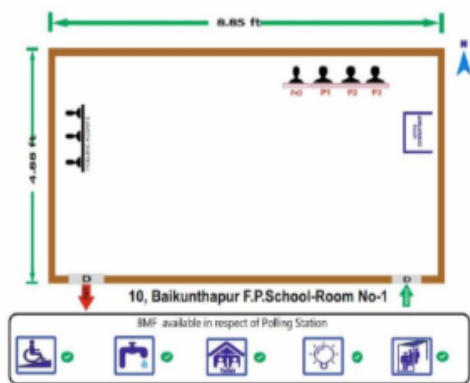

নির্বাচক নিবন্ধন আধিকারিকের স্বাক্ষর

Nazri Naksha

Google Map View

Polling Station Building Front View

Polling Station Front View

Cad View

Key MAP View

1 নাম : ফাতেমা বিবি স্বামীর নাম: জয়নাল মিয়া বাড়ির নং : n0028 বয়স : 79 লিঙ্গ : মহিলা	IUS2275949 ফটো উপলব্ধ	2 নাম : মহবুব হোসেন স্বামীর নাম: ফাতেমা বিবি বাড়ির নং : n0028 বয়স : 79 লিঙ্গ : পুরুষ	IUS1141290 ফটো উপলব্ধ	3 নাম : রেহেনা বানু স্বামীর নাম: সাইফুর রহমান বাড়ির নং : n0168 বয়স : 37 লিঙ্গ : মহিলা	IUS1219617 ফটো উপলব্ধ
4 নাম : আলমাসুদ হোসেন পিতার নাম: জয়নাল মিয়া বাড়ির নং : n0028 বয়স : 39 লিঙ্গ : পুরুষ	BYB2422681 ফটো উপলব্ধ	5 নাম : রুস্তম আলী মিয়া পিতার নাম: সফি উদ্দিন মিয়া বাড়ির নং : n0149 বয়স : 52 লিঙ্গ : পুরুষ	IUS2026474 ফটো উপলব্ধ	6 নাম : পরিজল হোসেন পিতার নাম: মোয়াজ্জেম মিয়া বাড়ির নং : এন0012 বয়স : 25 লিঙ্গ : পুরুষ	IUS1798479 ফটো উপলব্ধ
7 নাম : জাহিমিন বিবি পিতার নাম: হামির মহাম্মদ বাড়ির নং : n0166 বয়স : 70 লিঙ্গ : মহিলা	IUS1321066 ফটো উপলব্ধ	8 নাম : ফেনসি খাতুন পিতার নাম: মমিনুল মোল্লা বাড়ির নং : n0129 বয়স : 30 লিঙ্গ : মহিলা	IUS1452762 ফটো উপলব্ধ	9 নাম : মজিরদাদিন মিয়া পিতার নাম: নজর মহাম্মদ মিয়া বাড়ির নং : n0025 বয়স : 60 লিঙ্গ : পুরুষ	IUS1966092 ফটো উপলব্ধ
10 নাম : রহিমা খাতুন স্বামীর নাম: নূর ইসলাম বাড়ির নং : n0076 বয়স : 27 লিঙ্গ : মহিলা	IUS2025583 ফটো উপলব্ধ	11 নাম : মোজাম্মেলহক মিয়া পিতার নাম: নজর মহাম্মদ মিয়া বাড়ির নং : n0025 বয়স : 65 লিঙ্গ : পুরুষ	WB/06/037/063479 ফটো উপলব্ধ	12 নাম : হাসিনা বিবি স্বামীর নাম: মোজাম্মেল হক বাড়ির নং : n0025 বয়স : 59 লিঙ্গ : মহিলা	WB/06/037/063113 ফটো উপলব্ধ
13 নাম : আব্দুল মোল্লেক পিতার নাম: খজিরদাদিন মিয়া বাড়ির নং : n0025 বয়স : 40 লিঙ্গ : পুরুষ	IUS1065481 ফটো উপলব্ধ	14 নাম : ফারজাল হোসেন পিতার নাম: সাইফুল আলি বাড়ির নং : n0054 বয়স : 27 লিঙ্গ : পুরুষ	IUS1575992 ফটো উপলব্ধ	15 নাম : আনজয়ারা বিবি স্বামীর নাম: সিরাজউদ্দিন মিয়া বাড়ির নং : n0163 বয়স : 62 লিঙ্গ : মহিলা	IUS2026995 ফটো উপলব্ধ
16 নাম : নূর ইসলাম পিতার নাম: হামিদুর রহমান মিয়া বাড়ির নং : এন0025 বয়স : 25 লিঙ্গ : পুরুষ	IUS1798503 ফটো উপলব্ধ	17 নাম : মোকম্মেল হোসেন পিতার নাম: সফিউদ্দিন মিয়া বাড়ির নং : n0166 বয়স : 39 লিঙ্গ : পুরুষ	BYB2281707 ফটো উপলব্ধ	18 নাম : মমিনুল ইসলাম পিতার নাম: সফিউদ্দিন মিয়া বাড়ির নং : n0166 বয়স : 39 লিঙ্গ : পুরুষ	BYB2374742 ফটো উপলব্ধ
19 নাম : মঞ্জুরা বিবি স্বামীর নাম: লোকেশ্বর আলী বাড়ির নং : n0025 বয়স : 48 লিঙ্গ : মহিলা	IUS1996370 ফটো উপলব্ধ	20 নাম : ফায়েজুদ্দিন রহমান পিতার নাম: সফিউদ্দিন মিয়া বাড়ির নং : n0149 বয়স : 60 লিঙ্গ : পুরুষ	IUS1966100 ফটো উপলব্ধ	21 নাম : জ্যোৎস্না বিবি স্বামীর নাম: এজার মহাম্মদ মিয়া বাড়ির নং : n0025 বয়স : 45 লিঙ্গ : মহিলা	BYB1525492 ফটো উপলব্ধ
22 নাম : খারিমুন বিবি স্বামীর নাম: জাহিরদাদিন মিয়া বাড়ির নং : n0025 বয়স : 40 লিঙ্গ : মহিলা	BYB2281756 ফটো উপলব্ধ	23 নাম : খজিরউদ্দীন মিয়া পিতার নাম: নজর মহাম্মদ মিয়া বাড়ির নং : n0025 বয়স : 63 লিঙ্গ : পুরুষ	WB/06/037/063077 ফটো উপলব্ধ	24 নাম : জাহেদা বিবি স্বামীর নাম: দানেশ মিয়া বাড়ির নং : n0148 বয়স : 79 লিঙ্গ : মহিলা	WB/06/037/063450 ফটো উপলব্ধ
25 নাম : রকসানা পারভীন স্বামীর নাম: মিনারুল ইসলাম বাড়ির নং : n0166 বয়স : 28 লিঙ্গ : মহিলা	IUS2025120 ফটো উপলব্ধ	26 নাম : তাহমিনা প্রভাচিন স্বামীর নাম: আতিবুর মিয়া বাড়ির নং : n0028 বয়স : 43 লিঙ্গ : মহিলা	IUS2025823 ফটো উপলব্ধ	27 নাম : ওয়াহেদা বিবি স্বামীর নাম: ওয়াহেদ আলি মিয়া বাড়ির নং : n0155 বয়স : 69 লিঙ্গ : মহিলা	WB/06/037/063346 ফটো উপলব্ধ
28 নাম : মিনা বিবি স্বামীর নাম: সহরাব মিয়া বাড়ির নং : n0012 বয়স : 43 লিঙ্গ : মহিলা	BYB1629476 ফটো উপলব্ধ	29 নাম : মনোয়ারা খাতুন (বিবি) স্বামীর নাম: আলমাসুদ মিয়া বাড়ির নং : n0028 বয়স : 39 লিঙ্গ : মহিলা	IUS1141001 ফটো উপলব্ধ	30 নাম : আলেমা বিবি স্বামীর নাম: ফজলুর রহমান বাড়ির নং : n0168 বয়স : 71 লিঙ্গ : মহিলা	WB/06/037/063331 ফটো উপলব্ধ