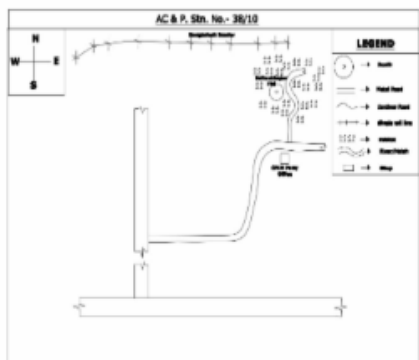

নির্বাচক নিবন্ধন আধিকারিকের স্বাক্ষর

Nazri Naksha

Google Map View

Polling Station Building Front View

Polling Station Front View

Cad View

Key MAP View

1 নাম : ফাতেমা বিবি স্বামীর নাম: জয়নাল মিয়া বাড়ির নং : n0028 বয়স : 79 লিঙ্গ : মহিলা	IUS2275949 ফটো উপলব্ধ	2 নাম : মহবুব হোসেন স্বামীর নাম: ফাতেমা বিবি বাড়ির নং : n0028 বয়স : 79 লিঙ্গ : পুরুষ	IUS1141290 ফটো উপলব্ধ	3 নাম : রেহেনা বানু স্বামীর নাম: সাইফুর রহমান বাড়ির নং : n0168 বয়স : 37 লিঙ্গ : মহিলা	IUS1219617 ফটো উপলব্ধ
4 নাম : আলমাসুদ হোসেন পিতার নাম: জয়নাল মিয়া বাড়ির নং : n0028 বয়স : 39 লিঙ্গ : পুরুষ	BYB2422681 ফটো উপলব্ধ	5 নাম : রুস্তম আলী মিয়া পিতার নাম: সফি উদ্দিন মিয়া বাড়ির নং : n0149 বয়স : 52 লিঙ্গ : পুরুষ	IUS2026474 ফটো উপলব্ধ	6 নাম : পরিজল হোসেন পিতার নাম: মোয়াজ্জেম মিয়া বাড়ির নং : এন0012 বয়স : 25 লিঙ্গ : পুরুষ	IUS1798479 ফটো উপলব্ধ
7 নাম : জাহিমিন বিবি পিতার নাম: হামির মহাম্মদ বাড়ির নং : n0166 বয়স : 70 লিঙ্গ : মহিলা	IUS1321066 ফটো উপলব্ধ	8 নাম : ফেনসি খাতুন পিতার নাম: মমিনুল মোল্লা বাড়ির নং : n0129 বয়স : 30 লিঙ্গ : মহিলা	IUS1452762 ফটো উপলব্ধ	9 নাম : মজিরদাদিন মিয়া পিতার নাম: নজর মহাম্মদ মিয়া বাড়ির নং : n0025 বয়স : 60 লিঙ্গ : পুরুষ	IUS1966092 ফটো উপলব্ধ
10 নাম : রহিমা খাতুন স্বামীর নাম: নূর ইসলাম বাড়ির নং : n0076 বয়স : 27 লিঙ্গ : মহিলা	IUS2025583 ফটো উপলব্ধ	11 নাম : মোজাম্মেলহক মিয়া পিতার নাম: নজর মহাম্মদ মিয়া বাড়ির নং : n0025 বয়স : 65 লিঙ্গ : পুরুষ	WB/06/037/063479 ফটো উপলব্ধ	12 নাম : হাসিনা বিবি স্বামীর নাম: মোজাম্মেল হক বাড়ির নং : n0025 বয়স : 59 লিঙ্গ : মহিলা	WB/06/037/063113 ফটো উপলব্ধ
13 নাম : আব্দুল মোল্লেক পিতার নাম: খজিরদাদিন মিয়া বাড়ির নং : n0025 বয়স : 40 লিঙ্গ : পুরুষ	IUS1065481 ফটো উপলব্ধ	14 নাম : ফারজাল হোসেন পিতার নাম: সাইফুল আলি বাড়ির নং : n0054 বয়স : 27 লিঙ্গ : পুরুষ	IUS1575992 ফটো উপলব্ধ	15 নাম : আনজয়ারা বিবি স্বামীর নাম: সিরাজউদ্দিন মিয়া বাড়ির নং : n0163 বয়স : 62 লিঙ্গ : মহিলা	IUS2026995 ফটো উপলব্ধ
16 নাম : নূর ইসলাম পিতার নাম: হামিদুর রহমান মিয়া বাড়ির নং : এন0025 বয়স : 25 লিঙ্গ : পুরুষ	IUS1798503 ফটো উপলব্ধ	17 নাম : মোকম্মেল হোসেন পিতার নাম: সফিউদ্দিন মিয়া বাড়ির নং : n0166 বয়স : 39 লিঙ্গ : পুরুষ	BYB2281707 ফটো উপলব্ধ	18 নাম : মমিনুল ইসলাম পিতার নাম: সফিউদ্দিন মিয়া বাড়ির নং : n0166 বয়স : 39 লিঙ্গ : পুরুষ	BYB2374742 ফটো উপলব্ধ
19 নাম : মঞ্জুরা বিবি স্বামীর নাম: লোকেশ্বর আলী বাড়ির নং : n0025 বয়স : 48 লিঙ্গ : মহিলা	IUS1996370 ফটো উপলব্ধ	20 নাম : ফায়েজুদ্দিন রহমান পিতার নাম: সফিউদ্দিন মিয়া বাড়ির নং : n0149 বয়স : 60 লিঙ্গ : পুরুষ	IUS1966100 ফটো উপলব্ধ	21 নাম : জ্যোৎস্না বিবি স্বামীর নাম: এজার মহাম্মদ মিয়া বাড়ির নং : n0025 বয়স : 45 লিঙ্গ : মহিলা	BYB1525492 ফটো উপলব্ধ
22 নাম : খারিমুন বিবি স্বামীর নাম: জাহিরদাদিন মিয়া বাড়ির নং : n0025 বয়স : 40 লিঙ্গ : মহিলা	BYB2281756 ফটো উপলব্ধ	23 নাম : খজিরউদ্দীন মিয়া পিতার নাম: নজর মহাম্মদ মিয়া বাড়ির নং : n0025 বয়স : 63 লিঙ্গ : পুরুষ	WB/06/037/063077 ফটো উপলব্ধ	24 নাম : জাহেদা বিবি স্বামীর নাম: দানেশ মিয়া বাড়ির নং : n0148 বয়স : 79 লিঙ্গ : মহিলা	WB/06/037/063450 ফটো উপলব্ধ
25 নাম : রকসানা পারভীন স্বামীর নাম: মিনারুল ইসলাম বাড়ির নং : n0166 বয়স : 28 লিঙ্গ : মহিলা	IUS2025120 ফটো উপলব্ধ	26 নাম : তাহমিনা প্রভাচিন স্বামীর নাম: আতিবুর মিয়া বাড়ির নং : n0028 বয়স : 43 লিঙ্গ : মহিলা	IUS2025823 ফটো উপলব্ধ	27 নাম : ওয়াহেদা বিবি স্বামীর নাম: ওয়াহেদ আলি মিয়া বাড়ির নং : n0155 বয়স : 69 লিঙ্গ : মহিলা	WB/06/037/063346 ফটো উপলব্ধ
28 নাম : মিনা বিবি স্বামীর নাম: সহরাব মিয়া বাড়ির নং : n0012 বয়স : 43 লিঙ্গ : মহিলা	BYB1629476 ফটো উপলব্ধ	29 নাম : মনোয়ারা খাতুন (বিবি) স্বামীর নাম: আলমাসুদ মিয়া বাড়ির নং : n0028 বয়স : 39 লিঙ্গ : মহিলা	IUS1141001 ফটো উপলব্ধ	30 নাম : আলেমা বিবি স্বামীর নাম: ফজলুর রহমান বাড়ির নং : n0168 বয়স : 71 লিঙ্গ : মহিলা	WB/06/037/063331 ফটো উপলব্ধ