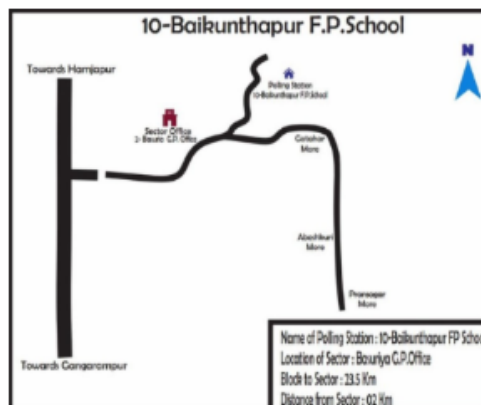

Key MAP View