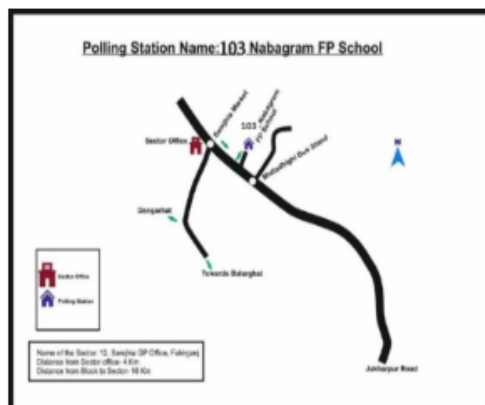

Nazri Naksha