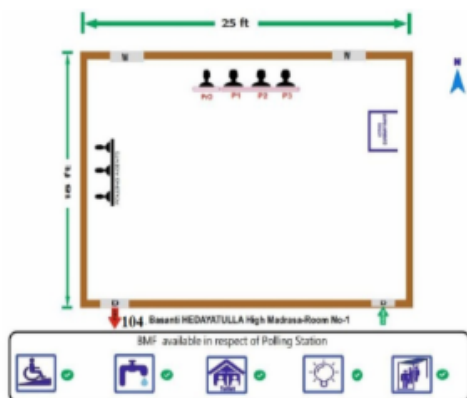

নির্বাচক নিবন্ধন আধিকারিকের স্বাক্ষর

Nazri Naksha

Google Map View

Polling Station Building Front View

Polling Station Front View

Cad View

Key MAP View

1	IUS0400127
নাম : গুলশান চৌধুরী স্বামীর নাম: আকতার হোসেন সরকার বাড়ির নং : এন0068 বয়স : 32 লিঙ্গ : মহিলা	ফটো উপলব্ধ