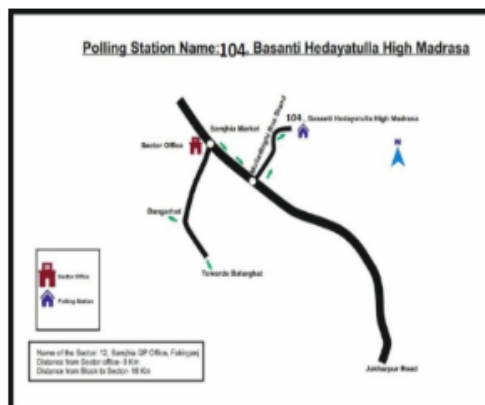

Nazri Naksha