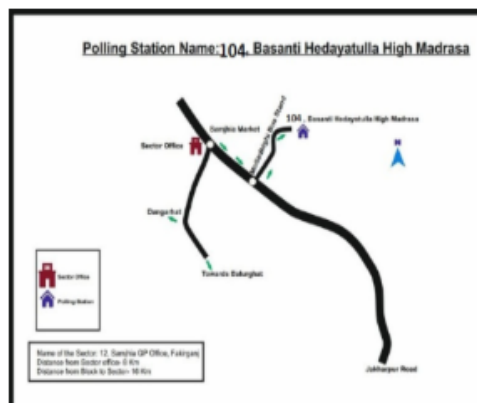

নির্বাচক তালিকা 2026 S25 পশ্চিমবঙ্গ

বিধানসভা নির্বাচনক্ষেত্রের নং, নাম ও সংরক্ষণের স্থিতি : 38 - কুমারগঞ্জ (সাধারণ)		অংশ নং : 104			
বিধানসভা নির্বাচনক্ষেত্রটি যে লোকসভা নির্বাচনক্ষেত্রের / ক্ষেত্রসমূহের অন্তর্ভুক্ত তার নং, নাম ও সংরক্ষণ স্থিতি : 6 - বালুরঘাট (সাধারণ)					
1. সংশোধনের পূর্ণ বিবরণ					
সংশোধনের বৎসর :	2026	নির্বাচক তালিকার পরিচিতি :			
ভিত্তি তারিখ :	01-01-2026	বিশেষ নিবিড় সংশোধন ২০২৬ এর চূড়ান্ত ভোটার তালিকার সহিত 06-04-2026 তারিখ অবধি সংশোধিত নির্বাচক তালিকা			
সংশোধনের প্রকৃতি :	ধারাবাহিক সংশোধন 2026				
প্রকাশনার তারিখ :	06-04-2026				
2. অংশ ও নির্বাচনী এলাকার পূর্ণ বিবরণ :					
অংশের ভাগ নং ও নাম :					
1-কটনাপাড়া					
2-বাসন্তী (দক্ষিণ)					
		প্রধান শহর/গ্রাম	: ভোমর		
		ওয়ার্ড	:		
		থানা	: কুমারগঞ্জ		
		গ্রাম পঞ্চায়েত	: সমজিয়া		
		ব্লক	: কুমারগঞ্জ		
		মহকুমা	: বালুরঘাট		
		জেলা	: দক্ষিণ দিনাজপুর		
		পিন	: 733141		
3. ভোট গ্রহন কেন্দ্রের পূর্ণ বিবরণ :					
ভোট গ্রহন কেন্দ্রের নং, নাম :		ভোট গ্রহন কেন্দ্রের শ্রেণী :		গ্রামীণ	
104 - বাসন্তী হিদয়েতুল্লা হাই মাদ্রাসা		এই অংশে সহায়ক ভোটগ্রহন কেন্দ্রের সংখ্যা		0	
ভোট গ্রহন কেন্দ্রের ঠিকানা :		:			
বাসন্তী হিদয়েতুল্লা হাই মাদ্রাসা, বাসন্তী					
4. নির্বাচকের সংখ্যা :					
প্রথম ক্রমিক নং	শেষ ক্রমিক নং	মোট সংখ্যা			
		পুরুষ	মহিলা	তৃতীয় লিঙ্গ	মোট
1	688	279	278	0	557

নির্বাচক নিবন্ধন আধিকারিকের স্বাক্ষর

Nazri Naksha

Google Map View

Polling Station Building Front View

Polling Station Front View

Cad View

Key MAP View

1	IUS0400127
নাম : গুলশান চৌধুরী স্বামীর নাম: আকতার হোসেন সরকার বাড়ির নং : এন0068 বয়স : 32 লিঙ্গ : মহিলা	ফটো উপলব্ধ