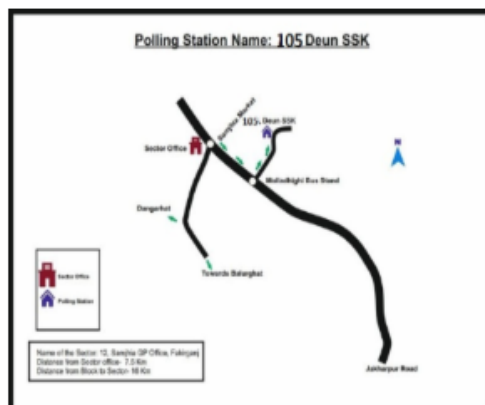

Nazri Naksha