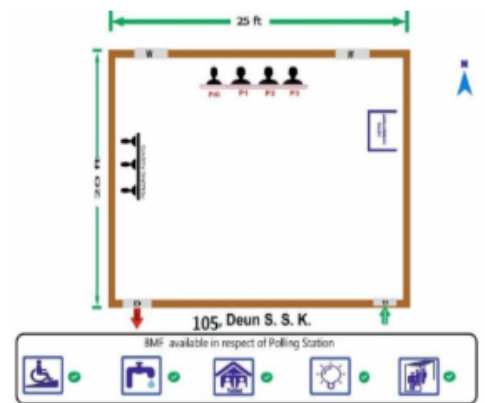

নির্বাচক নিবন্ধন আধিকারিকের স্বাক্ষর

Nazri Naksha

Google Map View

Polling Station Building Front View

Polling Station Front View

Cad View

Key MAP View

1 নাম : সবিতা অধিকারী স্বামীর নাম: বৈদ্যনাথ অধিকারী বাড়ির নং : n0068 বয়স : 61 লিঙ্গ : মহিলা	WB/06/037/264261	ফটো উপলব্ধ	2 নাম : পরিতোষ অধিকারী পিতার নাম: বৈদ্যনাথ অধিকারী বাড়ির নং : n0029 বয়স : 56 লিঙ্গ : পুরুষ	BYB1605534	ফটো উপলব্ধ	3 নাম : সন্তোষ অধিকারী পিতার নাম: মৃদু অধিকারী বাড়ির নং : n0055 বয়স : 32 লিঙ্গ : পুরুষ	IUS1715374	ফটো উপলব্ধ
4 নাম : সাহিনা খাতুন স্বামীর নাম: মঞ্জুরুল মোল্লা বাড়ির নং : এন0167 বয়স : 25 লিঙ্গ : মহিলা	IUS1836642	ফটো উপলব্ধ	5 নাম : দিলরুবা খাতুন স্বামীর নাম: টালেবুল ইসলাম মন্ডল বাড়ির নং : n0158 বয়স : 30 লিঙ্গ : মহিলা	IUS1715424	ফটো উপলব্ধ	6 নাম : সুস্মিতা দাস পিতার নাম: স্বজন দাস বাড়ির নং : এন0034 বয়স : 25 লিঙ্গ : মহিলা	IUS1836444	ফটো উপলব্ধ
7 নাম : স্বজন দাস পিতার নাম: সুবল দাস বাড়ির নং : n0034 বয়স : 56 লিঙ্গ : পুরুষ	WB/06/037/264335	ফটো উপলব্ধ	8 নাম : কনা দাস স্বামীর নাম: স্বজন দাস বাড়ির নং : n0034 বয়স : 48 লিঙ্গ : মহিলা	BYB1605252	ফটো উপলব্ধ	9 নাম : মিনতী সরকার পিতার নাম: কর্ণধর সরকার বাড়ির নং : এন0347 বয়স : 54 লিঙ্গ : মহিলা	IUS1441963	ফটো উপলব্ধ
10 নাম : চন্দন বর্মণ পিতার নাম: সুরেন্দ্র নাথ বর্মণ বাড়ির নং : n0347 বয়স : 32 লিঙ্গ : পুরুষ	IUS2046563	ফটো উপলব্ধ	11 নাম : রত্না বর্মণ পিতার নাম: সুরেন্দ্র নাথ বর্মণ বাড়ির নং : নং347 বয়স : 54 লিঙ্গ : মহিলা	IUS2133072	ফটো উপলব্ধ	12 নাম : বরুণ বর্মণ পিতার নাম: পরেশ বর্মণ বাড়ির নং : নং0082 বয়স : 25 লিঙ্গ : পুরুষ	IUS1836592	ফটো উপলব্ধ
13 নাম : সুরেন্দ্র নাথ বর্মণ পিতার নাম: আলেকান্ড বর্মণ বাড়ির নং : n0347 বয়স : 61 লিঙ্গ : পুরুষ	IUS1733427	ফটো উপলব্ধ	14 নাম : ললিতা বর্মণ মন্ডল স্বামীর নাম: পিন্টু মন্ডল বাড়ির নং : n0251 বয়স : 40 লিঙ্গ : মহিলা	BYB2342939	ফটো উপলব্ধ	15 নাম : অমল মণ্ডল পিতার নাম: নিতিশ মণ্ডল বাড়ির নং : n0039 বয়স : 57 লিঙ্গ : পুরুষ	WB/06/037/264249	ফটো উপলব্ধ
16 নাম : সুনীল মণ্ডল পিতার নাম: গজেন মণ্ডল বাড়ির নং : n0033 বয়স : 56 লিঙ্গ : পুরুষ	WB/06/037/264157	ফটো উপলব্ধ	17 নাম : পিন্টু মন্ডল পিতার নাম: ধন কুমার মন্ডল বাড়ির নং : n0040 বয়স : 40 লিঙ্গ : পুরুষ	BYB2343010	ফটো উপলব্ধ	18 নাম : বিষ্ণু সরকার পিতার নাম: অমল্য সরকার বাড়ির নং : n0010 বয়স : 29 লিঙ্গ : পুরুষ	IUS1441328	ফটো উপলব্ধ
19 নাম : শান্তনা মণ্ডল স্বামীর নাম: সুনীল মণ্ডল বাড়ির নং : n0033 বয়স : 50 লিঙ্গ : মহিলা	WB/06/037/264184	ফটো উপলব্ধ	20 নাম : বাতাসী মন্ডল পিতার নাম: ধন কুমার মন্ডল বাড়ির নং : এন0040 বয়স : 25 লিঙ্গ : তৃতীয় লিঙ্গ	IUS2088052	ফটো উপলব্ধ	21 নাম : আসু সরকার পিতার নাম: আমল্য সরকার বাড়ির নং : এন0010 বয়স : 25 লিঙ্গ : পুরুষ	IUS1836170	ফটো উপলব্ধ
22 নাম : অমল্য সরকার পিতার নাম: কান্ত সরকার বাড়ির নং : n0010 বয়স : 55 লিঙ্গ : পুরুষ	WB/06/037/264516	ফটো উপলব্ধ	23 নাম : সরস্বতী মণ্ডল (সরকার) স্বামীর নাম: অমল্য মণ্ডল বাড়ির নং : n0010 বয়স : 50 লিঙ্গ : মহিলা	WB/06/037/264214	ফটো উপলব্ধ	24 নাম : মাধবী মন্ডল রায় স্বামীর নাম: সুমন রায় বাড়ির নং : n0033 বয়স : 29 লিঙ্গ : মহিলা	IUS1645621	ফটো উপলব্ধ
25 নাম : নিত্যানন্দ মন্ডল পিতার নাম: সুনীল মন্ডল বাড়ির নং : এন0033 বয়স : 20 লিঙ্গ : পুরুষ	IUS2288173	ফটো উপলব্ধ	26 নাম : কদমবালা মণ্ডল স্বামীর নাম: ভাদুরাম মণ্ডল বাড়ির নং : n0010 বয়স : 77 লিঙ্গ : মহিলা	WB/06/037/264216	ফটো উপলব্ধ	27 নাম : পৌরীবালা মণ্ডল স্বামীর নাম: অমল মণ্ডল বাড়ির নং : n0039 বয়স : 54 লিঙ্গ : মহিলা	BYB2104495	ফটো উপলব্ধ
28 নাম : মলয় মন্ডল পিতার নাম: মিন্টু মন্ডল বাড়ির নং : এন0040 বয়স : 25 লিঙ্গ : পুরুষ	IUS1836295	ফটো উপলব্ধ	29 নাম : মায়ারানী মণ্ডল স্বামীর নাম: ধনকুমার মণ্ডল বাড়ির নং : n0040 বয়স : 59 লিঙ্গ : মহিলা	WB/06/037/264215	ফটো উপলব্ধ	30 নাম : জয়ন্তী বর্মণ (মন্ডল) স্বামীর নাম: মিন্টু মন্ডল বাড়ির নং : n0040 বয়স : 43 লিঙ্গ : মহিলা	IUS1266717	ফটো উপলব্ধ