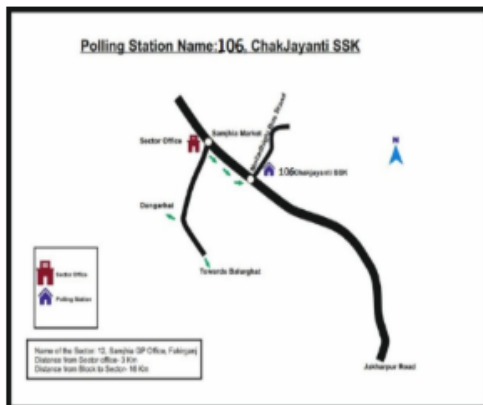

Nazri Naksha