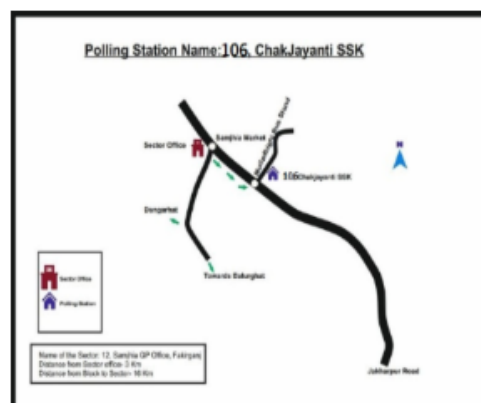

Key MAP View