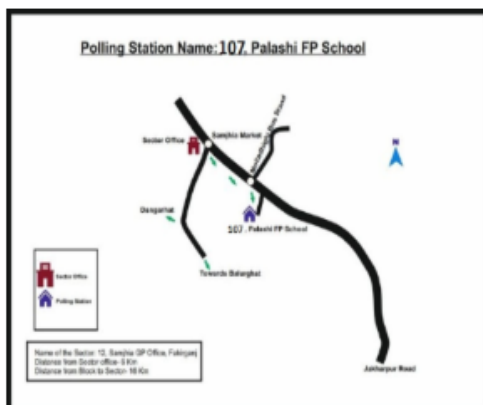

Nazri Naksha