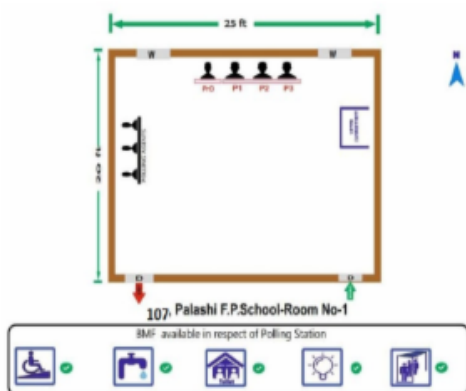

নির্বাচক নিবন্ধন আধিকারিকের স্বাক্ষর

Nazri Naksha

Google Map View

Polling Station Building Front View

Polling Station Front View

Cad View

Key MAP View

1 নাম : চুমকী হাঁসদা স্বামীর নাম: মফু হেমরম বাড়ির নং : এন0212 বয়স : 30 লিঙ্গ : মহিলা	IUS2189777 ফটো উপলব্ধ	2 নাম : মফু হেমরম পিতার নাম: রমেশ হেমরম বাড়ির নং : n0212 বয়স : 40 লিঙ্গ : পুরুষ	IUS1182286 ফটো উপলব্ধ	3 নাম : রিংকীদাস (বসাক) স্বামীর নাম: নয়ন বসাক বাড়ির নং : n0313 বয়স : 31 লিঙ্গ : মহিলা	IUS1604248 ফটো উপলব্ধ
4 নাম : মেলচো কিস্কু স্বামীর নাম: সম সরৈন বাড়ির নং : n0040 বয়স : 61 লিঙ্গ : মহিলা	WB/06/037/297696 ফটো উপলব্ধ	5 নাম : গোপাল রায় পিতার নাম: যতীন্দ্র নাথ রায় বাড়ির নং : n0040 বয়স : 46 লিঙ্গ : পুরুষ	IUS0466664 ফটো উপলব্ধ	6 নাম : রিনু কিস্কু পিতার নাম: সুনীল কিস্কু বাড়ির নং : এন00012 বয়স : 23 লিঙ্গ : পুরুষ	IUS2134286 ফটো উপলব্ধ
7 নাম : সুনীতি কিস্কু স্বামীর নাম: রবি কিস্কু বাড়ির নং : n0156 বয়স : 58 লিঙ্গ : মহিলা	IUS2274991 ফটো উপলব্ধ	8 নাম : সোনালী কিস্কু মায়ের নাম: সুনীতি কিস্কু বাড়ির নং : এন0040 বয়স : 24 লিঙ্গ : মহিলা	IUS2288140 ফটো উপলব্ধ	9 নাম : টুন কিস্কু পিতার নাম: ভুগা কিস্কু বাড়ির নং : n0012 বয়স : 40 লিঙ্গ : পুরুষ	BYB2116861 ফটো উপলব্ধ
10 নাম : অঞ্জলী বর্মন স্বামীর নাম: টুন কিস্কু বাড়ির নং : n0012 বয়স : 31 লিঙ্গ : মহিলা	IUS1604370 ফটো উপলব্ধ	11 নাম : সুনীল কিস্কু পিতার নাম: ভুগা কিস্কু বাড়ির নং : n0012 বয়স : 53 লিঙ্গ : পুরুষ	WB/06/037/297796 ফটো উপলব্ধ	12 নাম : দুলাল বর্মন পিতার নাম: রবিচরন বর্মন বাড়ির নং : এন0012 বয়স : 41 লিঙ্গ : পুরুষ	IUS2100535 ফটো উপলব্ধ
13 নাম : সুমিত্রা দাস স্বামীর নাম: শংকর দাস বাড়ির নং : n0129 বয়স : 41 লিঙ্গ : মহিলা	BYB2299584 ফটো উপলব্ধ	14 নাম : শঙ্কর দাস পিতার নাম: রবিন দাস বাড়ির নং : n0129 বয়স : 43 লিঙ্গ : পুরুষ	BYB1661610 ফটো উপলব্ধ	15 নাম : তাপসী দাস স্বামীর নাম: সমর দাস বাড়ির নং : n0129 বয়স : 31 লিঙ্গ : মহিলা	IUS1267962 ফটো উপলব্ধ
16 নাম : মিনুরানী দাস স্বামীর নাম: রবীন দাস বাড়ির নং : n0129 বয়স : 71 লিঙ্গ : মহিলা	WB/06/037/297497 ফটো উপলব্ধ	17 নাম : সমর দাস পিতার নাম: রবীন দাস বাড়ির নং : n0129 বয়স : 38 লিঙ্গ : পুরুষ	BYB2387041 ফটো উপলব্ধ	18 নাম : চঞ্চল চৌধুরী পিতার নাম: ভোলানাথ চৌধুরী বাড়ির নং : n0128 বয়স : 42 লিঙ্গ : পুরুষ	IUS0466680 ফটো উপলব্ধ
19 নাম : সবিতা চৌধুরী স্বামীর নাম: চঞ্চল চৌধুরী বাড়ির নং : n0128 বয়স : 41 লিঙ্গ : মহিলা	BYB2346161 ফটো উপলব্ধ	20 নাম : ধলীরানী চৌধুরী স্বামীর নাম: ভোলানাথ চৌধুরী বাড়ির নং : n0128 বয়স : 76 লিঙ্গ : মহিলা	IUS1886670 ফটো উপলব্ধ	21 নাম : জিতেন বর্মন পিতার নাম: ক্ষিতিশ বর্মন বাড়ির নং : এন0128 বয়স : 56 লিঙ্গ : পুরুষ	UNZ1713965 ফটো উপলব্ধ
22 নাম : শ্যাম টুডু পিতার নাম: জীবন টুডু বাড়ির নং : এন0155 বয়স : 26 লিঙ্গ : পুরুষ	IUS1838481 ফটো উপলব্ধ	23 নাম : সোনামনি হেমরম স্বামীর নাম: জীবন টুডু বাড়ির নং : n0155 বয়স : 38 লিঙ্গ : মহিলা	WB/06/037/507187 ফটো উপলব্ধ	24 নাম : জীবন টুডু পিতার নাম: লক্ষ্মীরাম টুডু বাড়ির নং : n0155 বয়স : 42 লিঙ্গ : পুরুষ	WB/06/037/507217 ফটো উপলব্ধ
25 নাম : ভবেশ টুডু পিতার নাম: শুকান টুডু বাড়ির নং : n0028 বয়স : 50 লিঙ্গ : পুরুষ	WB/06/037/297743 ফটো উপলব্ধ	26 নাম : সুজয় টুডু পিতার নাম: ভবেশ টুডু বাড়ির নং : এন0028 বয়স : 22 লিঙ্গ : পুরুষ	IUS2189793 ফটো উপলব্ধ	27 নাম : মানি হেমরম স্বামীর নাম: অনিল টুডু বাড়ির নং : n0028 বয়স : 55 লিঙ্গ : মহিলা	WB/06/037/297732 ফটো উপলব্ধ
28 নাম : প্রসেনজিৎ টুডু মায়ের নাম: মানি হেমরম বাড়ির নং : n0365 বয়স : 27 লিঙ্গ : পুরুষ	IUS1791060 ফটো উপলব্ধ	29 নাম : রামানাথ দাস পিতার নাম: সুরত দাস বাড়ির নং : এন0080 বয়স : 23 লিঙ্গ : পুরুষ	IUS2223162 ফটো উপলব্ধ	30 নাম : দুপুরী দাস স্বামীর নাম: সুজল দাস বাড়ির নং : n0167 বয়স : 42 লিঙ্গ : মহিলা	BYB2116986 ফটো উপলব্ধ