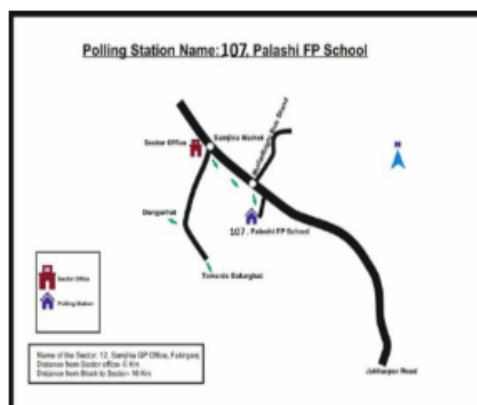

Key MAP View