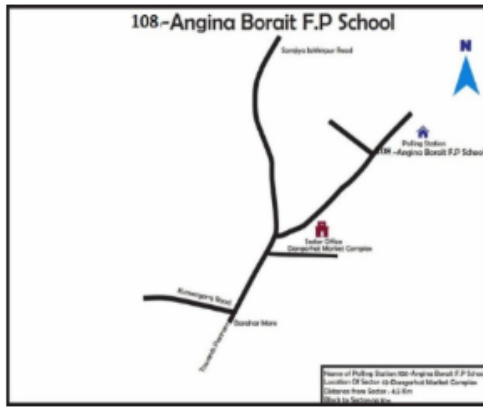

Nazri Naksha