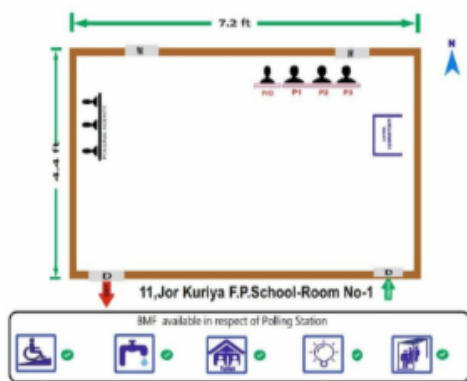

নির্বাচক নিবন্ধন আধিকারিকের স্বাক্ষর

Nazri Naksha

Google Map View

Polling Station Building Front View

Polling Station Front View

Cad View

Key MAP View

1 নাম : নুরজাহান বিবি স্বামীর নাম : নজিবুদ্দিন মিয়া বাড়ির নং : n0061 বয়স : 83 লিঙ্গ : মহিলা	WB/06/037/054583	ফটো উপলব্ধ	2 নাম : রফিকুল ইসলাম পিতার নাম : হালেউদ্দিন মিয়া বাড়ির নং : এন0028 বয়স : 50 লিঙ্গ : পুরুষ	IUS2207629	ফটো উপলব্ধ	3 নাম : হাজরা বিবি স্বামীর নাম : ছলেমান মিয়া বাড়ির নং : n0084 বয়স : 76 লিঙ্গ : মহিলা	WB/06/037/054171	ফটো উপলব্ধ
4 নাম : রমজান হক পিতার নাম : আমিরুদ্দিন সরকার বাড়ির নং : n0084 বয়স : 30 লিঙ্গ : পুরুষ	BYB1971563	ফটো উপলব্ধ	5 নাম : হাসানুর ইসলাম পিতার নাম : আবুল হোসেন বাড়ির নং : n0015 বয়স : 32 লিঙ্গ : পুরুষ	IUS1321835	ফটো উপলব্ধ	6 নাম : মাইনুর মিয়া পিতার নাম : ডালে মহম্মাদ মিয়া বাড়ির নং : n0063 বয়স : 41 লিঙ্গ : পুরুষ	BYB2023091	ফটো উপলব্ধ
7 নাম : রাক্বানী মিয়া পিতার নাম : আমিরুদ্দিন সরকার বাড়ির নং : n0078 বয়স : 30 লিঙ্গ : পুরুষ	IUS1321892	ফটো উপলব্ধ	8 নাম : অহিলা বেওয়া স্বামীর নাম : ইউসুপ আলি বাড়ির নং : n0102 বয়স : 64 লিঙ্গ : মহিলা	IUS0043281	ফটো উপলব্ধ	9 নাম : লিলুফা বিবি স্বামীর নাম : রুস্তম আলী খাঁ বাড়ির নং : n0103 বয়স : 42 লিঙ্গ : মহিলা	BYB1768795	ফটো উপলব্ধ
10 নাম : মাহমুদা বিবি স্বামীর নাম : হাজি ইয়াকুব হোসেন বাড়ির নং : n0016 বয়স : 79 লিঙ্গ : মহিলা	WB/06/037/054440	ফটো উপলব্ধ	11 নাম : তছলি বেওয়া স্বামীর নাম : ইব্রাহিম মিয়া বাড়ির নং : n0004 বয়স : 73 লিঙ্গ : মহিলা	WB/06/037/054711	ফটো উপলব্ধ	12 নাম : আফরুজা বিবি স্বামীর নাম : ফজলে হক মিয়া বাড়ির নং : n0081 বয়স : 38 লিঙ্গ : মহিলা	BYB2280709	ফটো উপলব্ধ
13 নাম : মজিবর রহমান পিতার নাম : নজিবউদ্দিন মিয়া বাড়ির নং : n0061 বয়স : 55 লিঙ্গ : পুরুষ	IUS2387124	ফটো উপলব্ধ	14 নাম : জবেদা বিবি স্বামীর নাম : হোসেন আলী বাড়ির নং : n0075 বয়স : 38 লিঙ্গ : মহিলা	BYB0142026	ফটো উপলব্ধ	15 নাম : পয়রন খাতুন স্বামীর নাম : মোয়াজ্জেম আলী বাড়ির নং : n0075 বয়স : 30 লিঙ্গ : মহিলা	IUS1321728	ফটো উপলব্ধ
16 নাম : জামরুল ইসলাম পিতার নাম : রমজান আলী বাড়ির নং : এন0084 বয়স : 22 লিঙ্গ : পুরুষ	IUS2229532	ফটো উপলব্ধ	17 নাম : মিনারুল ইসলাম পিতার নাম : তোফাজ্জল হোসেন বাড়ির নং : এন0030 বয়স : 25 লিঙ্গ : পুরুষ	IUS1798586	ফটো উপলব্ধ	18 নাম : ছালেহা বিবি স্বামীর নাম : হাচেন আলী বাড়ির নং : n0173 বয়স : 61 লিঙ্গ : মহিলা	WB/06/037/060558	ফটো উপলব্ধ
19 নাম : কুরবান আলী মায়ের নাম : হাজি ইয়াকুব হোসেন বাড়ির নং : n0016 বয়স : 31 লিঙ্গ : পুরুষ	IUS1640309	ফটো উপলব্ধ	20 নাম : মানছুরা খাতুন স্বামীর নাম : মিজানুর রহমান বাড়ির নং : n0022 বয়স : 28 লিঙ্গ : মহিলা	IUS2028215	ফটো উপলব্ধ	21 নাম : আমজাদ সরকার পিতার নাম : আমিরুদ্দিন সরকার বাড়ির নং : n0078 বয়স : 33 লিঙ্গ : পুরুষ	IUS0980342	ফটো উপলব্ধ
22 নাম : ইসমাইল হোসেন পিতার নাম : হাজি ইয়াকুব হোসেন বাড়ির নং : n0016 বয়স : 38 লিঙ্গ : পুরুষ	IUS0043612	ফটো উপলব্ধ	23 নাম : মাসুদা বিবি স্বামীর নাম : মহিদুর রহমান বাড়ির নং : n0032 বয়স : 54 লিঙ্গ : মহিলা	WB/06/037/054052	ফটো উপলব্ধ	24 নাম : নাইমুদ্দিন বাবু পিতার নাম : পশর মহম্মাদ বাড়ির নং : n0032 বয়স : 31 লিঙ্গ : পুরুষ	IUS1321736	ফটো উপলব্ধ
25 নাম : আলিয়া বেওয়া স্বামীর নাম : আব্দুল রহিম মিয়া বাড়ির নং : n0080 বয়স : 33 লিঙ্গ : মহিলা	WB/06/037/054448	ফটো উপলব্ধ	26 নাম : মিজানুর রহমান পিতার নাম : হামিদুর রহমান বাড়ির নং : n0022 বয়স : 33 লিঙ্গ : পুরুষ	IUS0980391	ফটো উপলব্ধ	27 নাম : হামিদুর পিতার নাম : দারিকা মোস্তা বাড়ির নং : n0022 বয়স : 33 লিঙ্গ : পুরুষ	IUS1966506	ফটো উপলব্ধ
28 নাম : মাজেদা বিবি স্বামীর নাম : হামিদুর রহমান বাড়ির নং : n0022 বয়স : 58 লিঙ্গ : মহিলা	IUS1966514	ফটো উপলব্ধ	29 নাম : ইমামুল হক পিতার নাম : সালেউদ্দিন মিয়া বাড়ির নং : n0063 বয়স : 38 লিঙ্গ : পুরুষ	IUS1066281	ফটো উপলব্ধ	30 নাম : মাজেদা বিবি স্বামীর নাম : নজরুল ইসলাম বাড়ির নং : n0061 বয়স : 57 লিঙ্গ : মহিলা	WB/06/037/054619	ফটো উপলব্ধ