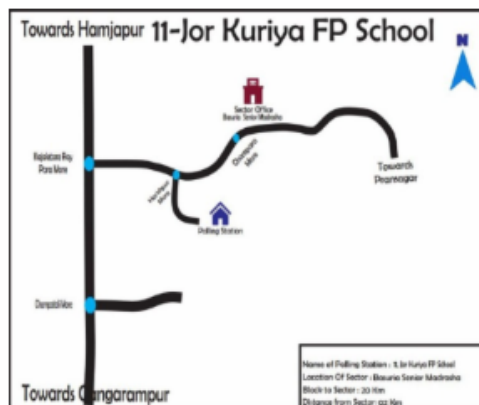

Key MAP View