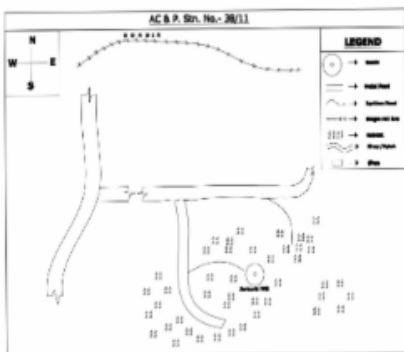

Nazri Naksha