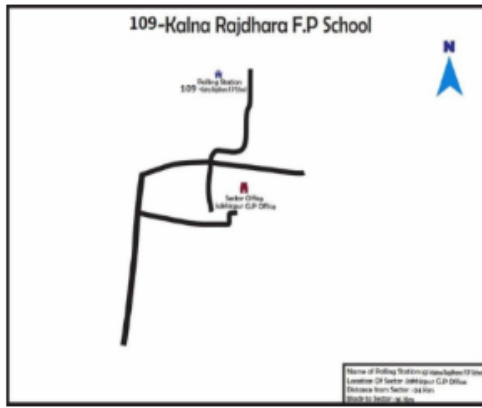

Nazri Naksha