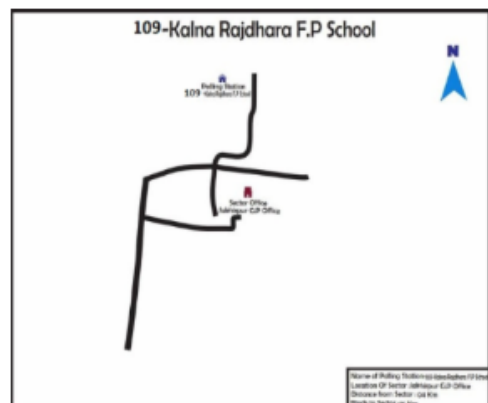

নির্বাচক নিবন্ধন আধিকারিকের স্বাক্ষর

Nazri Naksha

Google Map View

Polling Station Building Front View

Polling Station Front View

Cad View

Key MAP View

1 নাম : আয়েশা ছিদ্দিকা স্বামীর নাম: নাজমুল ইসলাম বাড়ির নং : n0115 বয়স : 31 লিঙ্গ : মহিলা	IUS1269109 ফটো উপলব্ধ	2 নাম : মাহাফুজা বিবি স্বামীর নাম: শাহাজাহান আলি মন্ডল বাড়ির নং : n0080 বয়স : 67 লিঙ্গ : মহিলা	IUS1891597 ফটো উপলব্ধ	3 নাম : ছাইফুল মণ্ডল পিতার নাম: কাদের বক্ক মণ্ডল বাড়ির নং : n0072 বয়স : 53 লিঙ্গ : পুরুষ	WB/06/037/333365 ফটো উপলব্ধ
4 নাম : আব্দুল ফারুক মোল্যা পিতার নাম: সাহাজুল মোল্লা বাড়ির নং : এন0049 বয়স : 25 লিঙ্গ : পুরুষ	IUS1839810 ফটো উপলব্ধ	5 নাম : মনোয়ারা বিবি স্বামীর নাম: আব্দুল মোল্লাফ মণ্ডল বাড়ির নং : n0165 বয়স : 69 লিঙ্গ : মহিলা	IUS1989425 ফটো উপলব্ধ	6 নাম : বেবি নাজমিয়া স্বামীর নাম: নূরআলম মোল্লা বাড়ির নং : এন0158 বয়স : 23 লিঙ্গ : মহিলা	IUS2169613 ফটো উপলব্ধ
7 নাম : রেজিনা পারভীন(বিবি) স্বামীর নাম: এজাজুল মন্ডল বাড়ির নং : n0093 বয়স : 33 লিঙ্গ : মহিলা	IUS1269315 ফটো উপলব্ধ	8 নাম : নাজমুল ইসলাম পিতার নাম: আফতাবউদ্দিন মন্ডল বাড়ির নং : n0115 বয়স : 45 লিঙ্গ : পুরুষ	BYB6733695 ফটো উপলব্ধ	9 নাম : ছামেনুল মণ্ডল পিতার নাম: কাদের বক্ক মণ্ডল বাড়ির নং : n0072 বয়স : 56 লিঙ্গ : পুরুষ	WB/06/037/333549 ফটো উপলব্ধ
10 নাম : মুনজিরা পারভিন বিবি পিতার নাম: মজনু সর্দার বাড়ির নং : এন0056 বয়স : 24 লিঙ্গ : মহিলা	UNZ2086296 ফটো উপলব্ধ	11 নাম : ইছানুর সরদার পিতার নাম: আতাবউদ্দিন সরদার বাড়ির নং : n0056 বয়স : 50 লিঙ্গ : পুরুষ	IUS1891696 ফটো উপলব্ধ	12 নাম : রফিক সর্দার পিতার নাম: আতাবউদ্দিন সরদার বাড়ির নং : n0056 বয়স : 42 লিঙ্গ : পুরুষ	BYB1982768 ফটো উপলব্ধ
13 নাম : সাবনুর পারভিন পিতার নাম: ছামেনুল মন্ডল বাড়ির নং : এন 0072 বয়স : 25 লিঙ্গ : মহিলা	IUS1839844 ফটো উপলব্ধ	14 নাম : জাহমিন বিবি স্বামীর নাম: আতিয়ার সন্দার বাড়ির নং : n0056 বয়স : 32 লিঙ্গ : মহিলা	IUS1182542 ফটো উপলব্ধ	15 নাম : শাহাবুদ্দিন মন্ডল পিতার নাম: কাদের বক্ক মণ্ডল বাড়ির নং : n0072 বয়স : 40 লিঙ্গ : পুরুষ	BYB2302313 ফটো উপলব্ধ
16 নাম : রাখিবুল মন্ডল পিতার নাম: শাহাজাহান আলি মন্ডল বাড়ির নং : n0080 বয়স : 38 লিঙ্গ : পুরুষ	BYB2133197 ফটো উপলব্ধ	17 নাম : সামসুল হক সরকার পিতার নাম: ছবেদ আলী সরকার বাড়ির নং : n0126 বয়স : 52 লিঙ্গ : পুরুষ	IUS1942986 ফটো উপলব্ধ	18 নাম : তাহের আলী মন্ডল পিতার নাম: ছিদ্দিক মন্ডল বাড়ির নং : n0042 বয়স : 43 লিঙ্গ : পুরুষ	BYB2132306 ফটো উপলব্ধ
19 নাম : মেহেরুল মন্ডল পিতার নাম: ছিদ্দিক মন্ডল বাড়ির নং : n0042 বয়স : 37 লিঙ্গ : পুরুষ	IUS1269299 ফটো উপলব্ধ	20 নাম : আতাবউদ্দিন সর্দার পিতার নাম: সন্দার সর্দার বাড়ির নং : n0086 বয়স : 41 লিঙ্গ : পুরুষ	BYB2132751 ফটো উপলব্ধ	21 নাম : আসাদুল মোল্যা পিতার নাম: ইসমাইল মোল্যা বাড়ির নং : এন0025 বয়স : 24 লিঙ্গ : পুরুষ	IUS2169985 ফটো উপলব্ধ
22 নাম : ছানোয়ারা বিবি স্বামীর নাম: ছামেনুল মন্ডল বাড়ির নং : n0072 বয়স : 46 লিঙ্গ : মহিলা	BYB1553064 ফটো উপলব্ধ	23 নাম : মালেক সরকার পিতার নাম: খলিলউদ্দিন সরকার বাড়ির নং : n0116 বয়স : 48 লিঙ্গ : পুরুষ	BYB6733687 ফটো উপলব্ধ	24 নাম : মকফেরা বানু বিবি স্বামীর নাম: মালেক সরকার বাড়ির নং : n0116 বয়স : 32 লিঙ্গ : মহিলা	IUS1182609 ফটো উপলব্ধ
25 নাম : মাছুদা বিবি স্বামীর নাম: আসরাফুল মন্ডল বাড়ির নং : 173 বয়স : 34 লিঙ্গ : মহিলা	IUS1097245 ফটো উপলব্ধ	26 নাম : তছলেম মণ্ডল পিতার নাম: মহম্মদআলী মণ্ডল বাড়ির নং : n0171 বয়স : 63 লিঙ্গ : পুরুষ	WB/06/037/336353 ফটো উপলব্ধ	27 নাম : লাইলি বিবি স্বামীর নাম: তাহের আলী মন্ডল বাড়ির নং : n0042 বয়স : 39 লিঙ্গ : মহিলা	BYB2133064 ফটো উপলব্ধ
28 নাম : মেহেরফ হোসেন মন্ডল পিতার নাম: ছিদ্দিক মন্ডল বাড়ির নং : n0042 বয়স : 43 লিঙ্গ : পুরুষ	BYB1646918 ফটো উপলব্ধ	29 নাম : ছাইফুল মোল্যা পিতার নাম: বেলাল মোল্যা বাড়ির নং : n0134 বয়স : 37 লিঙ্গ : পুরুষ	IUS1019884 ফটো উপলব্ধ	30 নাম : মিনাকুল মোল্যা পিতার নাম: সাহাদত আলী মোল্যা বাড়ির নং : n0008 বয়স : 32 লিঙ্গ : পুরুষ	IUS1366921 ফটো উপলব্ধ