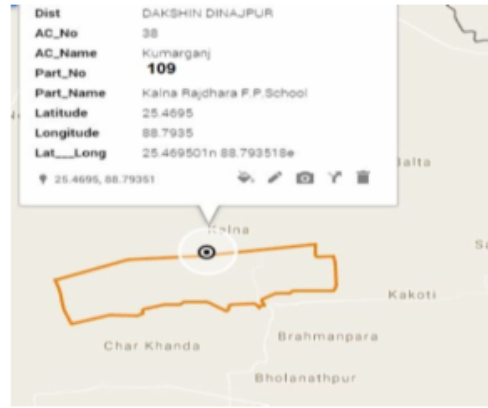

Google Map View