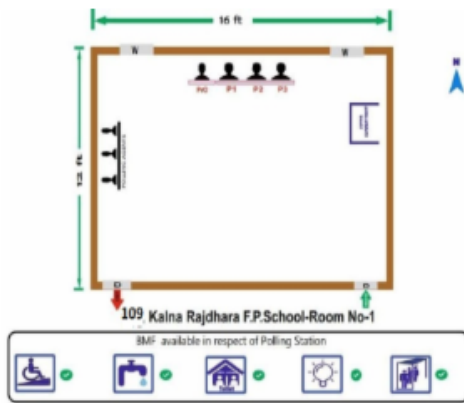

নির্বাচক নিবন্ধন আধিকারিকের স্বাক্ষর

Nazri Naksha

Google Map View

Polling Station Building Front View

Polling Station Front View

Cad View

Key MAP View

1 নাম : আয়েশা ছিদ্দিকা স্বামীর নাম: নাজমুল ইসলাম বাড়ির নং : n0115 বয়স : 31 লিঙ্গ : মহিলা	IUS1269109 ফটো উপলব্ধ	2 নাম : মাহাফুজা বিবি স্বামীর নাম: শাহাজাহান আলি মন্ডল বাড়ির নং : n0080 বয়স : 67 লিঙ্গ : মহিলা	IUS1891597 ফটো উপলব্ধ	3 নাম : ছাইফুল মণ্ডল পিতার নাম: কাদের বক্ক মণ্ডল বাড়ির নং : n0072 বয়স : 53 লিঙ্গ : পুরুষ	WB/06/037/333365 ফটো উপলব্ধ
4 নাম : আব্দুল ফারুক মোল্যা পিতার নাম: সাহাজুল মোল্লা বাড়ির নং : এন0049 বয়স : 25 লিঙ্গ : পুরুষ	IUS1839810 ফটো উপলব্ধ	5 নাম : মনোয়ারা বিবি স্বামীর নাম: আব্দুল মোল্লাফ মণ্ডল বাড়ির নং : n0165 বয়স : 69 লিঙ্গ : মহিলা	IUS1989425 ফটো উপলব্ধ	6 নাম : বেবি নাজমিয়া স্বামীর নাম: নূরআলম মোল্লা বাড়ির নং : এন0158 বয়স : 23 লিঙ্গ : মহিলা	IUS2169613 ফটো উপলব্ধ
7 নাম : রেজিনা পারভীন(বিবি) স্বামীর নাম: এজাজুল মন্ডল বাড়ির নং : n0093 বয়স : 33 লিঙ্গ : মহিলা	IUS1269315 ফটো উপলব্ধ	8 নাম : নাজমুল ইসলাম পিতার নাম: আফতাবউদ্দিন মন্ডল বাড়ির নং : n0115 বয়স : 45 লিঙ্গ : পুরুষ	BYB6733695 ফটো উপলব্ধ	9 নাম : ছামেনুল মণ্ডল পিতার নাম: কাদের বক্ক মণ্ডল বাড়ির নং : n0072 বয়স : 56 লিঙ্গ : পুরুষ	WB/06/037/333549 ফটো উপলব্ধ
10 নাম : মুনজিরা পারভিন বিবি পিতার নাম: মজনু সর্দার বাড়ির নং : এন0056 বয়স : 24 লিঙ্গ : মহিলা	UNZ2086296 ফটো উপলব্ধ	11 নাম : ইছানুর সরদার পিতার নাম: আতাবউদ্দিন সরদার বাড়ির নং : n0056 বয়স : 50 লিঙ্গ : পুরুষ	IUS1891696 ফটো উপলব্ধ	12 নাম : রফিক সর্দার পিতার নাম: আতাবউদ্দিন সরদার বাড়ির নং : n0056 বয়স : 42 লিঙ্গ : পুরুষ	BYB1982768 ফটো উপলব্ধ
13 নাম : সাবনুর পারভিন পিতার নাম: ছামেনুল মন্ডল বাড়ির নং : এন 0072 বয়স : 25 লিঙ্গ : মহিলা	IUS1839844 ফটো উপলব্ধ	14 নাম : জাহমিন বিবি স্বামীর নাম: আতিয়ার সন্দার বাড়ির নং : n0056 বয়স : 32 লিঙ্গ : মহিলা	IUS1182542 ফটো উপলব্ধ	15 নাম : শাহাবুদ্দিন মন্ডল পিতার নাম: কাদের বক্ক মণ্ডল বাড়ির নং : n0072 বয়স : 40 লিঙ্গ : পুরুষ	BYB2302313 ফটো উপলব্ধ
16 নাম : রাখিবুল মন্ডল পিতার নাম: শাহাজাহান আলি মন্ডল বাড়ির নং : n0080 বয়স : 38 লিঙ্গ : পুরুষ	BYB2133197 ফটো উপলব্ধ	17 নাম : সামসুল হক সরকার পিতার নাম: ছবেদ আলী সরকার বাড়ির নং : n0126 বয়স : 52 লিঙ্গ : পুরুষ	IUS1942986 ফটো উপলব্ধ	18 নাম : তাহের আলী মন্ডল পিতার নাম: ছিদ্দিক মন্ডল বাড়ির নং : n0042 বয়স : 43 লিঙ্গ : পুরুষ	BYB2132306 ফটো উপলব্ধ
19 নাম : মেহেরুল মন্ডল পিতার নাম: ছিদ্দিক মন্ডল বাড়ির নং : n0042 বয়স : 37 লিঙ্গ : পুরুষ	IUS1269299 ফটো উপলব্ধ	20 নাম : আতাবউদ্দিন সর্দার পিতার নাম: সন্দার সর্দার বাড়ির নং : n0086 বয়স : 41 লিঙ্গ : পুরুষ	BYB2132751 ফটো উপলব্ধ	21 নাম : আসাদুল মোল্যা পিতার নাম: ইসমাইল মোল্যা বাড়ির নং : এন0025 বয়স : 24 লিঙ্গ : পুরুষ	IUS2169985 ফটো উপলব্ধ
22 নাম : ছানোয়ারা বিবি স্বামীর নাম: ছামেনুল মন্ডল বাড়ির নং : n0072 বয়স : 46 লিঙ্গ : মহিলা	BYB1553064 ফটো উপলব্ধ	23 নাম : মালেক সরকার পিতার নাম: খলিলউদ্দিন সরকার বাড়ির নং : n0116 বয়স : 48 লিঙ্গ : পুরুষ	BYB6733687 ফটো উপলব্ধ	24 নাম : মকফেরা বানু বিবি স্বামীর নাম: মালেক সরকার বাড়ির নং : n0116 বয়স : 32 লিঙ্গ : মহিলা	IUS1182609 ফটো উপলব্ধ
25 নাম : মাছুদা বিবি স্বামীর নাম: আসরাফুল মন্ডল বাড়ির নং : 173 বয়স : 34 লিঙ্গ : মহিলা	IUS1097245 ফটো উপলব্ধ	26 নাম : তছলেম মণ্ডল পিতার নাম: মহম্মদআলী মণ্ডল বাড়ির নং : n0171 বয়স : 63 লিঙ্গ : পুরুষ	WB/06/037/336353 ফটো উপলব্ধ	27 নাম : লাইলি বিবি স্বামীর নাম: তাহের আলী মন্ডল বাড়ির নং : n0042 বয়স : 39 লিঙ্গ : মহিলা	BYB2133064 ফটো উপলব্ধ
28 নাম : মেহেরফ হোসেন মন্ডল পিতার নাম: ছিদ্দিক মন্ডল বাড়ির নং : n0042 বয়স : 43 লিঙ্গ : পুরুষ	BYB1646918 ফটো উপলব্ধ	29 নাম : ছাইফুল মোল্যা পিতার নাম: বেলাল মোল্যা বাড়ির নং : n0134 বয়স : 37 লিঙ্গ : পুরুষ	IUS1019884 ফটো উপলব্ধ	30 নাম : মিনাকুল মোল্যা পিতার নাম: সাহাদত আলী মোল্যা বাড়ির নং : n0008 বয়স : 32 লিঙ্গ : পুরুষ	IUS1366921 ফটো উপলব্ধ