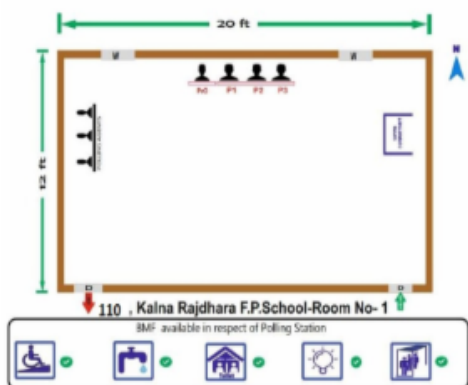

নির্বাচক নিবন্ধন আধিকারিকের স্বাক্ষর

Nazri Naksha

Google Map View

Polling Station Building Front View

Polling Station Front View

Cad View

Key MAP View

1 নাম : রুবিনা বিবি স্বামীর নাম: মিনারুল মোল্যা বাড়ির নং : n0101 বয়স : 42 লিঙ্গ : মহিলা	BYB2132140 ফটো উপলব্ধ	2 নাম : মার্জিনা বিবি স্বামীর নাম: মজিদুর রহমান সরকার বাড়ির নং : n0053 বয়স : 62 লিঙ্গ : মহিলা	IUS1892173 ফটো উপলব্ধ	3 নাম : মাহাবুর রহমান সরকার পিতার নাম: মাজিদুর রহমান সরকার বাড়ির নং : n0053 বয়স : 46 লিঙ্গ : পুরুষ	BYB2131993 ফটো উপলব্ধ
4 নাম : বিউটি বিবি স্বামীর নাম: মাহাবুর রহমান সরকার বাড়ির নং : n0053 বয়স : 40 লিঙ্গ : মহিলা	BYB2350189 ফটো উপলব্ধ	5 নাম : নারগিস বেগম স্বামীর নাম: ইমামুল সরকার বাড়ির নং : n0025 বয়স : 34 লিঙ্গ : মহিলা	IUS1604990 ফটো উপলব্ধ	6 নাম : আসাদুল মন্ডল পিতার নাম: আব্দুল আজিজ মন্ডল বাড়ির নং : n0095 বয়স : 39 লিঙ্গ : পুরুষ	IUS1269505 ফটো উপলব্ধ
7 নাম : মহাসিন সরকার পিতার নাম: মোজাম্মেল সরকার বাড়ির নং : n0025 বয়স : 28 লিঙ্গ : পুরুষ	IUS1646066 ফটো উপলব্ধ	8 নাম : আব্দুল কাদের শাহ পিতার নাম: রাফিকুল হক শাহ বাড়ির নং : n0068 বয়স : 29 লিঙ্গ : পুরুষ	IUS1604925 ফটো উপলব্ধ	9 নাম : পোল সেনোয়ারা বিবি স্বামীর নাম: সামসুল হক মন্ডল বাড়ির নং : n0102 বয়স : 42 লিঙ্গ : মহিলা	BYB1857192 ফটো উপলব্ধ
10 নাম : আবুল হোসেন মন্ডল পিতার নাম: কামির উদ্দিন মন্ডল বাড়ির নং : n0028 বয়স : 71 লিঙ্গ : পুরুষ	WB/06/037/333595 ফটো উপলব্ধ	11 নাম : মোস্তাকিমা বিবি স্বামীর নাম: আস্তকবীর মোল্লা বাড়ির নং : এন0076 বয়স : 31 লিঙ্গ : মহিলা	IUS1840859 ফটো উপলব্ধ	12 নাম : মহিলাবেওয়া স্বামীর নাম: ভেলুমোলা বাড়ির নং : n0062 বয়স : 79 লিঙ্গ : মহিলা	WB/06/037/333218 ফটো উপলব্ধ
13 নাম : রাজিয়া বিবি স্বামীর নাম: মনছের মোল্লা বাড়ির নং : n0099 বয়স : 53 লিঙ্গ : মহিলা	BYB1857226 ফটো উপলব্ধ	14 নাম : মিনারা খাতুন স্বামীর নাম: রাজ্জাক মন্ডল বাড়ির নং : কালনা বয়স : 36 লিঙ্গ : মহিলা	IUS1096858 ফটো উপলব্ধ	15 নাম : এসরাফুল শাহ পিতার নাম: মহাম্মদ শাহ বাড়ির নং : n0063 বয়স : 39 লিঙ্গ : পুরুষ	IUS1096957 ফটো উপলব্ধ
16 নাম : দলালি বিবি স্বামীর নাম: আব্দুল মান্নান মন্ডল বাড়ির নং : এন0000 বয়স : 40 লিঙ্গ : মহিলা	BYB2132181 ফটো উপলব্ধ	17 নাম : অরেজ আলি মন্ডল পিতার নাম: তছিরউদ্দিন মন্ডল বাড়ির নং : n0092 বয়স : 47 লিঙ্গ : পুরুষ	BYB2302362 ফটো উপলব্ধ	18 নাম : মাহমুদা বিবি স্বামীর নাম: সেকেন্দার মন্ডল বাড়ির নং : n0092 বয়স : 43 লিঙ্গ : মহিলা	BYB1622448 ফটো উপলব্ধ
19 নাম : মমিনুর সরকার পিতার নাম: খমিরদ্দিন সরকার বাড়ির নং : n0053 বয়স : 49 লিঙ্গ : পুরুষ	WB/06/037/333310 ফটো উপলব্ধ	20 নাম : মুলেকা বিবি স্বামীর নাম: এসরাফুল শাহ বাড়ির নং : এন0063 বয়স : 27 লিঙ্গ : মহিলা	IUS2211597 ফটো উপলব্ধ	21 নাম : সায়েরা খাতুন স্বামীর নাম: মহম্মদ রাজ্জাকুল হক সাহ বাড়ির নং : এন0272 বয়স : 27 লিঙ্গ : মহিলা	IUS2256212 ফটো উপলব্ধ
22 নাম : আকতারুন বিবি স্বামীর নাম: গোলজার মন্ডল বাড়ির নং : n0100 বয়স : 42 লিঙ্গ : মহিলা	BYB1857184 ফটো উপলব্ধ	23 নাম : আশরাফুল মন্ডল পিতার নাম: আব্দুল মতলুব মন্ডল বাড়ির নং : n0082 বয়স : 39 লিঙ্গ : পুরুষ	IUS1020254 ফটো উপলব্ধ	24 নাম : মিনারুল মন্ডল পিতার নাম: আহমতুলেব মন্ডল বাড়ির নং : n0082 বয়স : 39 লিঙ্গ : পুরুষ	IUS1020262 ফটো উপলব্ধ
25 নাম : আজিমুল মন্ডল পিতার নাম: মতলেব মন্ডল বাড়ির নং : n0082 বয়স : 39 লিঙ্গ : পুরুষ	IUS1269752 ফটো উপলব্ধ	26 নাম : আমিনা বিবি স্বামীর নাম: তছলিমউদ্দিন মন্ডল বাড়ির নং : n0092 বয়স : 61 লিঙ্গ : মহিলা	IUS2021293 ফটো উপলব্ধ	27 নাম : নৌসাদ আলি মোলা পিতার নাম: জনাব আলি মোল্লা বাড়ির নং : n0005 বয়স : 51 লিঙ্গ : পুরুষ	IUS1943174 ফটো উপলব্ধ
28 নাম : বলবলি বিবি স্বামীর নাম: ফয়জার সরকার বাড়ির নং : n0030 বয়স : 39 লিঙ্গ : মহিলা	IUS1604958 ফটো উপলব্ধ	29 নাম : ফেরদৌসী খাতুন (বিবি) স্বামীর নাম: এরসাদ আলি মন্ডল বাড়ির নং : n0028 বয়স : 34 লিঙ্গ : মহিলা	IUS1097328 ফটো উপলব্ধ	30 নাম : মরজিনা বিবি স্বামীর নাম: আনিছুর মোল্যা বাড়ির নং : n0076 বয়স : 54 লিঙ্গ : মহিলা	WB/06/037/333366 ফটো উপলব্ধ