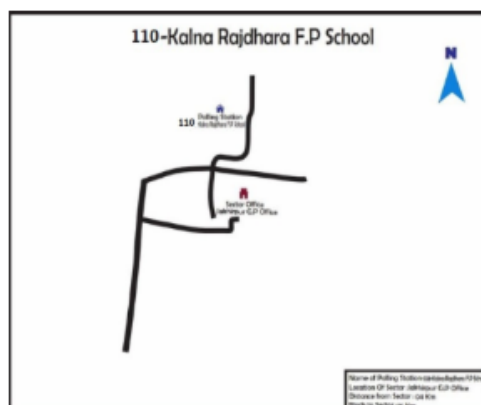

নির্বাচক নিবন্ধন আধিকারিকের স্বাক্ষর

Nazri Naksha

Google Map View

Polling Station Building Front View

Polling Station Front View

Cad View

Key MAP View

1 নাম : রুবিনা বিবি স্বামীর নাম: মিনারুল মোল্যা বাড়ির নং : n0101 বয়স : 42 লিঙ্গ : মহিলা	BYB2132140 ফটো উপলব্ধ	2 নাম : মার্জিনা বিবি স্বামীর নাম: মজিদুর রহমান সরকার বাড়ির নং : n0053 বয়স : 62 লিঙ্গ : মহিলা	IUS1892173 ফটো উপলব্ধ	3 নাম : মাহাবুর রহমান সরকার পিতার নাম: মাজিদুর রহমান সরকার বাড়ির নং : n0053 বয়স : 46 লিঙ্গ : পুরুষ	BYB2131993 ফটো উপলব্ধ
4 নাম : বিউটি বিবি স্বামীর নাম: মাহাবুর রহমান সরকার বাড়ির নং : n0053 বয়স : 40 লিঙ্গ : মহিলা	BYB2350189 ফটো উপলব্ধ	5 নাম : নারগিস বেগম স্বামীর নাম: ইমামুল সরকার বাড়ির নং : n0025 বয়স : 34 লিঙ্গ : মহিলা	IUS1604990 ফটো উপলব্ধ	6 নাম : আসাদুল মন্ডল পিতার নাম: আব্দুল আজিজ মন্ডল বাড়ির নং : n0095 বয়স : 39 লিঙ্গ : পুরুষ	IUS1269505 ফটো উপলব্ধ
7 নাম : মহাসিন সরকার পিতার নাম: মোজাম্মেল সরকার বাড়ির নং : n0025 বয়স : 28 লিঙ্গ : পুরুষ	IUS1646066 ফটো উপলব্ধ	8 নাম : আব্দুল কাদের শাহ পিতার নাম: রাফিকুল হক শাহ বাড়ির নং : n0068 বয়স : 29 লিঙ্গ : পুরুষ	IUS1604925 ফটো উপলব্ধ	9 নাম : পোল সেনোয়ারা বিবি স্বামীর নাম: সামসুল হক মন্ডল বাড়ির নং : n0102 বয়স : 42 লিঙ্গ : মহিলা	BYB1857192 ফটো উপলব্ধ
10 নাম : আবুল হোসেন মন্ডল পিতার নাম: কামির উদ্দিন মন্ডল বাড়ির নং : n0028 বয়স : 71 লিঙ্গ : পুরুষ	WB/06/037/333595 ফটো উপলব্ধ	11 নাম : মোস্তাকিমা বিবি স্বামীর নাম: আস্তকবীর মোল্লা বাড়ির নং : এন0076 বয়স : 31 লিঙ্গ : মহিলা	IUS1840859 ফটো উপলব্ধ	12 নাম : মহিলাবেওয়া স্বামীর নাম: ভেলুমোলা বাড়ির নং : n0062 বয়স : 79 লিঙ্গ : মহিলা	WB/06/037/333218 ফটো উপলব্ধ
13 নাম : রাজিয়া বিবি স্বামীর নাম: মনছের মোল্লা বাড়ির নং : n0099 বয়স : 53 লিঙ্গ : মহিলা	BYB1857226 ফটো উপলব্ধ	14 নাম : মিনারা খাতুন স্বামীর নাম: রাজ্জাক মন্ডল বাড়ির নং : কালনা বয়স : 36 লিঙ্গ : মহিলা	IUS1096858 ফটো উপলব্ধ	15 নাম : এসরাফুল শাহ পিতার নাম: মহাম্মদ শাহ বাড়ির নং : n0063 বয়স : 39 লিঙ্গ : পুরুষ	IUS1096957 ফটো উপলব্ধ
16 নাম : দলালি বিবি স্বামীর নাম: আব্দুল মান্নান মন্ডল বাড়ির নং : এন0000 বয়স : 40 লিঙ্গ : মহিলা	BYB2132181 ফটো উপলব্ধ	17 নাম : অরেজ আলি মন্ডল পিতার নাম: তছিরউদ্দিন মন্ডল বাড়ির নং : n0092 বয়স : 47 লিঙ্গ : পুরুষ	BYB2302362 ফটো উপলব্ধ	18 নাম : মাহমুদা বিবি স্বামীর নাম: সেকেন্দার মন্ডল বাড়ির নং : n0092 বয়স : 43 লিঙ্গ : মহিলা	BYB1622448 ফটো উপলব্ধ
19 নাম : মমিনুর সরকার পিতার নাম: খমিরদ্দিন সরকার বাড়ির নং : n0053 বয়স : 49 লিঙ্গ : পুরুষ	WB/06/037/333310 ফটো উপলব্ধ	20 নাম : মুলেকা বিবি স্বামীর নাম: এসরাফুল শাহ বাড়ির নং : এন0063 বয়স : 27 লিঙ্গ : মহিলা	IUS2211597 ফটো উপলব্ধ	21 নাম : সায়েরা খাতুন স্বামীর নাম: মহম্মদ রাজ্জাকুল হক সাহ বাড়ির নং : এন0272 বয়স : 27 লিঙ্গ : মহিলা	IUS2256212 ফটো উপলব্ধ
22 নাম : আকতারুন বিবি স্বামীর নাম: গোলজার মন্ডল বাড়ির নং : n0100 বয়স : 42 লিঙ্গ : মহিলা	BYB1857184 ফটো উপলব্ধ	23 নাম : আশরাফুল মন্ডল পিতার নাম: আব্দুল মতলুব মন্ডল বাড়ির নং : n0082 বয়স : 39 লিঙ্গ : পুরুষ	IUS1020254 ফটো উপলব্ধ	24 নাম : মিনারুল মন্ডল পিতার নাম: আহমতুলেব মন্ডল বাড়ির নং : n0082 বয়স : 39 লিঙ্গ : পুরুষ	IUS1020262 ফটো উপলব্ধ
25 নাম : আজিমুল মন্ডল পিতার নাম: মতলেব মন্ডল বাড়ির নং : n0082 বয়স : 39 লিঙ্গ : পুরুষ	IUS1269752 ফটো উপলব্ধ	26 নাম : আমিনা বিবি স্বামীর নাম: তছলিমউদ্দিন মন্ডল বাড়ির নং : n0092 বয়স : 61 লিঙ্গ : মহিলা	IUS2021293 ফটো উপলব্ধ	27 নাম : নৌসাদ আলি মোলা পিতার নাম: জনাব আলি মোল্লা বাড়ির নং : n0005 বয়স : 51 লিঙ্গ : পুরুষ	IUS1943174 ফটো উপলব্ধ
28 নাম : বলবলি বিবি স্বামীর নাম: ফয়জার সরকার বাড়ির নং : n0030 বয়স : 39 লিঙ্গ : মহিলা	IUS1604958 ফটো উপলব্ধ	29 নাম : ফেরদৌসী খাতুন (বিবি) স্বামীর নাম: এরসাদ আলি মন্ডল বাড়ির নং : n0028 বয়স : 34 লিঙ্গ : মহিলা	IUS1097328 ফটো উপলব্ধ	30 নাম : মরজিনা বিবি স্বামীর নাম: আনিছুর মোল্যা বাড়ির নং : n0076 বয়স : 54 লিঙ্গ : মহিলা	WB/06/037/333366 ফটো উপলব্ধ