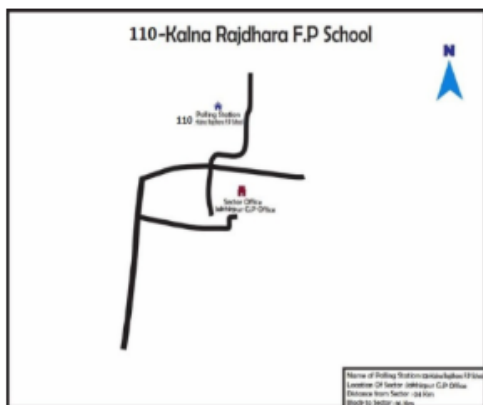

Nazri Naksha