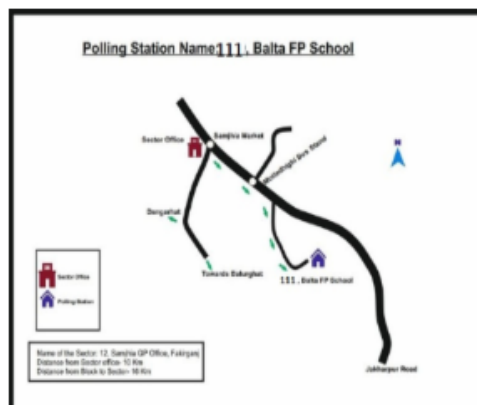

নির্বাচক নিবন্ধন আধিকারিকের স্বাক্ষর

Nazri Naksha

Google Map View

Polling Station Building Front View

Polling Station Front View

Cad View

Key MAP View

1 নাম : আরমিনা বেগম স্বামীর নাম : মোল্লাম মুরশীদ সরকার বাড়ির নং : এন0019 বয়স : 39 লিঙ্গ : মহিলা	IUS0480368 ফটো উপলব্ধ	2 নাম : ফাতেমা বিবি স্বামীর নাম : মামুন রসিদ মন্ডল বাড়ির নং : n011 বয়স : 39 লিঙ্গ : মহিলা	IUS1020643 ফটো উপলব্ধ	3 নাম : বিশ্বজিত বেসরা পিতার নাম : শ্যাম বাড়ির নং : এন0076 বয়স : 23 লিঙ্গ : পুরুষ	IUS2270346 ফটো উপলব্ধ
4 নাম : অঞ্জুয়ারা বেওয়া স্বামীর নাম : মনছুর সৈয়দ বাড়ির নং : n0061 বয়স : 65 লিঙ্গ : মহিলা	WB/06/037/330287 ফটো উপলব্ধ	5 নাম : মিনতী হাঁসদা স্বামীর নাম : শ্যাম বেসরা বাড়ির নং : n0076 বয়স : 37 লিঙ্গ : মহিলা	IUS1097674 ফটো উপলব্ধ	6 নাম : মেলচো হেমরম স্বামীর নাম : বরেন হাসদা বাড়ির নং : n0214 বয়স : 51 লিঙ্গ : মহিলা	IUS1270180 ফটো উপলব্ধ
7 নাম : নূরবানু বিবি স্বামীর নাম : তহশিন শাহ বাড়ির নং : n0007 বয়স : 43 লিঙ্গ : মহিলা	IUS1097567 ফটো উপলব্ধ	8 নাম : মামুন রসিদ মন্ডল পিতার নাম : আব্দুল খালেক মন্ডল বাড়ির নং : n0111 বয়স : 44 লিঙ্গ : পুরুষ	BYB1660984 ফটো উপলব্ধ	9 নাম : গোপেন বেসরা পিতার নাম : শিবু বেসরা বাড়ির নং : n0076 বয়স : 50 লিঙ্গ : পুরুষ	BYB1856574 ফটো উপলব্ধ
10 নাম : শ্যাম বেসরা পিতার নাম : শিবু বেসরা বাড়ির নং : n0076 বয়স : 46 লিঙ্গ : পুরুষ	BYB2131050 ফটো উপলব্ধ	11 নাম : শুকুর মনি বেসরা পিতার নাম : শিবু বেসরা বাড়ির নং : n0076 বয়স : 40 লিঙ্গ : মহিলা	BYB2349819 ফটো উপলব্ধ	12 নাম : বুদিন চড়ে স্বামীর নাম : শিবু বাড়ির নং : n0076 বয়স : 67 লিঙ্গ : মহিলা	WB/06/037/330312 ফটো উপলব্ধ
13 নাম : ফুলমলী মূর্মা স্বামীর নাম : মফু সেরেন বাড়ির নং : n0093 বয়স : 46 লিঙ্গ : মহিলা	BYB6733331 ফটো উপলব্ধ	14 নাম : কাজলী সরেন স্বামীর নাম : বাদল মূর্মা বাড়ির নং : n0093 বয়স : 34 লিঙ্গ : মহিলা	IUS1182708 ফটো উপলব্ধ	15 নাম : বাদল মুরমু পিতার নাম : মন্ডল মুরমু বাড়ির নং : n0093 বয়স : 39 লিঙ্গ : পুরুষ	IUS1020551 ফটো উপলব্ধ
16 নাম : জিয়ারুল মন্ডল পিতার নাম : জাফর আলী মন্ডল বাড়ির নং : n0056 বয়স : 41 লিঙ্গ : পুরুষ	IUS1367580 ফটো উপলব্ধ	17 নাম : আনোয়ার মন্ডল পিতার নাম : জিয়ারুল মন্ডল বাড়ির নং : n0056 বয়স : 43 লিঙ্গ : পুরুষ	IUS2048353 ফটো উপলব্ধ	18 নাম : নিমকিন খাতুন মায়ের নাম : জবারন বিবি বাড়ির নং : এন061 বয়স : 25 লিঙ্গ : মহিলা	UQX2340321 ফটো উপলব্ধ
19 নাম : কহিনুর খাতুন স্বামীর নাম : মজিদুর সরকার বাড়ির নং : n0220 বয়স : 33 লিঙ্গ : মহিলা	IUS1184175 ফটো উপলব্ধ	20 নাম : নজরুল মন্ডল পিতার নাম : জাফর মন্ডল বাড়ির নং : n0056 বয়স : 31 লিঙ্গ : পুরুষ	IUS1442664 ফটো উপলব্ধ	21 নাম : বিউটি খাতুন স্বামীর নাম : নজরুল মন্ডল বাড়ির নং : এন0056 বয়স : 27 লিঙ্গ : মহিলা	IUS1841097 ফটো উপলব্ধ
22 নাম : বাচ্ছানি বিবি মন্ডল স্বামীর নাম : জিয়ারুল মন্ডল বাড়ির নং : n0056 বয়স : 42 লিঙ্গ : মহিলা	BYB2131084 ফটো উপলব্ধ	23 নাম : হুছাইন মাজিদ শাহ মায়ের নাম : আনজুয়ারা বেওয়া বাড়ির নং : এন0061 বয়স : 39 লিঙ্গ : পুরুষ	IUS1840966 ফটো উপলব্ধ	24 নাম : এজাউল মন্ডল পিতার নাম : জাফর আলী মন্ডল বাড়ির নং : n0056 বয়স : 39 লিঙ্গ : পুরুষ	IUS1442656 ফটো উপলব্ধ
25 নাম : সেইফুর আলী শাহ পিতার নাম : মনছুর আলী শাহ বাড়ির নং : n0061 বয়স : 39 লিঙ্গ : পুরুষ	IUS1413996 ফটো উপলব্ধ	26 নাম : মোসলেমা বিবি স্বামীর নাম : আনিছুর আলী শাহ বাড়ির নং : n0061 বয়স : 35 লিঙ্গ : মহিলা	IUS1097815 ফটো উপলব্ধ	27 নাম : তহশিন শাহ পিতার নাম : এমদাদুল শাহ বাড়ির নং : n0007 বয়স : 46 লিঙ্গ : পুরুষ	BYB6733877 ফটো উপলব্ধ
28 নাম : আনিছুর আলী শাহ পিতার নাম : মনছুর আলী শাহ বাড়ির নং : n0061 বয়স : 39 লিঙ্গ : পুরুষ	IUS1097807 ফটো উপলব্ধ	29 নাম : ইউচুপ আলি শাহ পিতার নাম : হেলাল শাহ বাড়ির নং : এন0041 বয়স : 20 লিঙ্গ : পুরুষ	IUS2294866 ফটো উপলব্ধ	30 নাম : মহবুল আকন্দ পিতার নাম : হাজী ফয়েজউদ্দিন আকন্দ বাড়ির নং : n0118 বয়স : 68 লিঙ্গ : পুরুষ	IUS2022002 ফটো উপলব্ধ