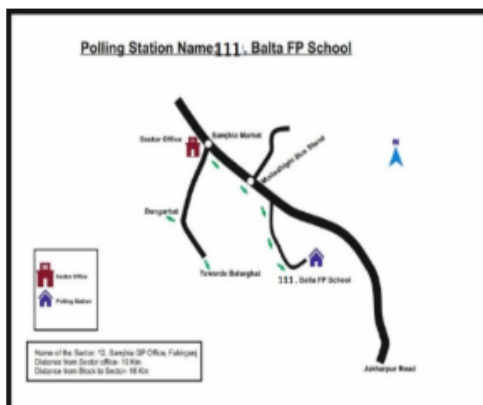

Nazri Naksha