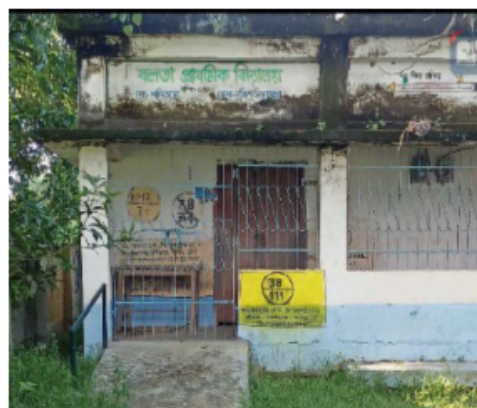

নির্বাচক নিবন্ধন আধিকারিকের স্বাক্ষর

Nazri Naksha

Google Map View

Polling Station Building Front View

Polling Station Front View

Cad View

Key MAP View

1 নাম : আরমিনা বেগম স্বামীর নাম : মোল্লাম মুরশীদ সরকার বাড়ির নং : এন0019 বয়স : 39 লিঙ্গ : মহিলা	IUS0480368 ফটো উপলব্ধ	2 নাম : ফাতেমা বিবি স্বামীর নাম : মামুন রসিদ মন্ডল বাড়ির নং : n011 বয়স : 39 লিঙ্গ : মহিলা	IUS1020643 ফটো উপলব্ধ	3 নাম : বিশ্বজিত বেসরা পিতার নাম : শ্যাম বাড়ির নং : এন0076 বয়স : 23 লিঙ্গ : পুরুষ	IUS2270346 ফটো উপলব্ধ
4 নাম : অঞ্জুয়ারা বেওয়া স্বামীর নাম : মনছুর সৈয়দ বাড়ির নং : n0061 বয়স : 65 লিঙ্গ : মহিলা	WB/06/037/330287 ফটো উপলব্ধ	5 নাম : মিনতী হাঁসদা স্বামীর নাম : শ্যাম বেসরা বাড়ির নং : n0076 বয়স : 37 লিঙ্গ : মহিলা	IUS1097674 ফটো উপলব্ধ	6 নাম : মেলচো হেমরম স্বামীর নাম : বরেন হাসদা বাড়ির নং : n0214 বয়স : 51 লিঙ্গ : মহিলা	IUS1270180 ফটো উপলব্ধ
7 নাম : নূরবানু বিবি স্বামীর নাম : তহশিন শাহ বাড়ির নং : n0007 বয়স : 43 লিঙ্গ : মহিলা	IUS1097567 ফটো উপলব্ধ	8 নাম : মামুন রসিদ মন্ডল পিতার নাম : আব্দুল খালেক মন্ডল বাড়ির নং : n0111 বয়স : 44 লিঙ্গ : পুরুষ	BYB1660984 ফটো উপলব্ধ	9 নাম : গোপেন বেসরা পিতার নাম : শিবু বেসরা বাড়ির নং : n0076 বয়স : 50 লিঙ্গ : পুরুষ	BYB1856574 ফটো উপলব্ধ
10 নাম : শ্যাম বেসরা পিতার নাম : শিবু বেসরা বাড়ির নং : n0076 বয়স : 46 লিঙ্গ : পুরুষ	BYB2131050 ফটো উপলব্ধ	11 নাম : শুকুর মনি বেসরা পিতার নাম : শিবু বেসরা বাড়ির নং : n0076 বয়স : 40 লিঙ্গ : মহিলা	BYB2349819 ফটো উপলব্ধ	12 নাম : বুদিন চড়ে স্বামীর নাম : শিবু বাড়ির নং : n0076 বয়স : 67 লিঙ্গ : মহিলা	WB/06/037/330312 ফটো উপলব্ধ
13 নাম : ফুলমলী মূর্মা স্বামীর নাম : মফু সেরেন বাড়ির নং : n0093 বয়স : 46 লিঙ্গ : মহিলা	BYB6733331 ফটো উপলব্ধ	14 নাম : কাজলী সরেন স্বামীর নাম : বাদল মূর্মা বাড়ির নং : n0093 বয়স : 34 লিঙ্গ : মহিলা	IUS1182708 ফটো উপলব্ধ	15 নাম : বাদল মুরমু পিতার নাম : মন্ডল মুরমু বাড়ির নং : n0093 বয়স : 39 লিঙ্গ : পুরুষ	IUS1020551 ফটো উপলব্ধ
16 নাম : জিয়ারুল মন্ডল পিতার নাম : জাফর আলী মন্ডল বাড়ির নং : n0056 বয়স : 41 লিঙ্গ : পুরুষ	IUS1367580 ফটো উপলব্ধ	17 নাম : আনোয়ার মন্ডল পিতার নাম : জিয়ারুল মন্ডল বাড়ির নং : n0056 বয়স : 43 লিঙ্গ : পুরুষ	IUS2048353 ফটো উপলব্ধ	18 নাম : নিমকিন খাতুন মায়ের নাম : জবারন বিবি বাড়ির নং : এন061 বয়স : 25 লিঙ্গ : মহিলা	UQX2340321 ফটো উপলব্ধ
19 নাম : কহিনুর খাতুন স্বামীর নাম : মজিদুর সরকার বাড়ির নং : n0220 বয়স : 33 লিঙ্গ : মহিলা	IUS1184175 ফটো উপলব্ধ	20 নাম : নজরুল মন্ডল পিতার নাম : জাফর মন্ডল বাড়ির নং : n0056 বয়স : 31 লিঙ্গ : পুরুষ	IUS1442664 ফটো উপলব্ধ	21 নাম : বিউটি খাতুন স্বামীর নাম : নজরুল মন্ডল বাড়ির নং : এন0056 বয়স : 27 লিঙ্গ : মহিলা	IUS1841097 ফটো উপলব্ধ
22 নাম : বাচ্ছানি বিবি মন্ডল স্বামীর নাম : জিয়ারুল মন্ডল বাড়ির নং : n0056 বয়স : 42 লিঙ্গ : মহিলা	BYB2131084 ফটো উপলব্ধ	23 নাম : হুছাইন মাজিদ শাহ মায়ের নাম : আনজুয়ারা বেওয়া বাড়ির নং : এন0061 বয়স : 39 লিঙ্গ : পুরুষ	IUS1840966 ফটো উপলব্ধ	24 নাম : এজাউল মন্ডল পিতার নাম : জাফর আলী মন্ডল বাড়ির নং : n0056 বয়স : 39 লিঙ্গ : পুরুষ	IUS1442656 ফটো উপলব্ধ
25 নাম : সেইফুর আলী শাহ পিতার নাম : মনছুর আলী শাহ বাড়ির নং : n0061 বয়স : 39 লিঙ্গ : পুরুষ	IUS1413996 ফটো উপলব্ধ	26 নাম : মোসলেমা বিবি স্বামীর নাম : আনিছুর আলী শাহ বাড়ির নং : n0061 বয়স : 35 লিঙ্গ : মহিলা	IUS1097815 ফটো উপলব্ধ	27 নাম : তহশিন শাহ পিতার নাম : এমদাদুল শাহ বাড়ির নং : n0007 বয়স : 46 লিঙ্গ : পুরুষ	BYB6733877 ফটো উপলব্ধ
28 নাম : আনিছুর আলী শাহ পিতার নাম : মনছুর আলী শাহ বাড়ির নং : n0061 বয়স : 39 লিঙ্গ : পুরুষ	IUS1097807 ফটো উপলব্ধ	29 নাম : ইউচুপ আলি শাহ পিতার নাম : হেলাল শাহ বাড়ির নং : এন0041 বয়স : 20 লিঙ্গ : পুরুষ	IUS2294866 ফটো উপলব্ধ	30 নাম : মহবুল আকন্দ পিতার নাম : হাজী ফয়েজউদ্দিন আকন্দ বাড়ির নং : n0118 বয়স : 68 লিঙ্গ : পুরুষ	IUS2022002 ফটো উপলব্ধ