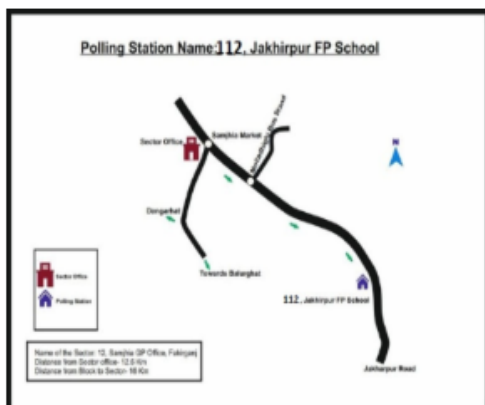

Nazri Naksha