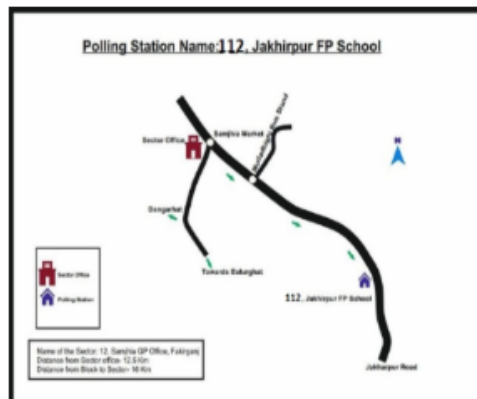

নির্বাচক নিবন্ধন আধিকারিকের স্বাক্ষর

Nazri Naksha

Google Map View

Polling Station Building Front View

Polling Station Front View

Cad View

Key MAP View

বিধানসভা নির্বাচনকেন্দ্রের নং, নাম : 38-কুমারগঞ্জ
ভাগ নং, নাম : 1-জাখিরপুর(উত্তরাংশ)