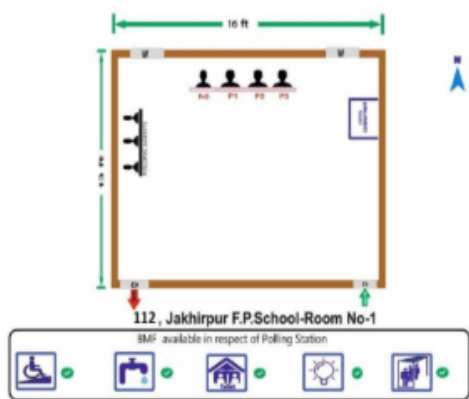

নির্বাচক নিবন্ধন আধিকারিকের স্বাক্ষর

Nazri Naksha

Google Map View

Polling Station Building Front View

Polling Station Front View

Cad View

Key MAP View

বিধানসভা নির্বাচনকেন্দ্রের নং, নাম : 38-কুমারগঞ্জ
ভাগ নং, নাম : 1-জাখিরপুর(উত্তরাংশ)