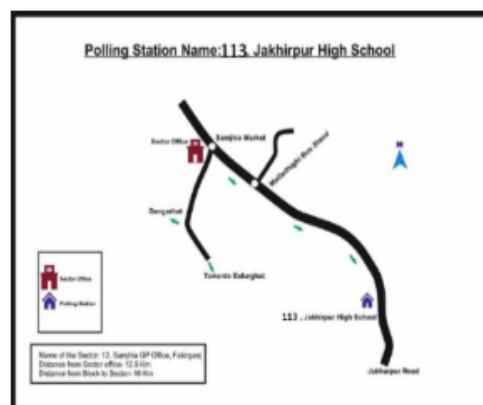

নির্বাচক নিবন্ধন আধিকারিকের স্বাক্ষর

Nazri Naksha

Google Map View

Polling Station Building Front View

Polling Station Front View

Cad View

Key MAP View

বিধানসভা নির্বাচনক্ষেত্রের নং, নাম : 38-কুমারগঞ্জ
ভাগ নং, নাম : 1-জাখিরপুর(দক্ষিণ অংশ)