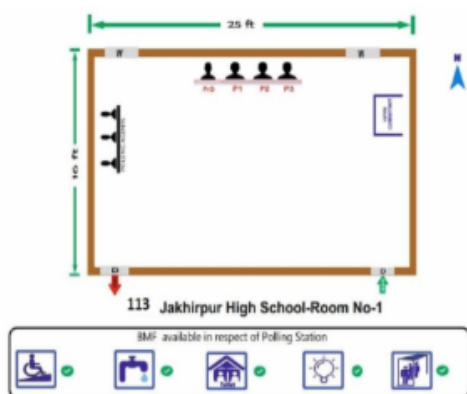

নির্বাচক নিবন্ধন আধিকারিকের স্বাক্ষর

Nazri Naksha

Google Map View

Polling Station Building Front View

Polling Station Front View

Cad View

Key MAP View

বিধানসভা নির্বাচনক্ষেত্রের নং, নাম : 38-কুমারগঞ্জ
ভাগ নং, নাম : 1-জাখিরপুর(দক্ষিণ অংশ)