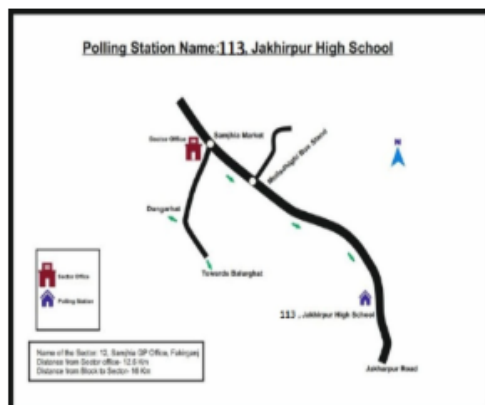

নির্বাচক নিবন্ধন আধিকারিকের স্বাক্ষর

Nazri Naksha

Google Map View

Polling Station Building Front View

Polling Station Front View

Cad View

Key MAP View

বিধানসভা নির্বাচনক্ষেত্রের নং, নাম : 38-কুমারগঞ্জ
ভাগ নং, নাম : 1-জাখিরপুর(দক্ষিণ অংশ)