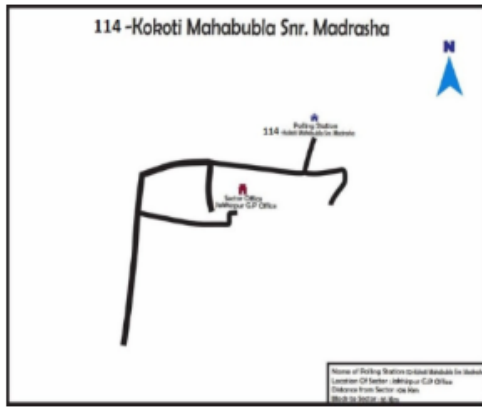

Nazri Naksha