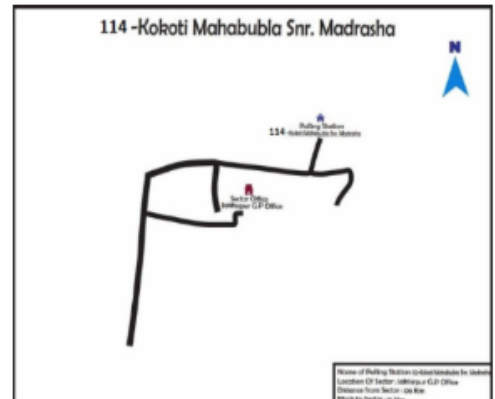

Key MAP View