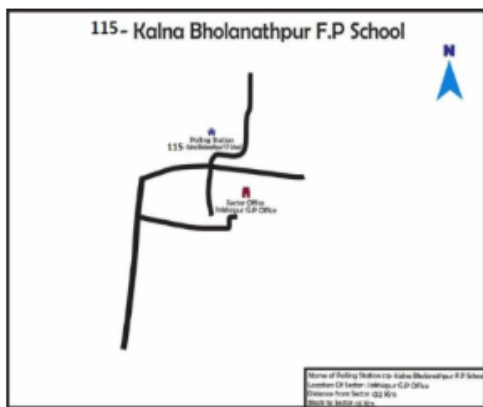

Nazri Naksha