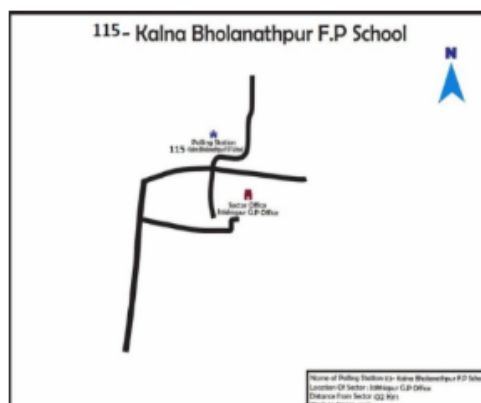

Key MAP View