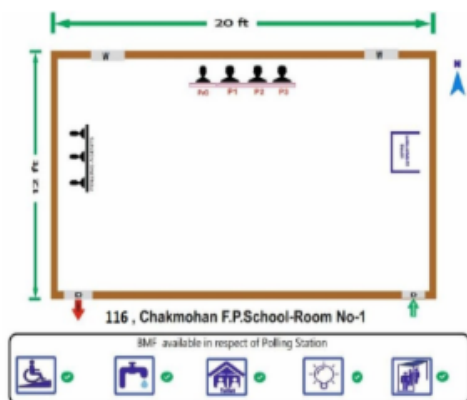

নির্বাচক নিবন্ধন আধিকারিকের স্বাক্ষর

Nazri Naksha

Google Map View

Polling Station Building Front View

Polling Station Front View

Cad View

Key MAP View

1 নাম : ইয়ারুন বিবি স্বামীর নাম: এমাজুল সরকার বাড়ির নং : n0142 বয়স : 55 লিঙ্গ : মহিলা	BYB2125375 ফটো উপলব্ধ	2 নাম : ছামিনা বিবি স্বামীর নাম: আলতাভ হোসেন মন্ডল বাড়ির নং : n0278 বয়স : 44 লিঙ্গ : মহিলা	BYB1561505 ফটো উপলব্ধ	3 নাম : রইসুল সরকার পিতার নাম: এমাজুল সরকার বাড়ির নং : এন0148 বয়স : 25 লিঙ্গ : পুরুষ	IUS2165447 ফটো উপলব্ধ
4 নাম : রুবেল সরকার পিতার নাম: এমাজুল সরকার বাড়ির নং : এন0148 বয়স : 24 লিঙ্গ : পুরুষ	IUS2165827 ফটো উপলব্ধ	5 নাম : মরিয়ম খাতুন স্বামীর নাম: মিনাতুল্লাহ হোসেন বাড়ির নং : n0318 বয়স : 37 লিঙ্গ : মহিলা	IUS0490086 ফটো উপলব্ধ	6 নাম : অঞ্জুরা বিবি স্বামীর নাম: আবেদ আলী মোল্লা বাড়ির নং : n0270 বয়স : 63 লিঙ্গ : মহিলা	IUS1179712 ফটো উপলব্ধ
7 নাম : মহচেনা বিবি স্বামীর নাম: মিজনুর মোল্ল্যা বাড়ির নং : এন0146 বয়স : 56 লিঙ্গ : মহিলা	WB/06/037/336238 ফটো উপলব্ধ	8 নাম : সাজেদা বেওয়া স্বামীর নাম: তমিজউদ্দিন মিঞা বাড়ির নং : n0171 বয়স : 68 লিঙ্গ : মহিলা	IUS1947472 ফটো উপলব্ধ	9 নাম : লাইলি বিবি স্বামীর নাম: আবু তাহের মন্ডল বাড়ির নং : n0146 বয়স : 39 লিঙ্গ : মহিলা	IUS1100031 ফটো উপলব্ধ
10 নাম : মিনাতুল্লাহ হোসেন পিতার নাম: মাকবুল হোসেন বাড়ির নং : এন0148 বয়স : 35 লিঙ্গ : পুরুষ	DLN2351328 ফটো উপলব্ধ	11 নাম : ফেরিমান বিবি স্বামীর নাম: শিহাবউদ্দিন মন্ডল বাড়ির নং : n0148 বয়স : 35 লিঙ্গ : মহিলা	BYB2125417 ফটো উপলব্ধ	12 নাম : এমাজুল সরকার পিতার নাম: মছির উদ্দিন সরকার বাড়ির নং : n0148 বয়স : 59 লিঙ্গ : পুরুষ	BYB2125441 ফটো উপলব্ধ
13 নাম : আবু তাহের মন্ডল পিতার নাম: কফিল উদ্দিন মন্ডল বাড়ির নং : n0146 বয়স : 62 লিঙ্গ : পুরুষ	WB/06/037/321529 ফটো উপলব্ধ	14 নাম : নাসরিনবিবি স্বামীর নাম: হাবিবুরসরকার বাড়ির নং : n0170 বয়স : 40 লিঙ্গ : মহিলা	IUS0162917 ফটো উপলব্ধ	15 নাম : আর্জিনা বিবি স্বামীর নাম: সফিকুল মোল্ল্যা বাড়ির নং : n0167 বয়স : 43 লিঙ্গ : মহিলা	BYB6971774 ফটো উপলব্ধ
16 নাম : রুবানি সরকার পিতার নাম: এমাজুল সরকার বাড়ির নং : n0148 বয়স : 31 লিঙ্গ : পুরুষ	IUS1569862 ফটো উপলব্ধ	17 নাম : আবদুর রউফ সরকার পিতার নাম: এমাজুল সরকার বাড়ির নং : n0148 বয়স : 31 লিঙ্গ : পুরুষ	IUS1569854 ফটো উপলব্ধ	18 নাম : আব্দুল আজিজ মন্ডল পিতার নাম: মোয়েজউদ্দিন মন্ডল বাড়ির নং : n0096 বয়স : 30 লিঙ্গ : পুরুষ	IUS1785807 ফটো উপলব্ধ
19 নাম : তামান্না আফরিন পিতার নাম: গোলাপ রুবানী চৌধুরী বাড়ির নং : n0105 বয়স : 26 লিঙ্গ : মহিলা	IUS1785468 ফটো উপলব্ধ	20 নাম : মোঃ ফারুক আহমেদ পিতার নাম: গিলাম মোস্তফা মন্ডল বাড়ির নং : এন0242 বয়স : 35 লিঙ্গ : পুরুষ	IUS1845510 ফটো উপলব্ধ	21 নাম : মক্তারুল ইসলাম পিতার নাম: মুহাম্মদ সরকার বাড়ির নং : n0165 বয়স : 32 লিঙ্গ : পুরুষ	BYB2000586 ফটো উপলব্ধ
22 নাম : সাবানা খাতুন স্বামীর নাম: ফরিদুল মোল্লা বাড়ির নং : n0103 বয়স : 28 লিঙ্গ : মহিলা	IUS1785575 ফটো উপলব্ধ	23 নাম : লাভলী খাতুন স্বামীর নাম: মোঃ হাছানুর মন্ডল বাড়ির নং : n0390 বয়স : 26 লিঙ্গ : মহিলা	IUS1786086 ফটো উপলব্ধ	24 নাম : ছায়মা খাতুন স্বামীর নাম: আবদুল রজ্জাক মন্ডল বাড়ির নং : এন0243 বয়স : 26 লিঙ্গ : মহিলা	IUS1844877 ফটো উপলব্ধ
25 নাম : সিরিগা খাতুন স্বামীর নাম: মোস্তাফিজুর প্রধান বাড়ির নং : এন0232 বয়স : 26 লিঙ্গ : মহিলা	IUS1844851 ফটো উপলব্ধ	26 নাম : রাজিয়া খাতুন স্বামীর নাম: হাবিবুর মন্ডল বাড়ির নং : n0000 বয়স : 39 লিঙ্গ : মহিলা	IUS2049005 ফটো উপলব্ধ	27 নাম : তাবাসসুম খাতুন পিতার নাম: সাইফুর রহমান বাড়ির নং : 02 বয়স : 27 লিঙ্গ : মহিলা	IUS1683887 ফটো উপলব্ধ
28 নাম : জাম্মাতুন খাতুন পিতার নাম: আবু কাশেম মোল্লা বাড়ির নং : এন 0214 বয়স : 27 লিঙ্গ : মহিলা	IUS1844943 ফটো উপলব্ধ	29 নাম : আরফাতুন খাতুন পিতার নাম: আইয়ুব আলি মন্ডল বাড়ির নং : n0065 বয়স : 29 লিঙ্গ : মহিলা	IUS1785641 ফটো উপলব্ধ	30 নাম : জাসমিন খাতুন স্বামীর নাম: আসাদুল মোল্লা বাড়ির নং : n0099 বয়স : 32 লিঙ্গ : মহিলা	IUS1785948 ফটো উপলব্ধ